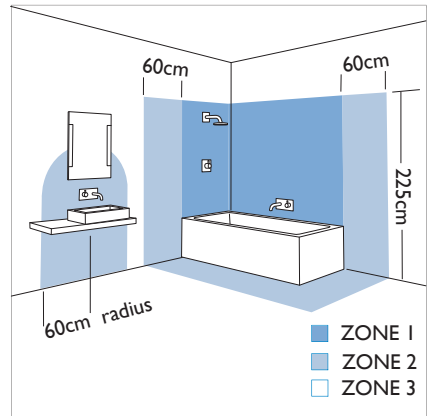

6136 Tokai

| | | |
|---------------|--|-------|
| 3x35w GU10 | | excl. |
|---------------|--|-------|

| | | |
|-------|----------|----------|
| Zones | 2 | 3 |
|-------|----------|----------|

Astro Lighting Ltd.
G2 River Way,
Harlow,
Essex,
CM20 2DP
Great Britain