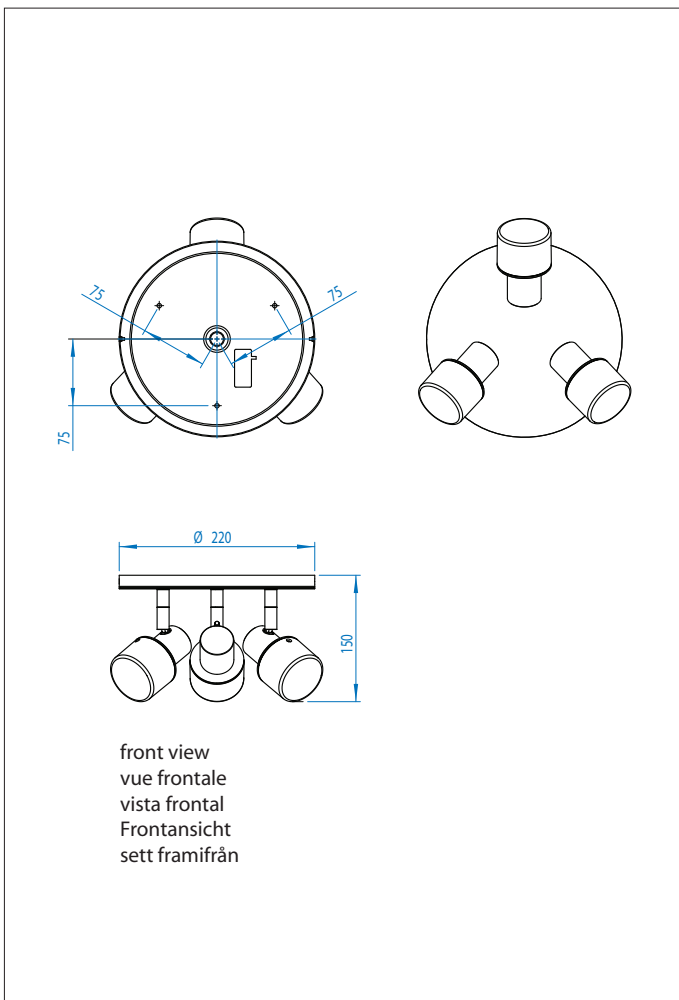

6136 Tokai

| | | |
|---------------|--|-------|
| 3x35w GU10 | | excl. |
|---------------|--|-------|

| | | |
|-------|----------|----------|
| Zones | 2 | 3 |
|-------|----------|----------|

Astro Lighting Ltd.
G2 River Way,
Harlow,
Essex,
CM20 2DP
Great Britain