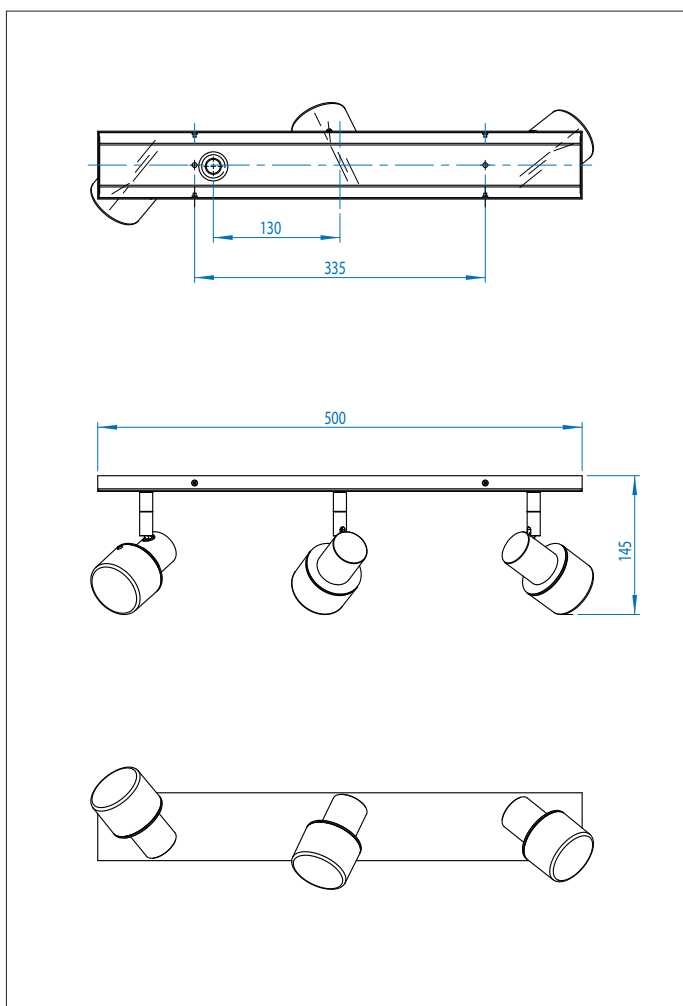

6137 Tokai Triple

3x35w GU10		excl.
---------------	--	-------

Zones	2	3
-------	----------	----------

Astro Lighting Ltd.
G2 River Way, Harlow
CM20 2DP, Great Britain

T: +44 (0) 1279 427001
F: +44 (0) 1279 427002
sales@astrolighting.co.uk
www.astrolighting.co.uk