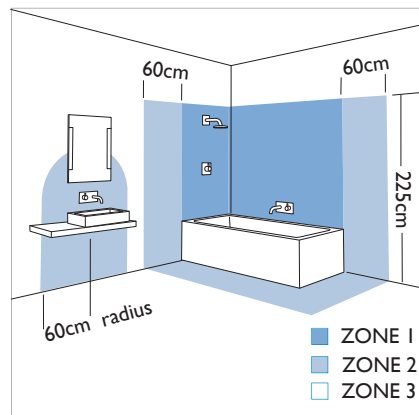

6137 Tokai Triple

3x35w GU10		excl.
---------------	--	-------

Zones	2	3
-------	----------	----------

Astro Lighting Ltd.
G2 River Way, Harlow
CM20 2DP, Great Britain

T: +44 (0) 1279 427001
F: +44 (0) 1279 427002
sales@astrolighting.co.uk
www.astrolighting.co.uk