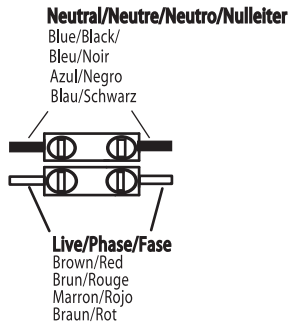

Padova Square

7028

■ astro

GB

Please read the instructions carefully before commencing assembly

Live : Normally Brown / Red
Neutral : Normally Blue / Black
Earth : Normally Green / Yellow

E

Leer atentamente las instrucciones antes de comenzar el montaje

Fase : Normalmente Marro / Rojo
Neutro : Normalmente Azul / Negro
Tierra : Normalmente Verde / Amarillo

F

Lire attentivement les instructions avant de commencer le montage

Phase : Normalement Brun / Rouge
Neutre : Normalement Bleu / Noir
Terre : Normalement Vert / Jaune

D

Lesen Sie bitte die Anweisungen sorgfältig durch, bevor Sie mit dem Zusammenbauen beginnen

Phase : Normalerweise Braun / Rot
Nulleiter : Normalerweise Blau / Schwarz
Erde : Normalerweise Grün / Gelb

All electrical connections must be fully covered with insulating tape.
Alle elektrischen Anschlüsse müssen vollständig mit Isolierband abgedeckt werden.
Todas las conexiones eléctricas deben estar completamente cubiertas con cinta aislante.
Toutes les connexions électriques doivent être entièrement recouvertes de ruban isolant.

1

2

3

4

5