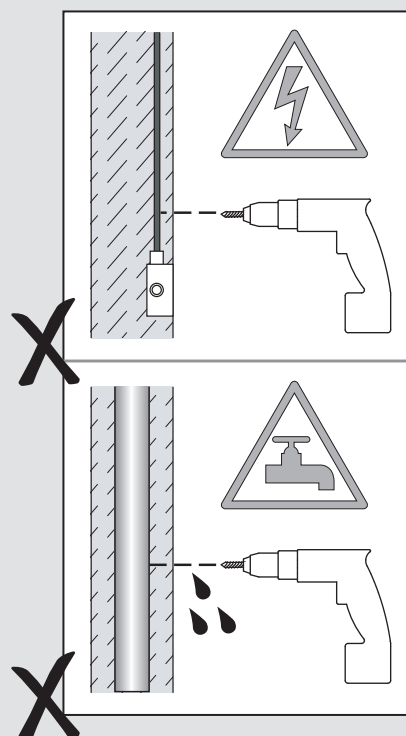

Fase : Normalmente Marro / Rojo
Neutro : Normalmente Azul / Negro
Tierra : Normalmente Verde / Amarillo

F

Lire attentivement les instructions avant de commencer le montage

Phase : Normalement Brun / Rouge
Neutre : Normalement Bleu / Noir
Terre : Normalement Vert / Jaune

D

Lesen Sie bitte die Anweisungen sorgfältig durch, bevor Sie mit dem Zusammenbauen beginnen

Phase : Normalerweise Braun / Rot
Nulleiter : Normalerweise Blau / Schwarz
Erde : Normalerweise Grün / Gelb

All electrical connections must be fully covered with insulating tape.
Alle elektrischen Anschlüsse müssen vollständig mit Isolierband abgedeckt werden.
Todas las conexiones eléctricas deben estar completamente cubiertas con cinta aislante.
Toutes les connexions électriques doivent être entièrement recouvertes de ruban isolant.