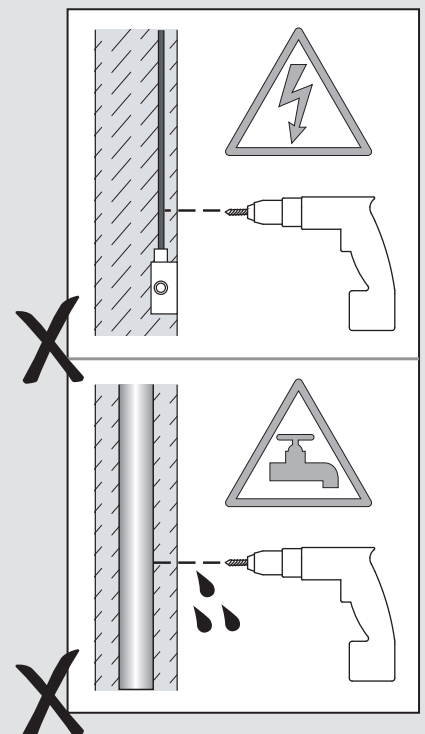

Fase : Normalmente Marro / Rojo
Neutro : Normalmente Azul / Negro
Tierra : Normalmente Verde / Amarillo

F

Lire attentivement les instructions avant de commencer le montage

Phase : Normalement Brun / Rouge
Neutre : Normalement Bleu / Noir
Terre : Normalement Vert / Jaune

D

Lesen Sie bitte die Anweisungen sorgfältig durch, bevor Sie mit dem Zusammenbauen beginnen

Phase : Normalerweise Braun / Rot
Nulleiter : Normalerweise Blau / Schwarz
Erde : Normalerweise Grün / Gelb

1

2