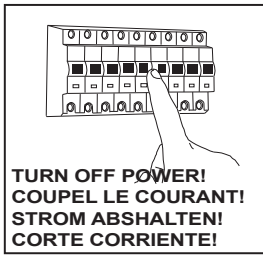

Asini

7169

■ astro

GB

Please read the instructions carefully before commencing assembly

Live : Normally Brown / Red
Neutral : Normally Blue / Black
Earth : Normally Green / Yellow

E

Leer atentamente las instrucciones antes de comenzar el montaje

Fase : Normalmente Marro / Rojo
Neutro : Normalmente Azul / Negro
Tierra : Normalmente Verde / Amarillo

F

Lire attentivement les instructions avant de commencer le montage

Phase : Normalement Brun / Rouge
Neutre : Normalement Bleu / Noir
Terre : Normalement Vert / Jaune

D

Lesen Sie bitte die Anweisungen sorgfältig durch, bevor Sie mit dem Zusammenbauen beginnen

Phase : Normalerweise Braun / Rot
Nulleiter : Normalerweise Blau / Schwarz
Erde : Normalerweise Grün / Gelb

1

2