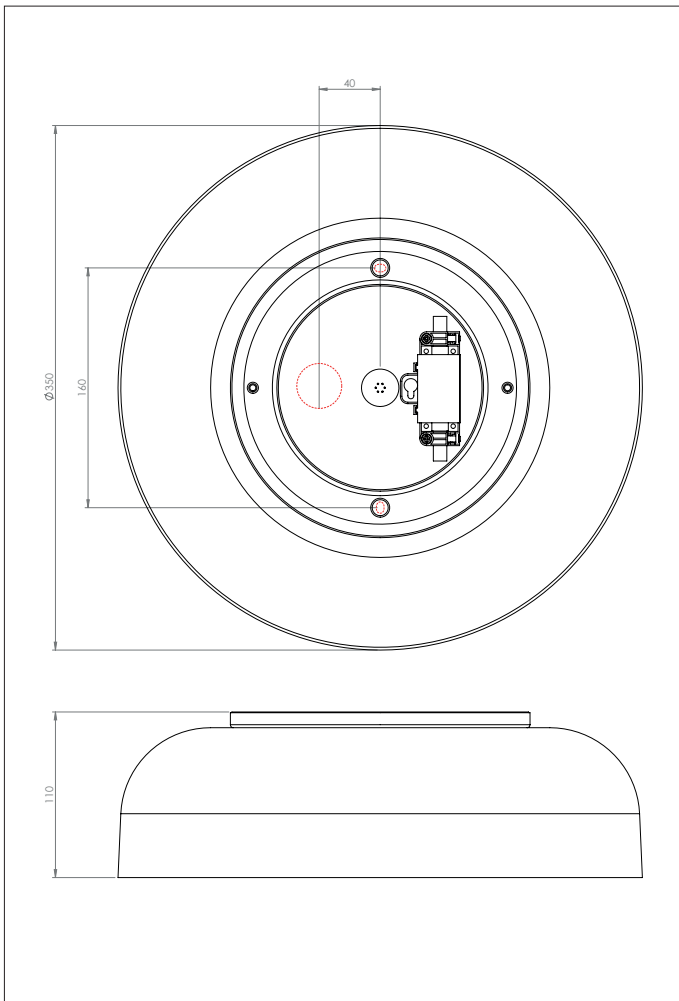

7189 Syros

astro