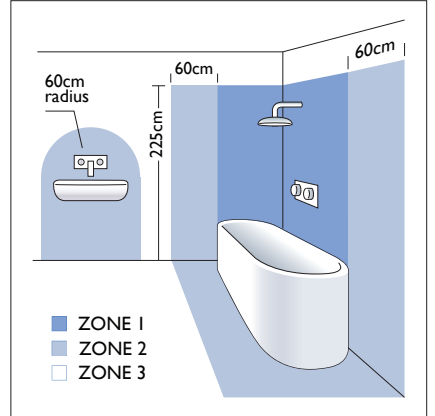

3 x 40w
E27 excl.

Zone **2** **3**