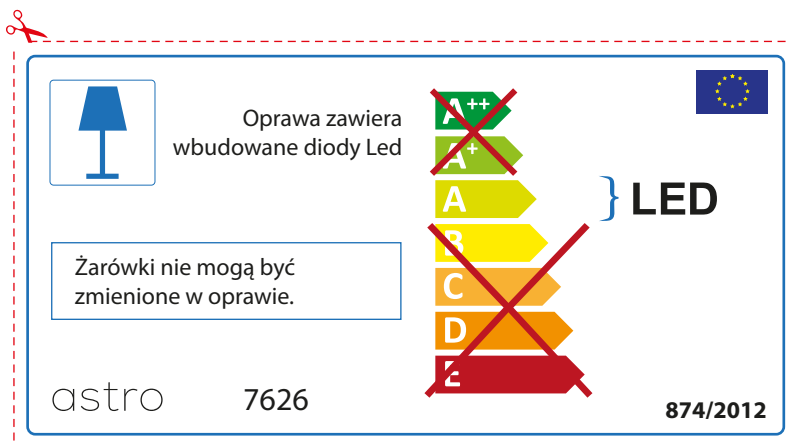

POLISH

Proszę sprawdzić wymiary żarówki czy pasują do danej oprawy , gdyż rozmiary żarówek mogą się różnić w zależności od producenta