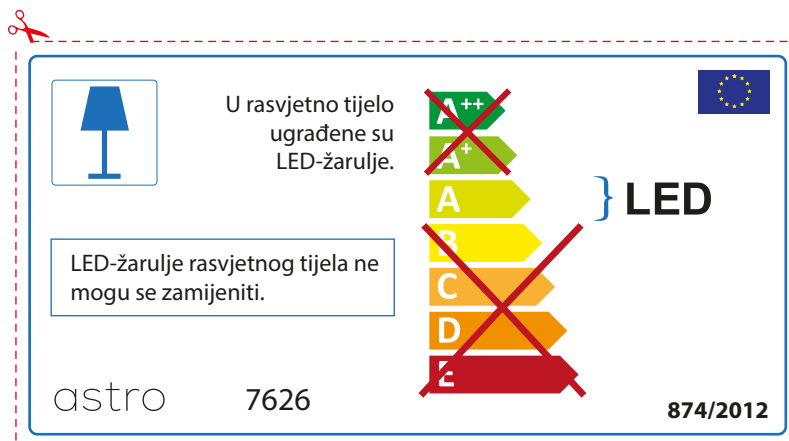

CROATIAN

Provjerite veličinu žarulje prije umetanja u rasvjetno tijelo jer se veličina žarulja razlikuje ovisno o proizvođaču