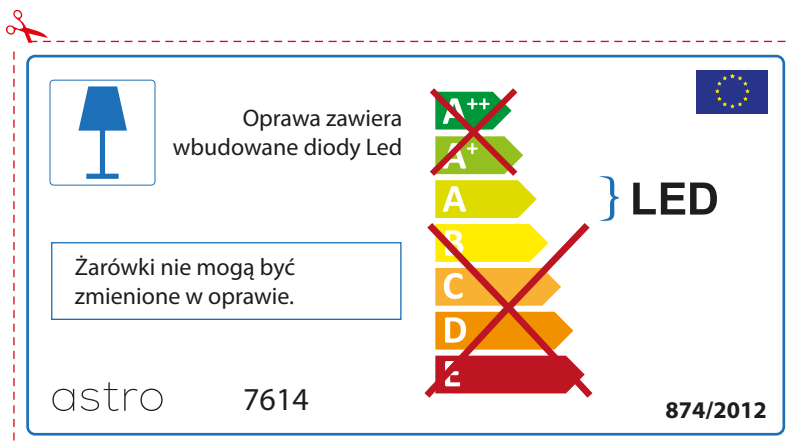

Ebben a lámpatestben található fényforrás nem cserélhető.

~~A++~~
~~A+~~
A } LED
~~B~~
~~C~~
~~D~~
~~E~~

astro 7614  874/2012

IRISH

Moltar duit toisí lampa a sheiceáil sula bhfeistíonn tú é sa lonrán, toisc gur féidir le toisí lampaí a bheith éagsúil ó bhranda go branda

astro 7614

 Tá lampaí LED ionsuite sa lonrán seo.

~~A++~~
~~A+~~
A } LED
~~B~~
~~C~~
~~D~~
~~E~~

Ní féidir na lampaí LED sa lonrán a athrú.

874/2012 

 Tá lampaí LED ionsuite sa lonrán seo. 

Ní féidir na lampaí LED sa lonrán a athrú.

~~A++~~
~~A+~~
A } LED
~~B~~
~~C~~
~~D~~
~~E~~

astro 7614 874/2012

POLISH

Proszę sprawdzić wymiary żarówki czy pasują do danej oprawy , gdyż rozmiary żarówek mogą się różnić w zależności od producenta

PORTUGUESE