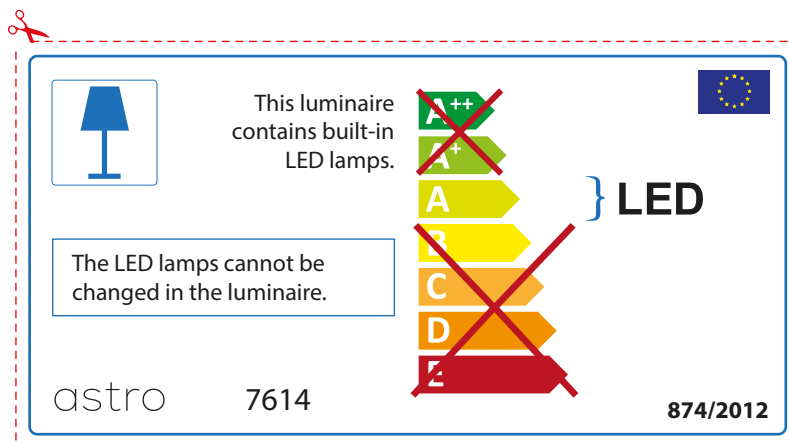

ENGLISH

Please check lamp dimensions for suitable fitting with your luminaire, as lamp sizes may vary between brands

FRENCH

Prenez soin de vérifier le dimensions des lampes (celles-ci varient selon les fournisseurs) afin de vous assurer qu'elles rentrent physiquement dans le luminaire

astro 7614

 Ce luminaire est équipé d'une LED intégrée.

~~A++~~
~~A+~~
A } LED
~~B~~
~~C~~
~~D~~
~~E~~

La source de ce luminaire ne peut être remplacée.

874/2012 

 Ce luminaire est équipé d'une LED intégrée.