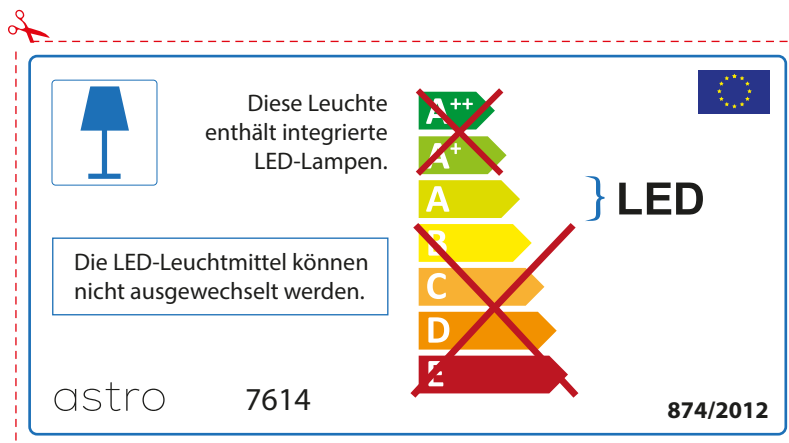

GERMAN

Bitte überprüfen Sie, ob die Abmessungen der Lampe für die Armatur passend sind, da die Größe der Lampen zwischen verschiedenen Marken variieren können