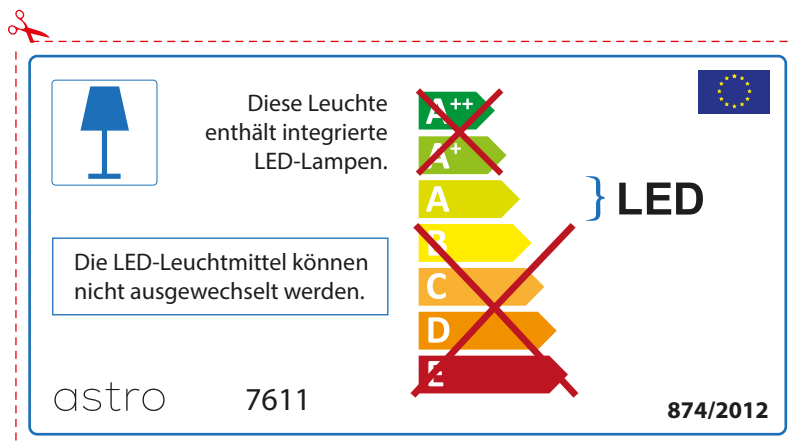

GERMAN

Bitte überprüfen Sie, ob die Abmessungen der Lampe für die Armatur passend sind, da die Größe der Lampen zwischen verschiedenen Marken variieren können