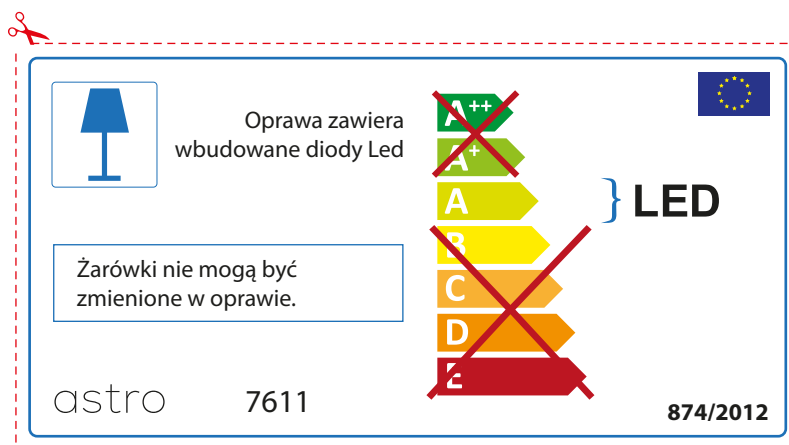

Ebben a lámpatestben található fényforrás nem cserélhető.

astro 7611

~~A++~~
~~A+~~
A } LED
~~B~~
~~C~~
~~D~~
~~E~~

 874/2012

IRISH

Moltar duit toisí lampa a sheiceáil sula bhfeistíonn tú é sa lonrán, toisc gur féidir le toisí lampaí a bheith éagsúil ó bhranda go branda

astro 7611

 Tá lampaí LED ionsuite sa lonrán seo.

~~A++~~
~~A+~~
A } LED
~~B~~
~~C~~
~~D~~
~~E~~

Ní féidir na lampaí LED sa lonrán a athrú.

874/2012 

 Tá lampaí LED ionsuite sa lonrán seo. 

Ní féidir na lampaí LED sa lonrán a athrú.

~~A++~~
~~A+~~
A } LED
~~B~~
~~C~~
~~D~~
~~E~~

astro 7611 874/2012

POLISH

Proszę sprawdzić wymiary żarówki czy pasują do danej oprawy , gdyż rozmiary żarówek mogą się różnić w zależności od producenta

PORTUGUESE