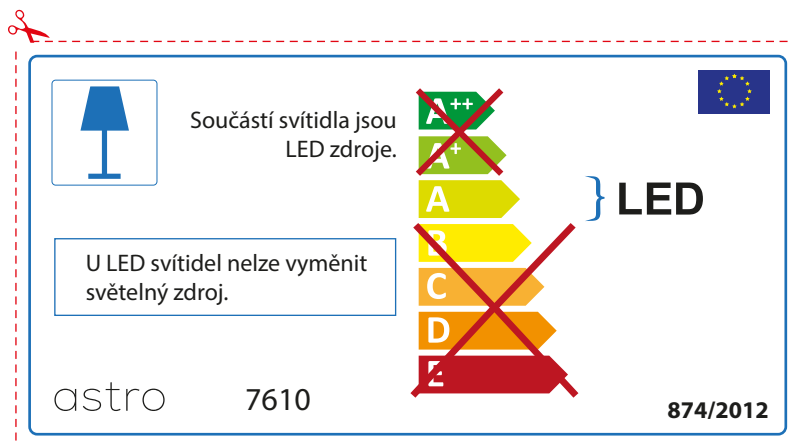

astro 7610

 Осветителното тяло е с вградени LED лампи.

~~A++~~
~~A+~~
A } LED
~~B~~
~~C~~
~~D~~
~~E~~

LED лампите на осветителното тяло не подлежат на подмяна.

874/2012 

 Осветителното тяло е с вградени LED лампи.

~~A++~~
~~A+~~
A } LED
~~B~~
~~C~~
~~D~~
~~E~~

LED лампите на осветителното тяло не подлежат на подмяна.

astro 7610 

874/2012

CZECH

Zkontrolujte prosím rozměr světelného zdroje pro svítidlo, protože se liší u různých značek

RUSSIAN

Просьба проверить размеры лампы для установки в этот светильник, поскольку размеры ламп могут отличаться в зависимости от производителя

astro 7610

Этот светильник содержит встроенный светодиодный источник света (LED).