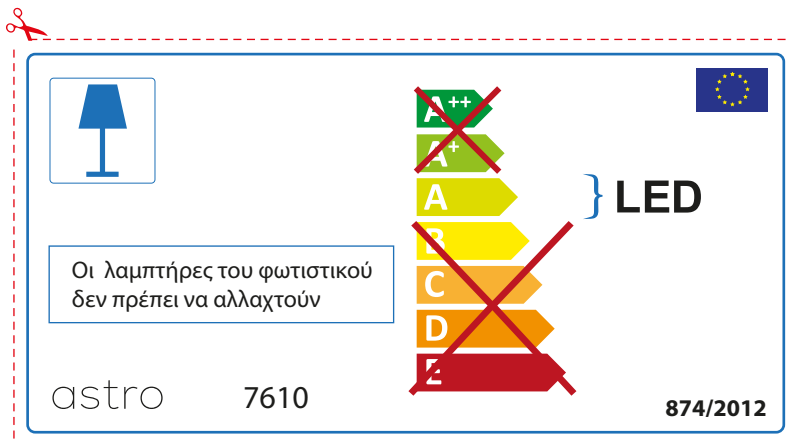

RUSSIAN

Просьба проверить размеры лампы для установки в этот светильник, поскольку размеры ламп могут отличаться в зависимости от производителя

astro 7610

Этот светильник содержит встроенный светодиодный источник света (LED).

Замена ламп в этом светильнике невозможна.

874/2012 

Этот светильник содержит встроенный светодиодный источник света (LED).

Замена ламп в этом светильнике невозможна.

astro 7610  874/2012

GREEK

Ελέγξτε προσεκτικά τις διαστάσεις του λαμπτήρα ώστε να είναι κατάλληλοι για το συγκεκριμένο φωτιστικό γιατί οι διαστάσεις ίδιου τύπου λαμπήρα πολλές φορές διαφέρουν ανάλογα την εταιρία κατασκευής

HUNGARIAN

Kérjük, ellenőrizze, hogy a fényforrások foglalata megfelel-e a lámpatest által előírtaknak, ugyanis a különböző márkák eltérhetnek egymástól

astro 7610

 Ez a lámpatest gyárilag beépített LED-es fényforrást tartalmaz.