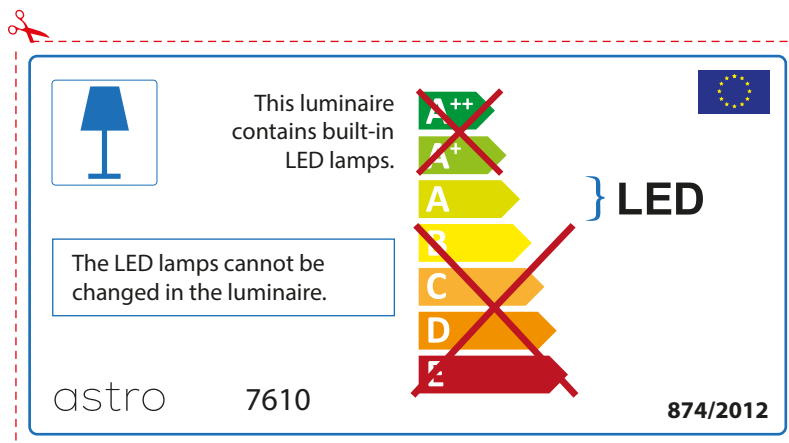

ENGLISH

Please check lamp dimensions for suitable fitting with your luminaire, as lamp sizes may vary between brands

FRENCH

Prenez soin de vérifier le dimensions des lampes (celles-ci varient selon les fournisseurs) afin de vous assurer qu'elles rentrent physiquement dans le luminaire

astro 7610

 Ce luminaire est équipé d'une LED intégrée.

~~A++~~
~~A+~~
A } LED
~~B~~
~~C~~
~~D~~
~~E~~

La source de ce luminaire ne peut être remplacée.

874/2012 

 Ce luminaire est équipé d'une LED intégrée.