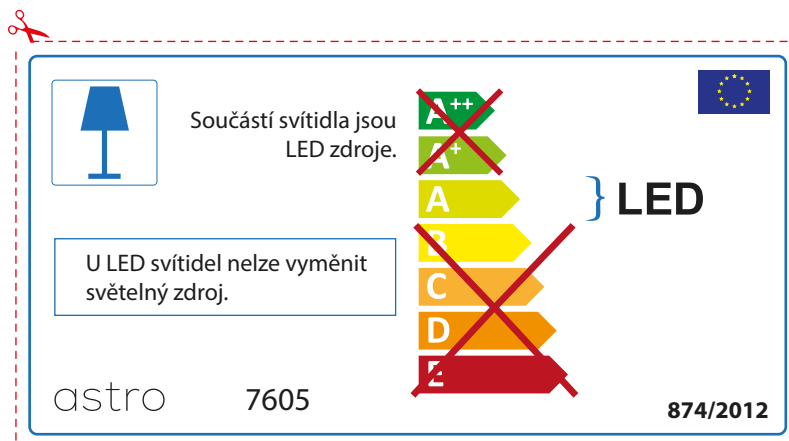

BULGARIAN

Моля проверете дали вида и размера на ел. лампите са подходящи за осветителното тяло

astro 7605

Осветителното тяло е с вградени LED лампи.

LED лампите на осветителното тяло не подлежат на подмяна.

874/2012 

Осветителното тяло е с вградени LED лампи.

LED лампите на осветителното тяло не подлежат на подмяна.

astro 7605 

874/2012

CZECH

Zkontrolujte prosím rozměr světelného zdroje pro svítidlo, protože se liší u různých značek

RUSSIAN

Просьба проверить размеры лампы для установки в этот светильник, поскольку размеры ламп могут отличаться в зависимости от производителя

astro 7605

Этот светильник содержит встроенный светодиодный источник света (LED).