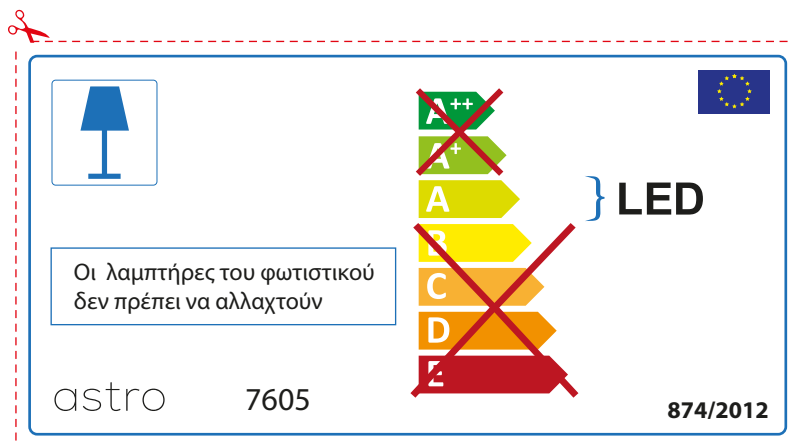

RUSSIAN

Просьба проверить размеры лампы для установки в этот светильник, поскольку размеры ламп могут отличаться в зависимости от производителя

astro 7605

Этот светильник содержит встроенный светодиодный источник света (LED).

Замена ламп в этом светильнике невозможна.

874/2012 

Этот светильник содержит встроенный светодиодный источник света (LED).

Замена ламп в этом светильнике невозможна.

astro 7605 

874/2012

GREEK

Ελέγξτε προσεκτικά τις διαστάσεις του λαμπτήρα ώστε να είναι κατάλληλοι για το συγκεκριμένο φωτιστικό γιατί οι διαστάσεις ίδιου τύπου λαμπήρα πολλές φορές διαφέρουν ανάλογα την εταιρία κατασκευής