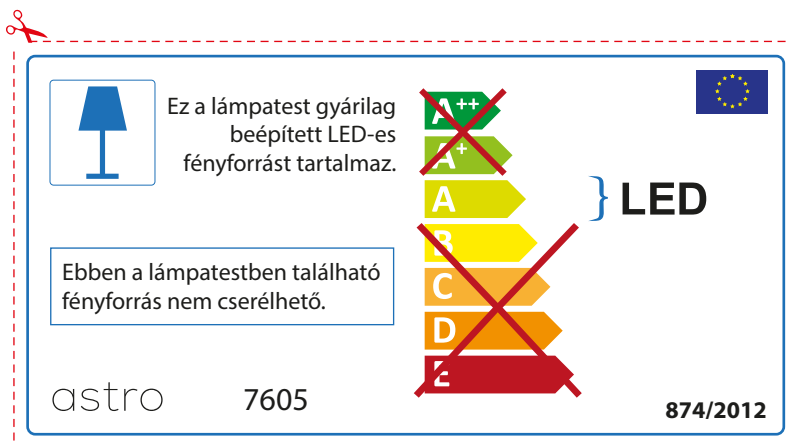

RUSSIAN

Просьба проверить размеры лампы для установки в этот светильник, поскольку размеры ламп могут отличаться в зависимости от производителя

astro 7605

Этот светильник содержит встроенный светодиодный источник света (LED).

Замена ламп в этом светильнике невозможна.

874/2012 

Этот светильник содержит встроенный светодиодный источник света (LED).

Замена ламп в этом светильнике невозможна.

astro 7605 

874/2012

GREEK

Ελέγξτε προσεκτικά τις διαστάσεις του λαμπτήρα ώστε να είναι κατάλληλοι για το συγκεκριμένο φωτιστικό γιατί οι διαστάσεις ίδιου τύπου λαμπήρα πολλές φορές διαφέρουν ανάλογα την εταιρία κατασκευής

HUNGARIAN

Kérjük, ellenőrizze, hogy a fényforrások foglalata megfelel-e a lámpatest által előírtaknak, ugyanis a különböző márkák eltérhetnek egymástól

IRISH

Moltar duit toisí lampa a sheiceáil sula bhfeistíonn tú é sa lonrán, toisc gur féidir le toisí lampaí a bheith éagsúil ó bhranda go branda