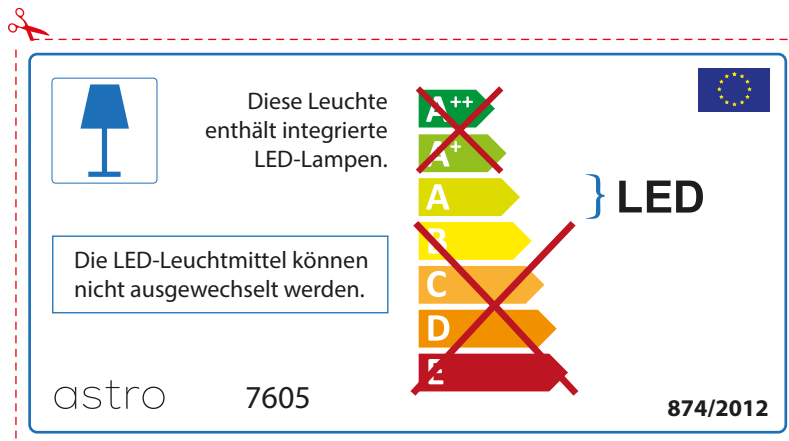

La source de ce luminaire ne peut être remplacée.

~~A++~~
~~A+~~
A } LED
~~B~~
~~C~~
~~D~~
~~E~~

astro 7605 874/2012

ITALIAN

Si prega di verificare le dimensioni della lampada per il montaggio adatto con il suo apparecchio di illuminazione, perché le dimensioni della lampada può variare tra le marche

astro 7605

 Questo apparecchio contiene lampade a LED incorporate.

~~A++~~
~~A+~~
A } LED
~~B~~
~~C~~
~~D~~
~~E~~

Le LED lampade non possono essere modificate nell'apparecchio.

874/2012 

 Questo apparecchio contiene lampade a LED incorporate.

Le LED lampade non possono essere modificate nell'apparecchio.

~~A++~~
~~A+~~
A } LED
~~B~~
~~C~~
~~D~~
~~E~~

astro 7605  874/2012

GERMAN

Bitte überprüfen Sie, ob die Abmessungen der Lampe für die Armatur passend sind, da die Größe der Lampen zwischen verschiedenen Marken variieren können