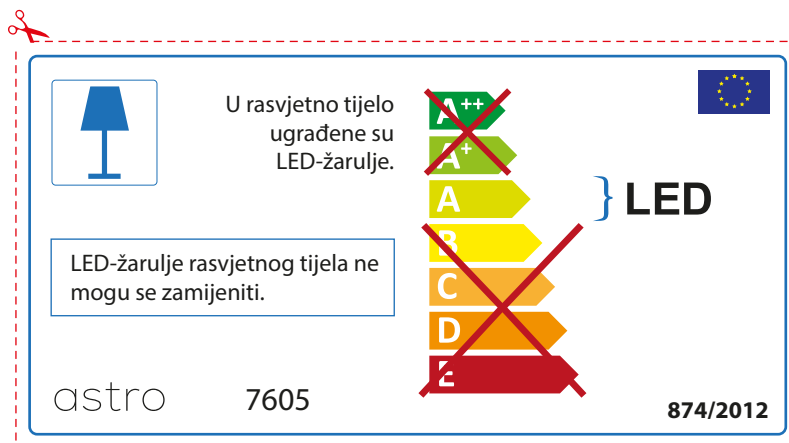

CROATIAN

Provjerite veličinu žarulje prije umetanja u rasvjetno tijelo jer se veličina žarulja razlikuje ovisno o proizvođaču