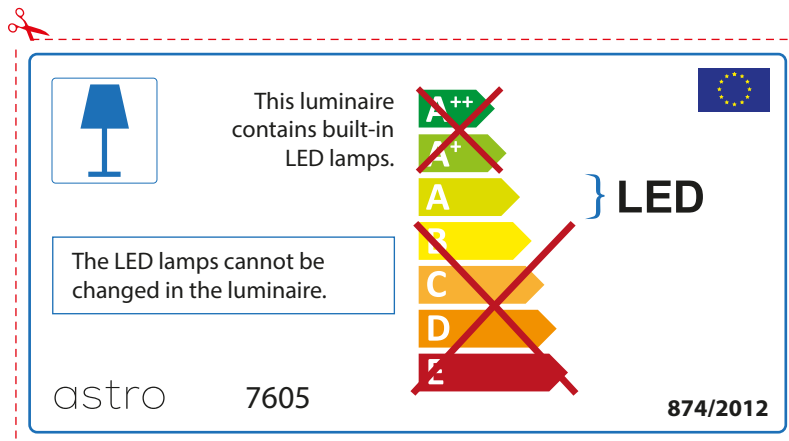

ENGLISH

Please check lamp dimensions for suitable fitting with your luminaire, as lamp sizes may vary between brands

FRENCH

Prenez soin de vérifier le dimensions des lampes (celles-ci varient selon les fournisseurs) afin de vous assurer qu'elles rentrent physiquement dans le luminaire

astro 7605

 Ce luminaire est équipé d'une LED intégrée.

~~A++~~
~~A+~~
A } LED
~~B~~
~~C~~
~~D~~
~~E~~

La source de ce luminaire ne peut être remplacée.

874/2012 

 Ce luminaire est équipé d'une LED intégrée.