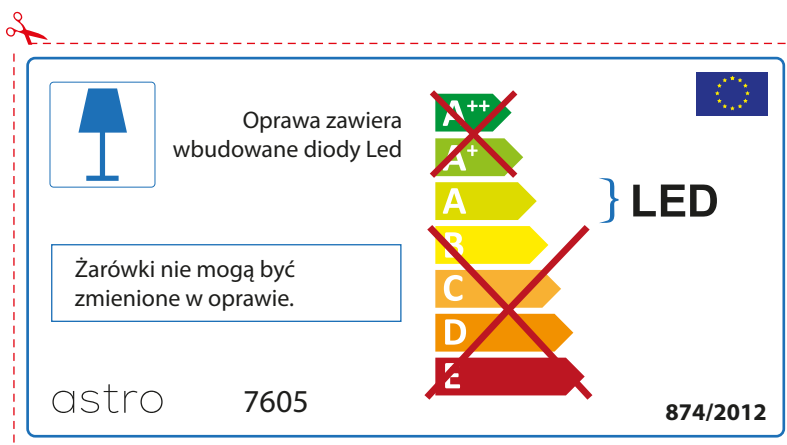

HUNGARIAN

Kérjük, ellenőrizze, hogy a fényforrások foglalata megfelel-e a lámpatest által előírtaknak, ugyanis a különböző márkák eltérhetnek egymástól

IRISH

Moltar duit toisí lampa a sheiceáil sula bhfeistíonn tú é sa lonrán, toisc gur féidir le toisí lampaí a bheith éagsúil ó bhranda go branda

astro 7605

 Tá lampaí LED ionsuite sa lonrán seo.

~~A++~~
~~A+~~
A } LED
~~B~~
~~C~~
~~D~~
~~E~~

Ní féidir na lampaí LED sa lonrán a athrú.

874/2012 

 Tá lampaí LED ionsuite sa lonrán seo. 

Ní féidir na lampaí LED sa lonrán a athrú.

~~A++~~
~~A+~~
A } LED
~~B~~
~~C~~
~~D~~
~~E~~

astro 7605 874/2012

POLISH

Proszę sprawdzić wymiary żarówki czy pasują do danej oprawy , gdyż rozmiary żarówek mogą się różnić w zależności od producenta

PORTUGUESE

Por favor verifique as dimensões das lâmpadas compatíveis com a luminária, pois as mesmas podem variar de marcar para marcar

astro 7605

 Esta luminária contém lâmpada led incluída.

~~A++~~
~~A+~~
A } LED
~~B~~
~~C~~
~~D~~
~~E~~