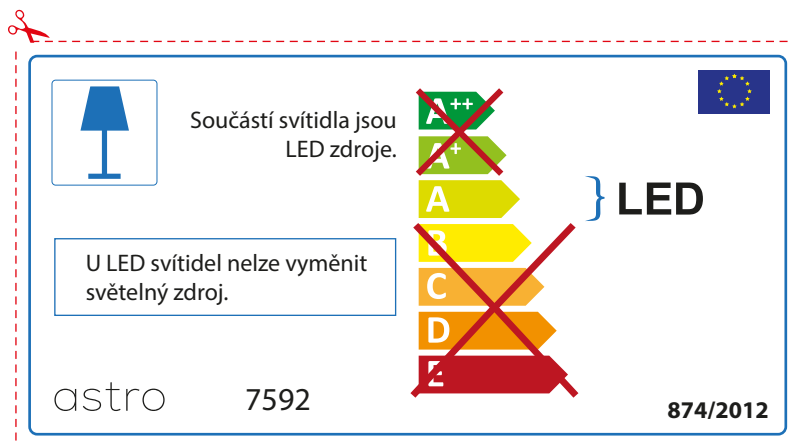

GERMAN

Bitte überprüfen Sie, ob die Abmessungen der Lampe für die Armatur passend sind, da die Größe der Lampen zwischen verschiedenen Marken variieren können

BULGARIAN

Моля проверете дали вида и размера на ел. лампите са подходящи за осветителното тяло

astro 7592

 Осветителното тяло е с вградени LED лампи.

~~A++~~
~~A+~~
A } LED
~~B~~
~~C~~
~~D~~
~~E~~

LED лампите на осветителното тяло не подлежат на подмяна.

874/2012 

 Осветителното тяло е с вградени LED лампи.

~~A++~~
~~A+~~
A } LED
~~B~~
~~C~~
~~D~~
~~E~~

LED лампите на осветителното тяло не подлежат на подмяна.

astro 7592  874/2012

CZECH

Zkontrolujte prosím rozměr světelného zdroje pro svítidlo, protože se liší u různých značek