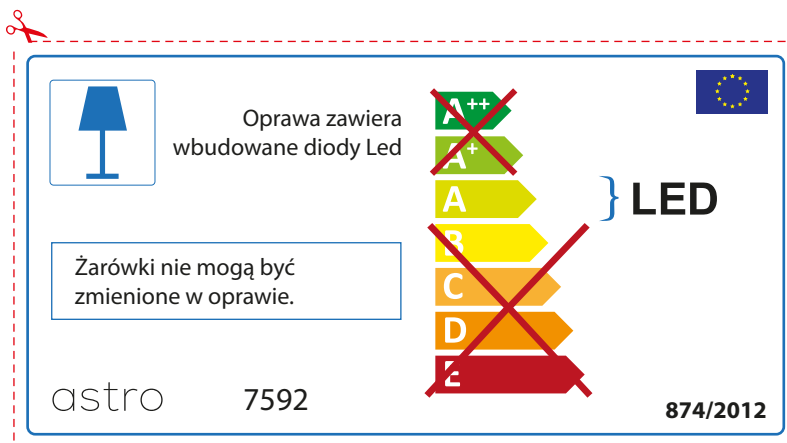

astro 7592

 Tá lampaí LED ionsuite sa lonrán seo.

~~A++~~
~~A+~~
A } LED
~~B~~
~~C~~
~~D~~
~~E~~

Ní féidir na lampaí LED sa lonrán a athrú.

874/2012 

 Tá lampaí LED ionsuite sa lonrán seo. 

Ní féidir na lampaí LED sa lonrán a athrú.

~~A++~~
~~A+~~
A } LED
~~B~~
~~C~~
~~D~~
~~E~~

astro 7592 874/2012

POLISH

Proszę sprawdzić wymiary żarówki czy pasują do danej oprawy , gdyż rozmiary żarówek mogą się różnić w zależności od producenta

PORTUGUESE