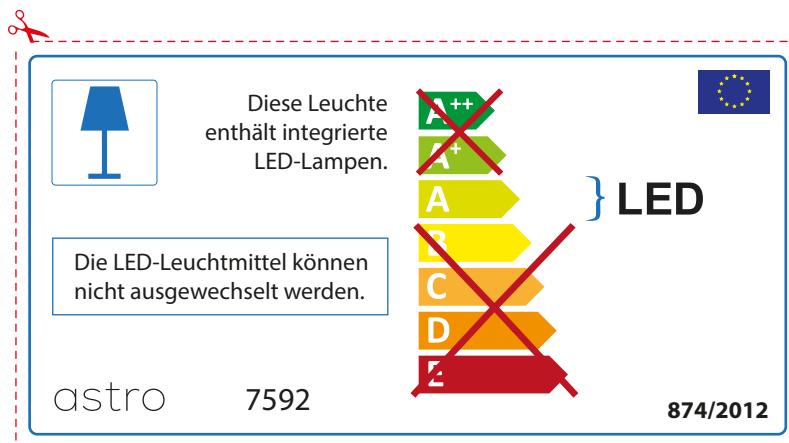

GERMAN

Bitte überprüfen Sie, ob die Abmessungen der Lampe für die Armatur passend sind, da die Größe der Lampen zwischen verschiedenen Marken variieren können