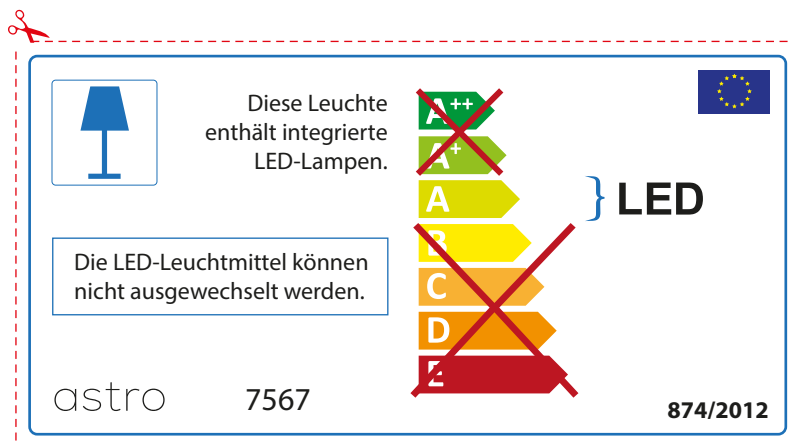

GERMAN

Bitte überprüfen Sie, ob die Abmessungen der Lampe für die Armatur passend sind, da die Größe der Lampen zwischen verschiedenen Marken variieren können