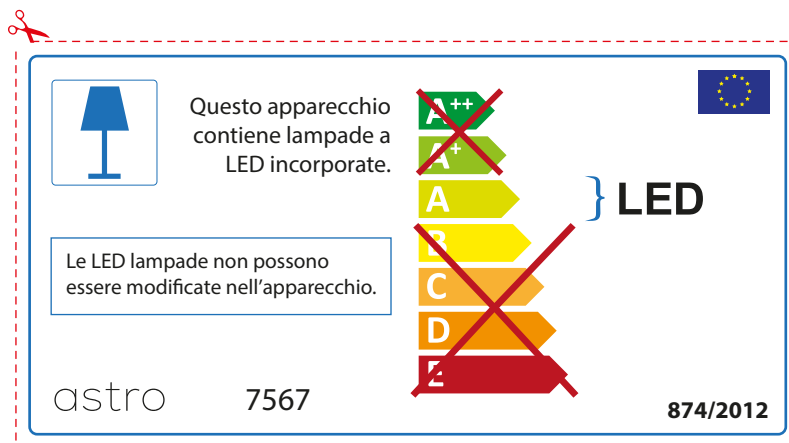

ITALIAN

Si prega di verificare le dimensioni della lampada per il montaggio adatto con il suo apparecchio di illuminazione, perché le dimensioni della lampada può variare tra le marche