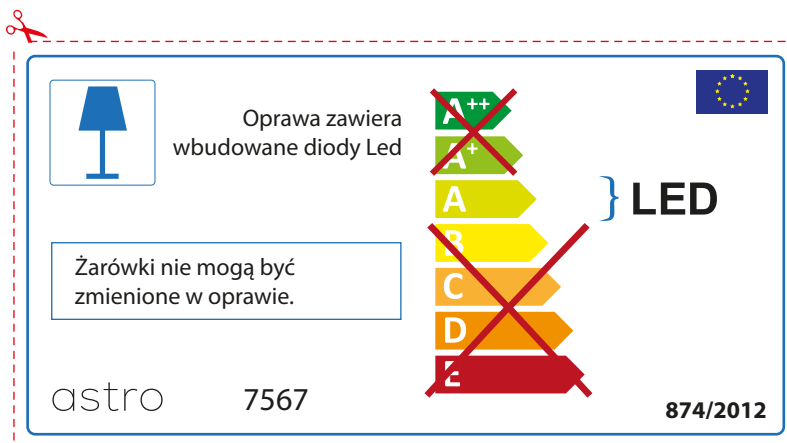

POLISH

Proszę sprawdzić wymiary żarówki czy pasują do danej oprawy , gdyż rozmiary żarówek mogą się różnić w zależności od producenta