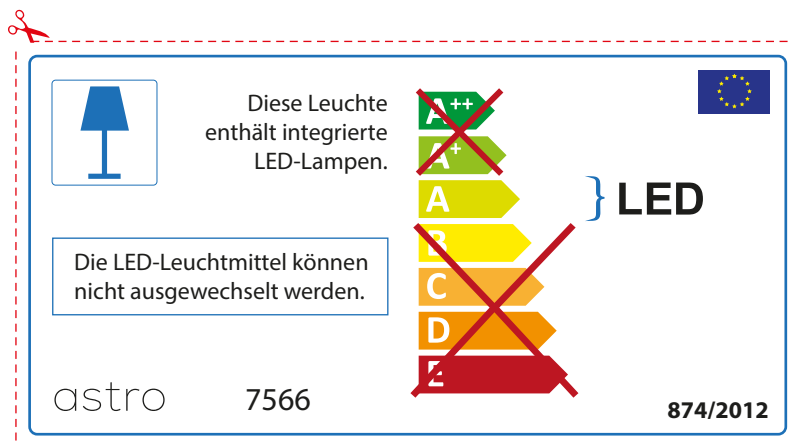

GERMAN

Bitte überprüfen Sie, ob die Abmessungen der Lampe für die Armatur passend sind, da die Größe der Lampen zwischen verschiedenen Marken variieren können