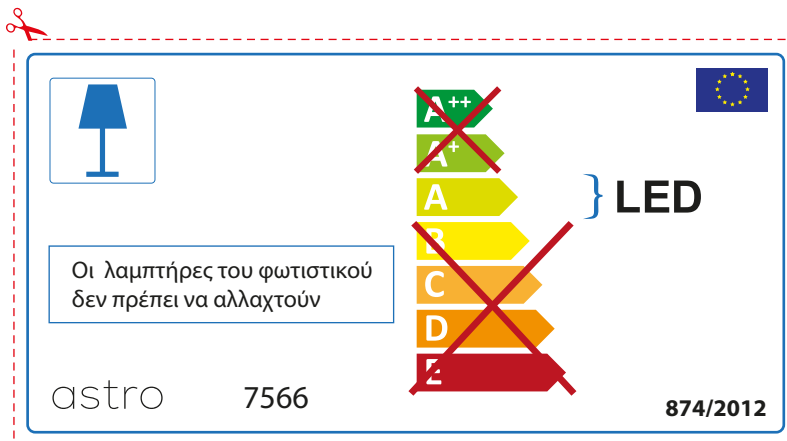

astro 7566

 Этот светильник содержит встроенный светодиодный источник света (LED).

~~A++~~
~~A+~~
A } LED
~~B~~
~~C~~
~~D~~
~~E~~

Замена ламп в этом светильнике невозможна.

874/2012 

 Этот светильник содержит встроенный светодиодный источник света (LED).

~~A++~~
~~A+~~
A } LED
~~B~~
~~C~~
~~D~~
~~E~~

Замена ламп в этом светильнике невозможна.

astro 7566  874/2012

GREEK

Ελέγξτε προσεκτικά τις διαστάσεις του λαμπτήρα ώστε να είναι κατάλληλοι για το συγκεκριμένο φωτιστικό γιατί οι διαστάσεις ίδιου τύπου λαμπήρα πολλές φορές διαφέρουν ανάλογα την εταιρία κατασκευής