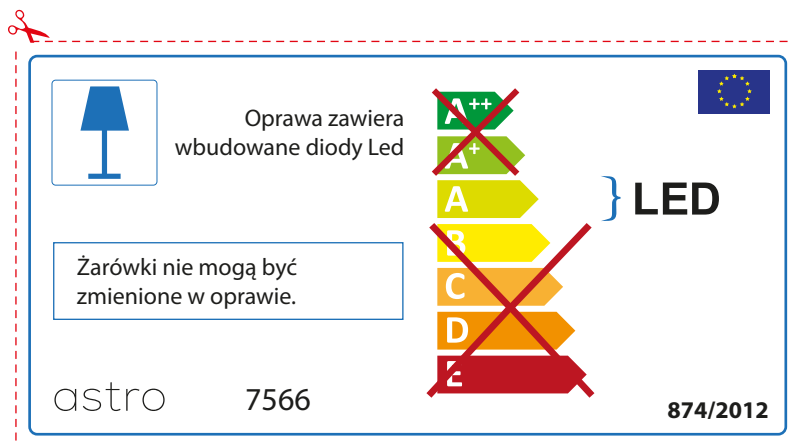

POLISH

Proszę sprawdzić wymiary żarówki czy pasują do danej oprawy , gdyż rozmiary żarówek mogą się różnić w zależności od producenta