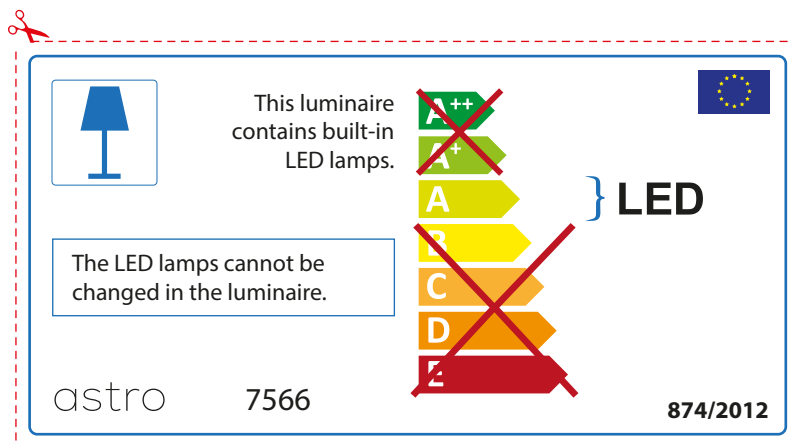

ENGLISH

Please check lamp dimensions for suitable fitting with your luminaire, as lamp sizes may vary between brands

FRENCH

Prenez soin de vérifier le dimensions des lampes (celles-ci varient selon les fournisseurs) afin de vous assurer qu'elles rentrent physiquement dans le luminaire

astro 7566

 Ce luminaire est équipé d'une LED intégrée.

~~A++~~
~~A+~~
A } LED
~~B~~
~~C~~
~~D~~
~~E~~

La source de ce luminaire ne peut être remplacée.

874/2012 

 Ce luminaire est équipé d'une LED intégrée.