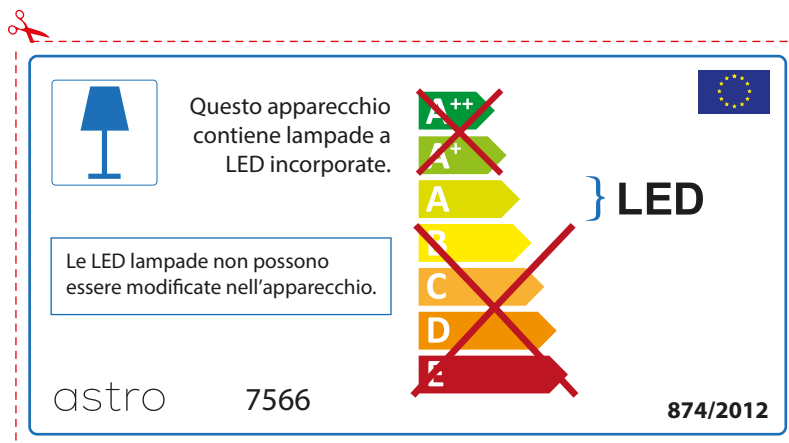

astro 7566

 Ce luminaire est équipé d'une LED intégrée.

~~A++~~
~~A+~~
A } LED
~~B~~
~~C~~
~~D~~
~~E~~

La source de ce luminaire ne peut être remplacée.

874/2012 

 Ce luminaire est équipé d'une LED intégrée.

La source de ce luminaire ne peut être remplacée.

~~A++~~
~~A+~~
A } LED
~~B~~
~~C~~
~~D~~
~~E~~

astro 7566 

874/2012

ITALIAN

Si prega di verificare le dimensioni della lampada per il montaggio adatto con il suo apparecchio di illuminazione, perché le dimensioni della lampada può variare tra le marche