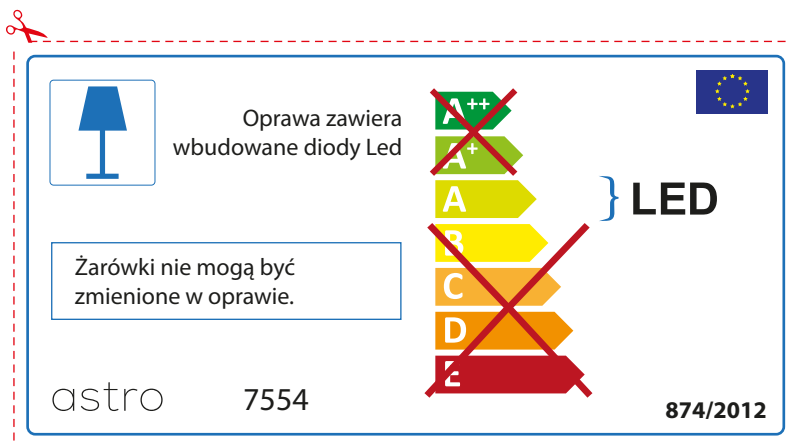

POLISH

Proszę sprawdzić wymiary żarówki czy pasują do danej oprawy , gdyż rozmiary żarówek mogą się różnić w zależności od producenta