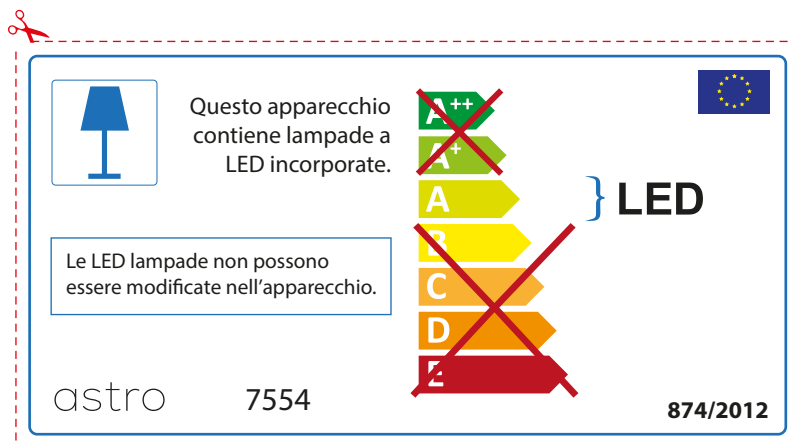

ENGLISH

Please check lamp dimensions for suitable fitting with your luminaire, as lamp sizes may vary between brands

FRENCH

Prenez soin de vérifier le dimensions des lampes (celles-ci varient selon les fournisseurs) afin de vous assurer qu'elles rentrent physiquement dans le luminaire

ITALIAN

Si prega di verificare le dimensioni della lampada per il montaggio adatto con il suo apparecchio di illuminazione, perché le dimensioni della lampada può variare tra le marche

GERMAN

Bitte überprüfen Sie, ob die Abmessungen der Lampe für die Armatur passend sind, da die Größe der Lampen zwischen verschiedenen Marken variieren können

astro 7554

 Diese Leuchte enthält integrierte LED-Lampen.

~~A++~~
~~A+~~
A } LED
~~B~~
~~C~~
~~D~~
~~E~~

Die LED-Leuchtmittel können nicht ausgetauscht werden.

874/2012 

 Diese Leuchte enthält integrierte LED-Lampen.