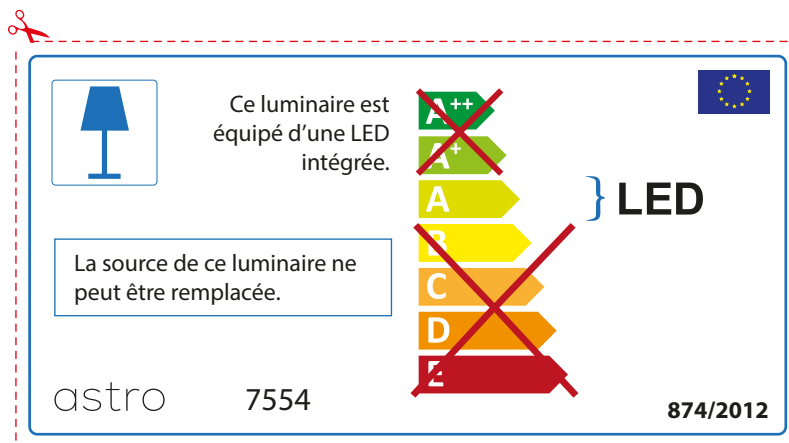

ENGLISH

Please check lamp dimensions for suitable fitting with your luminaire, as lamp sizes may vary between brands

FRENCH

Prenez soin de vérifier le dimensions des lampes (celles-ci varient selon les fournisseurs) afin de vous assurer qu'elles rentrent physiquement dans le luminaire

astro 7554

 Diese Leuchte enthält integrierte LED-Lampen.

~~A++~~
~~A+~~
A } LED
~~B~~
~~C~~
~~D~~
~~E~~

Die LED-Leuchtmittel können nicht ausgetauscht werden.

874/2012 

 Diese Leuchte enthält integrierte LED-Lampen.