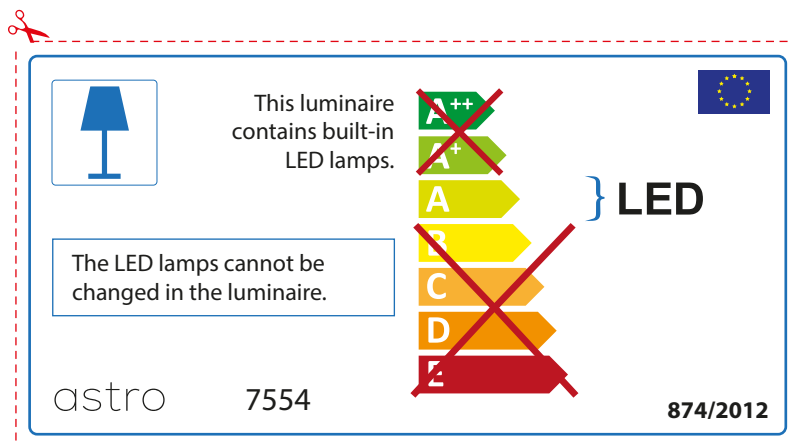

ENGLISH

Please check lamp dimensions for suitable fitting with your luminaire, as lamp sizes may vary between brands

FRENCH

Prenez soin de vérifier le dimensions des lampes (celles-ci varient selon les fournisseurs) afin de vous assurer qu'elles rentrent physiquement dans le luminaire

astro 7554

 Diese Leuchte enthält integrierte LED-Lampen.

~~A++~~
~~A+~~
A } LED
~~B~~
~~C~~
~~D~~
~~E~~

Die LED-Leuchtmittel können nicht ausgetauscht werden.

874/2012 

 Diese Leuchte enthält integrierte LED-Lampen.