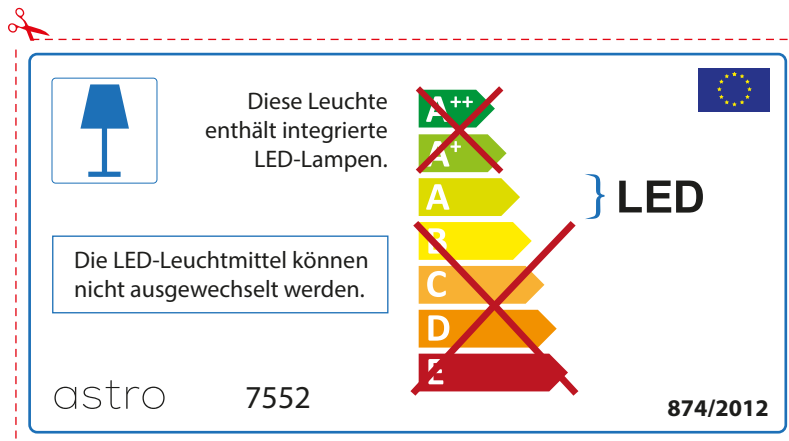

GERMAN

Bitte überprüfen Sie, ob die Abmessungen der Lampe für die Armatur passend sind, da die Größe der Lampen zwischen verschiedenen Marken variieren können