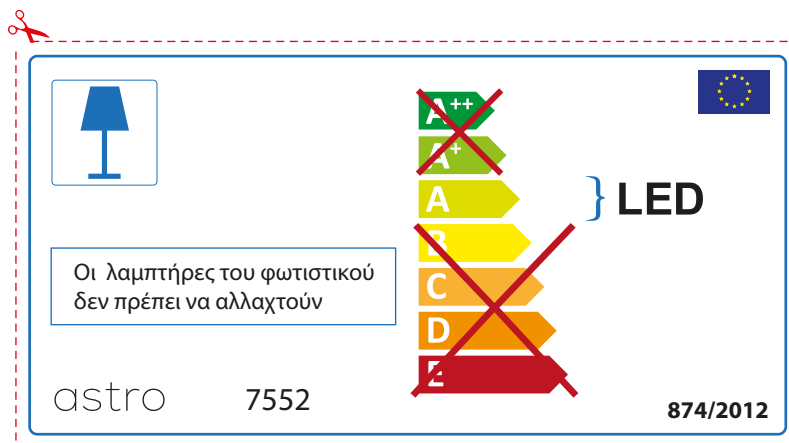

GREEK

Ελέγξτε προσεκτικά τις διαστάσεις του λαμπτήρα ώστε να είναι κατάλληλοι για το συγκεκριμένο φωτιστικό γιατί οι διαστάσεις ίδιου τύπου λαμπήρα πολλές φορές διαφέρουν ανάλογα την εταιρία κατασκευής