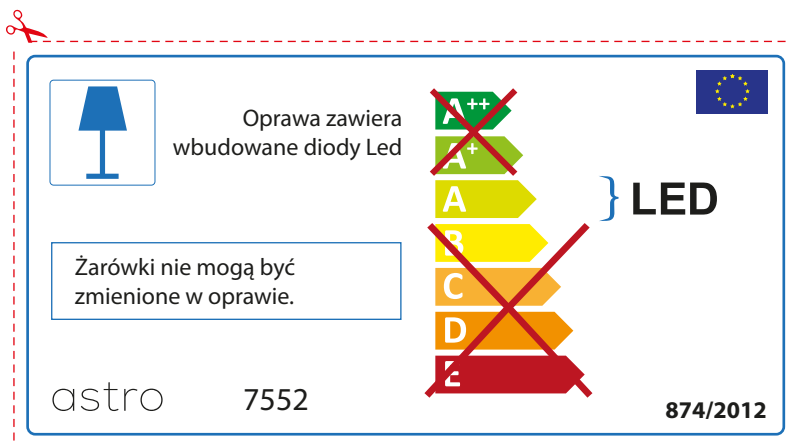

POLISH

Proszę sprawdzić wymiary żarówki czy pasują do danej oprawy , gdyż rozmiary żarówek mogą się różnić w zależności od producenta