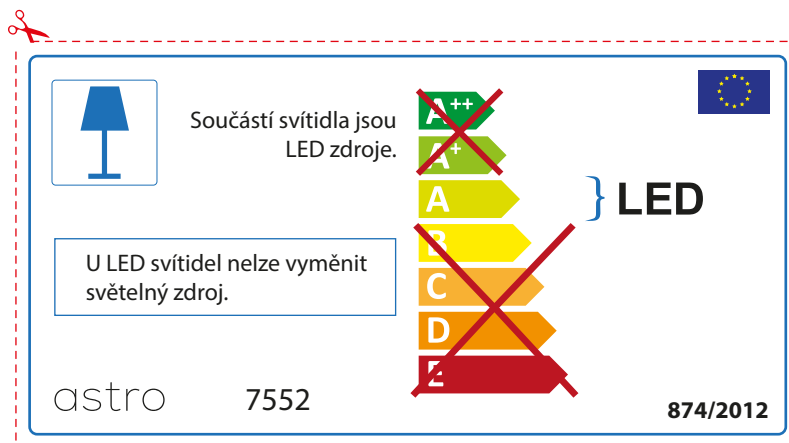

CZECH

Zkontrolujte prosím rozměr světelného zdroje pro svítidlo, protože se liší u různých značek