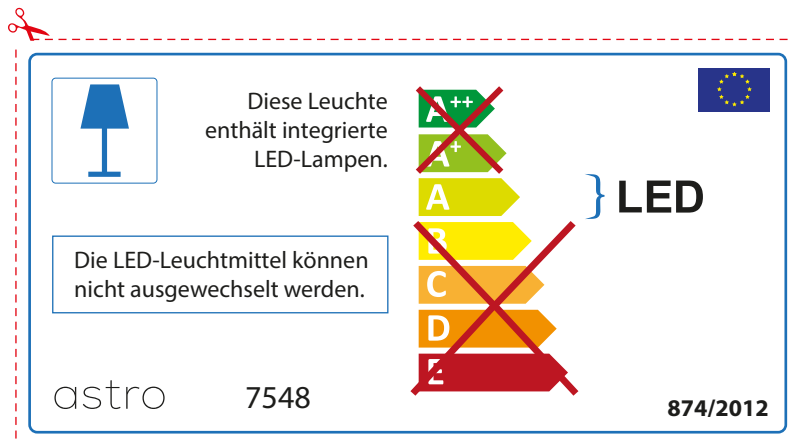

GERMAN

Bitte überprüfen Sie, ob die Abmessungen der Lampe für die Armatur passend sind, da die Größe der Lampen zwischen verschiedenen Marken variieren können