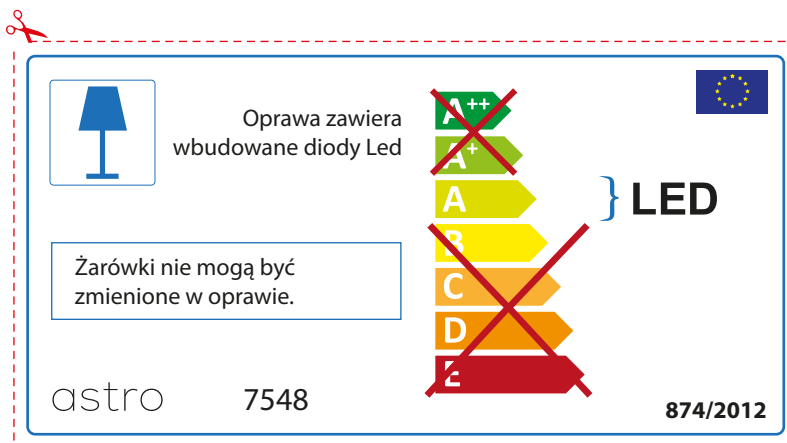

POLISH

Proszę sprawdzić wymiary żarówki czy pasują do danej oprawy , gdyż rozmiary żarówek mogą się różnić w zależności od producenta