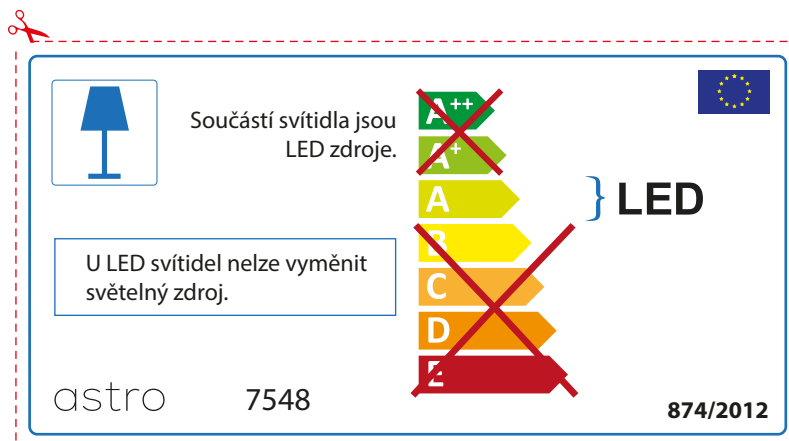

astro 7548

 Осветителното тяло е с вградени LED лампи.

~~A++~~
~~A+~~
A } LED
~~B~~
~~C~~
~~D~~
~~E~~

LED лампите на осветителното тяло не подлежат на подмяна.

874/2012 

 Осветителното тяло е с вградени LED лампи.

~~A++~~
~~A+~~
A } LED
~~B~~
~~C~~
~~D~~
~~E~~

LED лампите на осветителното тяло не подлежат на подмяна.

astro 7548 

874/2012

CZECH

Zkontrolujte prosím rozměr světelného zdroje pro svítidlo, protože se liší u různých značek