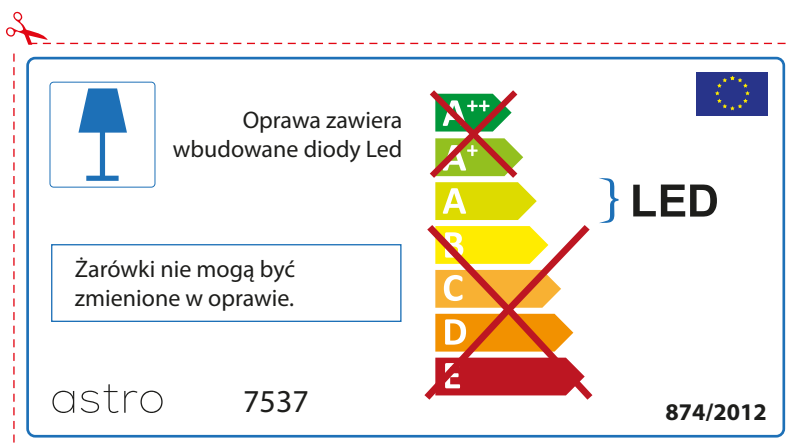

POLISH

Proszę sprawdzić wymiary żarówki czy pasują do danej oprawy , gdyż rozmiary żarówek mogą się różnić w zależności od producenta