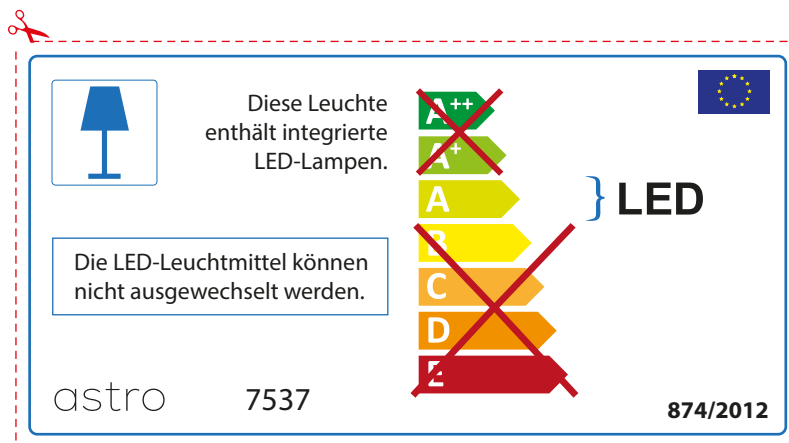

~~A++~~
~~A+~~
A } LED
~~B~~
~~C~~
~~D~~
~~E~~

Le LED lampade non possono essere modificate nell'apparecchio.

874/2012 

 Questo apparecchio contiene lampade a LED incorporate.

Le LED lampade non possono essere modificate nell'apparecchio.

~~A++~~
~~A+~~
A } LED
~~B~~
~~C~~
~~D~~
~~E~~

astro 7537 

874/2012

GERMAN

Bitte überprüfen Sie, ob die Abmessungen der Lampe für die Armatur passend sind, da die Größe der Lampen zwischen verschiedenen Marken variieren können