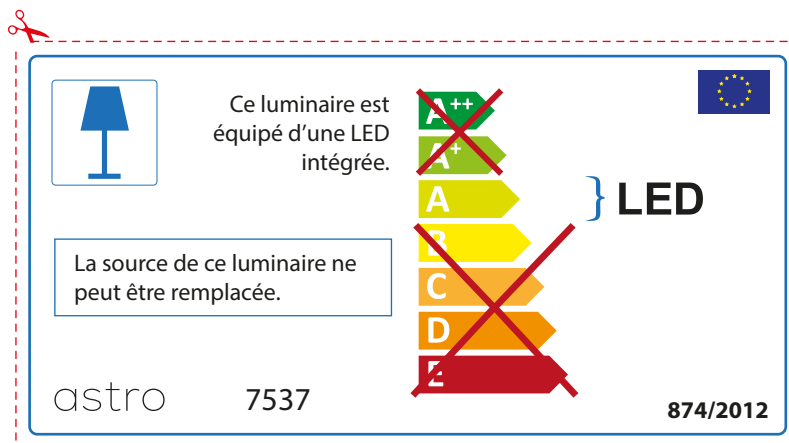

ENGLISH

Please check lamp dimensions for suitable fitting with your luminaire, as lamp sizes may vary between brands

FRENCH

Prenez soin de vérifier le dimensions des lampes (celles-ci varient selon les fournisseurs) afin de vous assurer qu'elles rentrent physiquement dans le luminaire

ITALIAN

Si prega di verificare le dimensioni della lampada per il montaggio adatto con il suo apparecchio di illuminazione, perché le dimensioni della lampada può variare tra le marche

astro 7537

 Questo apparecchio contiene lampade a LED incorporate.