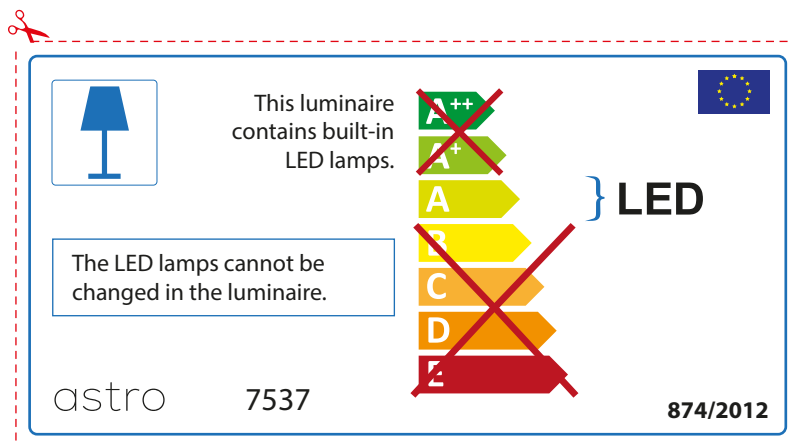

ENGLISH

Please check lamp dimensions for suitable fitting with your luminaire, as lamp sizes may vary between brands

FRENCH

Prenez soin de vérifier le dimensions des lampes (celles-ci varient selon les fournisseurs) afin de vous assurer qu'elles rentrent physiquement dans le luminaire

ITALIAN

Si prega di verificare le dimensioni della lampada per il montaggio adatto con il suo apparecchio di illuminazione, perché le dimensioni della lampada può variare tra le marche

astro 7537

 Questo apparecchio contiene lampade a LED incorporate.