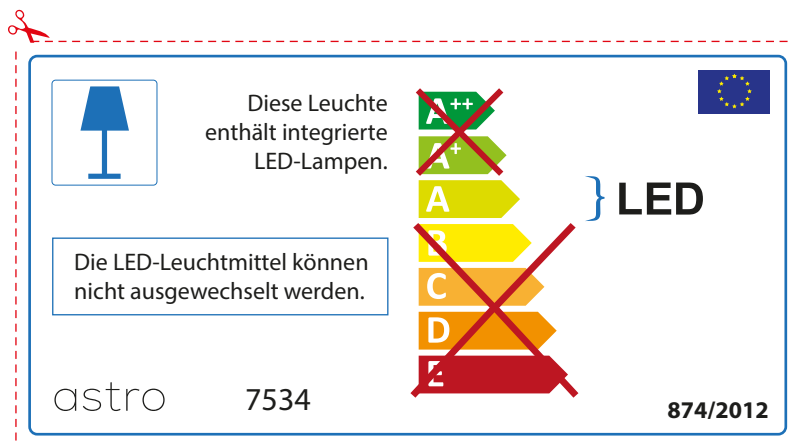

GERMAN

Bitte überprüfen Sie, ob die Abmessungen der Lampe für die Armatur passend sind, da die Größe der Lampen zwischen verschiedenen Marken variieren können