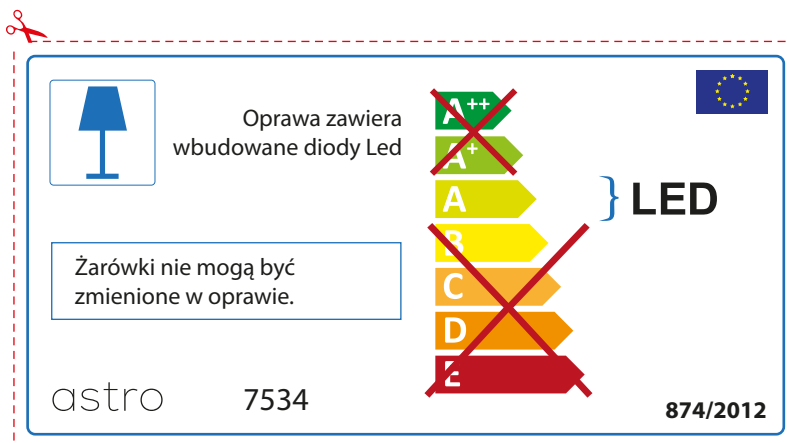

POLISH

Proszę sprawdzić wymiary żarówki czy pasują do danej oprawy , gdyż rozmiary żarówek mogą się różnić w zależności od producenta