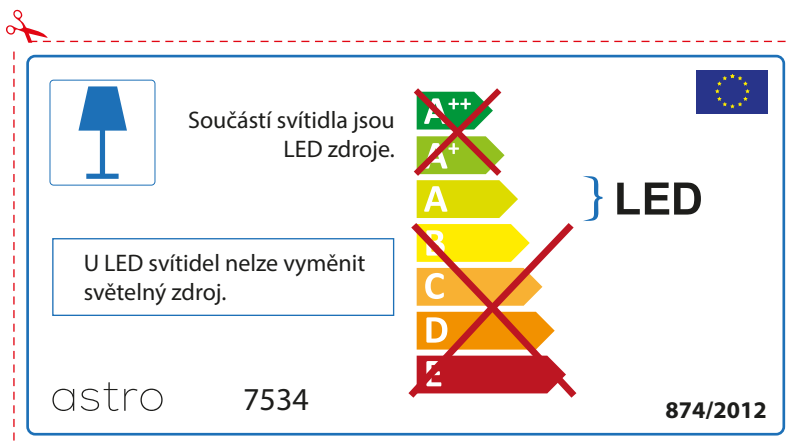

BULGARIAN

Моля проверете дали вида и размера на ел. лампите са подходящи за осветителното тяло

astro 7534

 Осветителното тяло е с вградени LED лампи.

~~A++~~
~~A+~~
A } LED
~~B~~
~~C~~
~~D~~
~~E~~

LED лампите на осветителното тяло не подлежат на подмяна.

874/2012 

 Осветителното тяло е с вградени LED лампи.

~~A++~~
~~A+~~
A } LED
~~B~~
~~C~~
~~D~~
~~E~~

LED лампите на осветителното тяло не подлежат на подмяна.

astro 7534 

874/2012

CZECH

Zkontrolujte prosím rozměr světelného zdroje pro svítidlo, protože se liší u různých značek

RUSSIAN

Просьба проверить размеры лампы для установки в этот светильник, поскольку размеры ламп могут отличаться в зависимости от производителя

astro 7534

 Этот светильник содержит встроенный светодиодный источник света (LED).