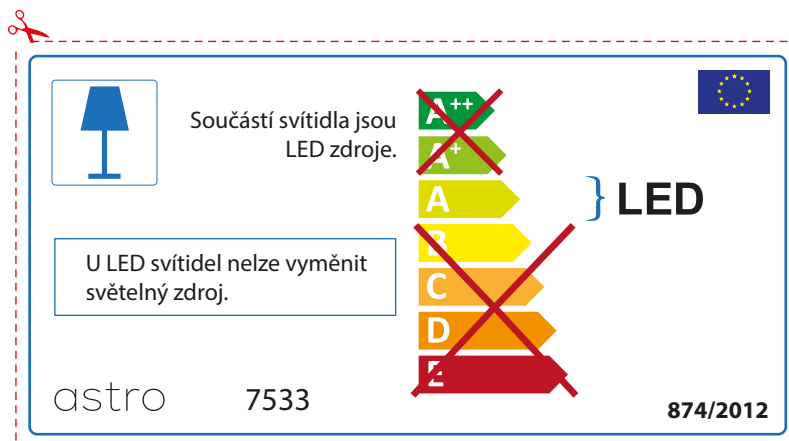

CZECH

Zkontrolujte prosím rozměr světelného zdroje pro svítidlo, protože se liší u různých značek