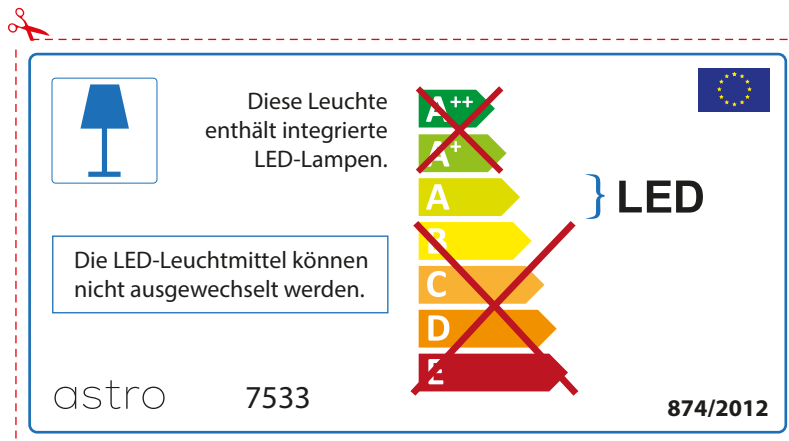

GERMAN

Bitte überprüfen Sie, ob die Abmessungen der Lampe für die Armatur passend sind, da die Größe der Lampen zwischen verschiedenen Marken variieren können