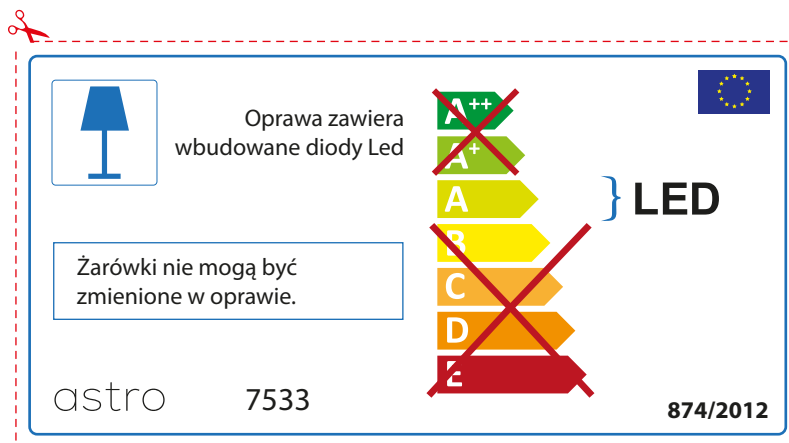

POLISH

Proszę sprawdzić wymiary żarówki czy pasują do danej oprawy , gdyż rozmiary żarówek mogą się różnić w zależności od producenta