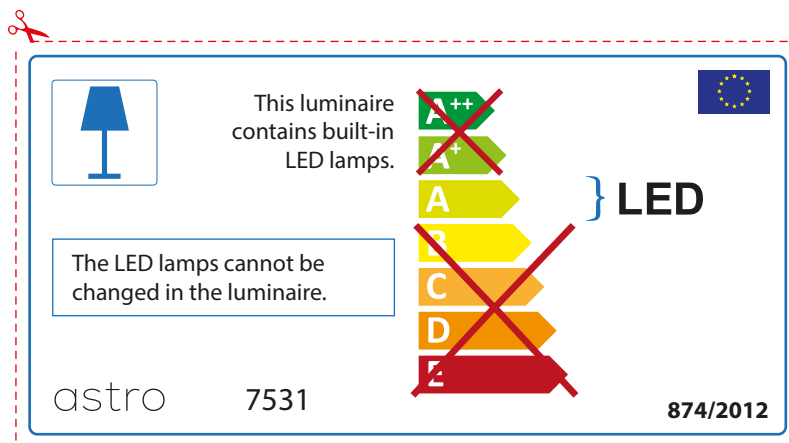

## ENGLISH

Please check lamp dimensions for suitable fitting with your luminaire, as lamp sizes may vary between brands

## FRENCH

Prenez soin de vérifier le dimensions des lampes (celles-ci varient selon les fournisseurs) afin de vous assurer qu'elles rentrent physiquement dans le luminaire