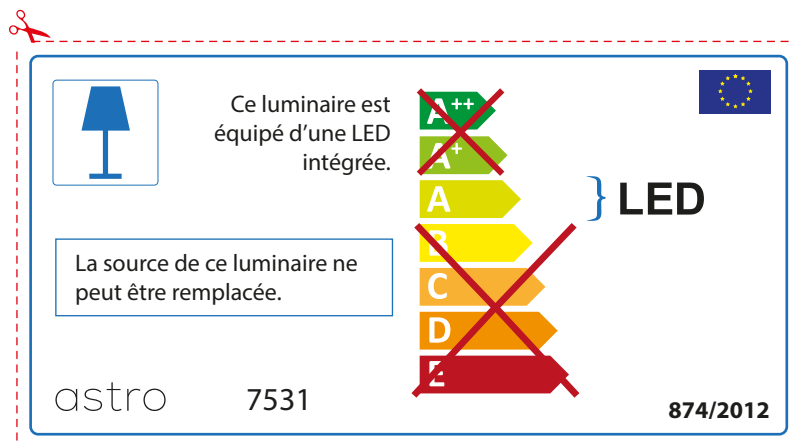

## ENGLISH

Please check lamp dimensions for suitable fitting with your luminaire, as lamp sizes may vary between brands

## FRENCH

Prenez soin de vérifier le dimensions des lampes (celles-ci varient selon les fournisseurs) afin de vous assurer qu'elles rentrent physiquement dans le luminaire