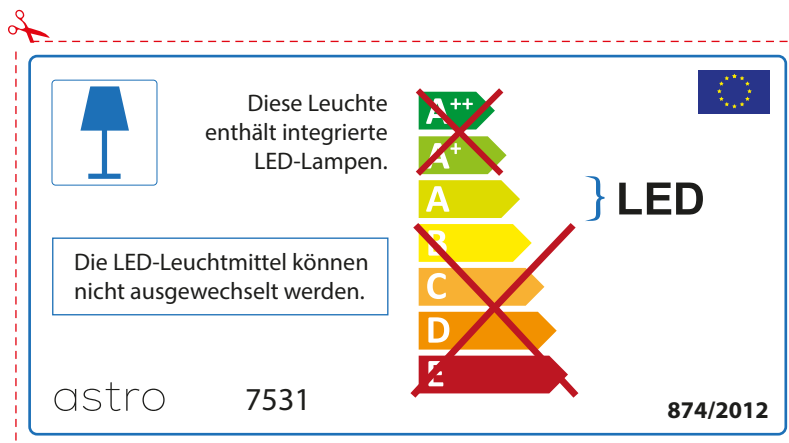

GERMAN

Bitte überprüfen Sie, ob die Abmessungen der Lampe für die Armatur passend sind, da die Größe der Lampen zwischen verschiedenen Marken variieren können