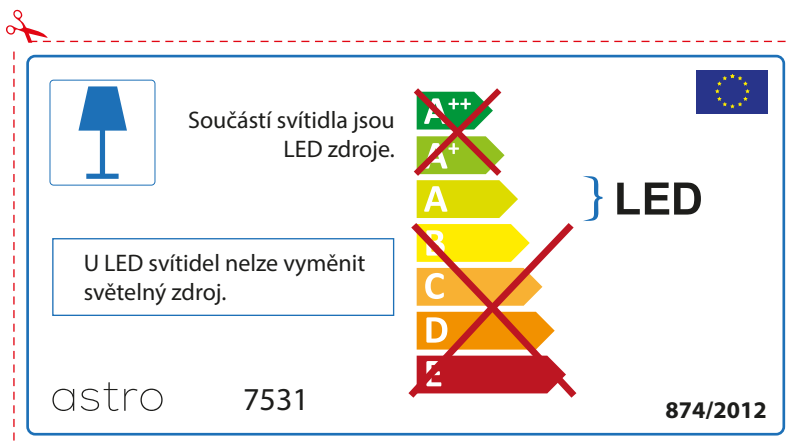

## BULGARIAN

Моля проверете дали вида и размера на ел. лампите са подходящи за осветителното тяло

astro 7531

Осветителното тяло е с вградени LED лампи.

LED лампите на осветителното тяло не подлежат на подмяна.

874/2012 

Осветителното тяло е с вградени LED лампи.

LED лампите на осветителното тяло не подлежат на подмяна.

astro 7531 

874/2012

## CZECH

Zkontrolujte prosím rozměr světelného zdroje pro svítidlo, protože se liší u různých značek