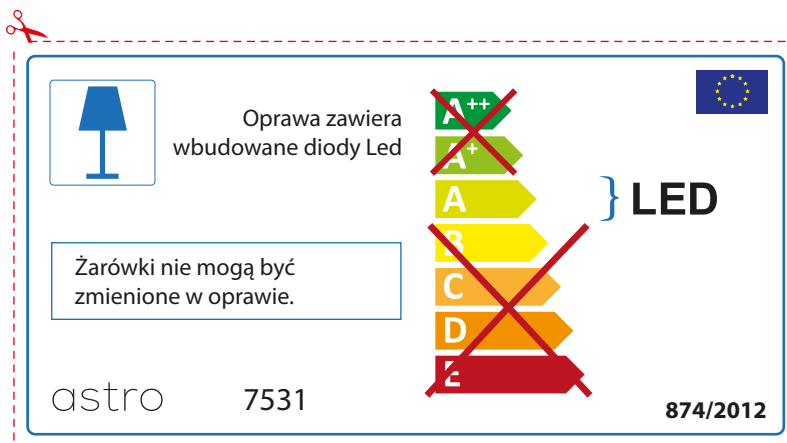

POLISH

Proszę sprawdzić wymiary żarówki czy pasują do danej oprawy , gdyż rozmiary żarówek mogą się różnić w zależności od producenta