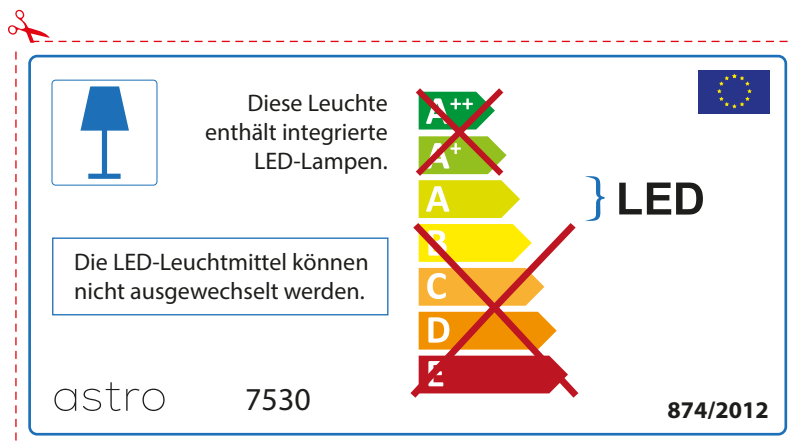

GERMAN

Bitte überprüfen Sie, ob die Abmessungen der Lampe für die Armatur passend sind, da die Größe der Lampen zwischen verschiedenen Marken variieren können