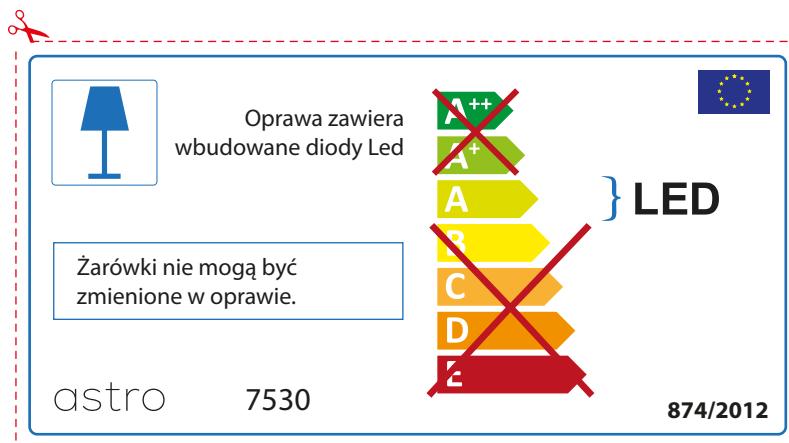

POLISH

Proszę sprawdzić wymiary żarówki czy pasują do danej oprawy , gdyż rozmiary żarówek mogą się różnić w zależności od producenta