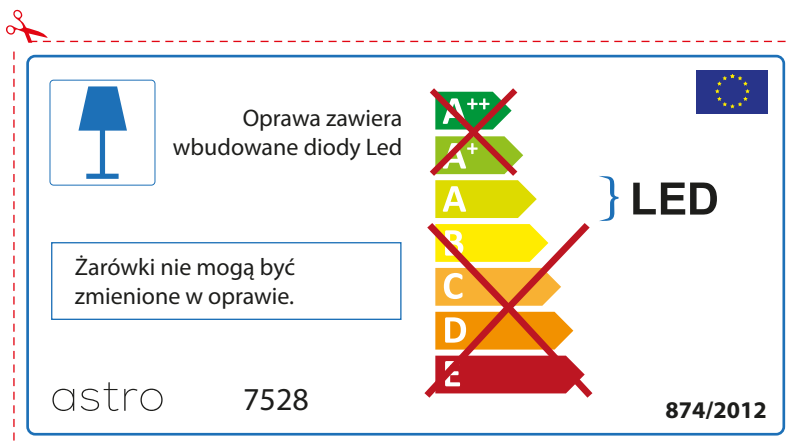

astro 7528

 Tá lampaí LED ionsuite sa lonrán seo.

~~A++~~
~~A+~~
A } LED
~~B~~
~~C~~
~~D~~
~~E~~

Ní féidir na lampaí LED sa lonrán a athrú.

874/2012 

 Tá lampaí LED ionsuite sa lonrán seo. 

Ní féidir na lampaí LED sa lonrán a athrú.

~~A++~~
~~A+~~
A } LED
~~B~~
~~C~~
~~D~~
~~E~~

astro 7528 874/2012

POLISH

Proszę sprawdzić wymiary żarówki czy pasują do danej oprawy , gdyż rozmiary żarówek mogą się różnić w zależności od producenta

PORTUGUESE