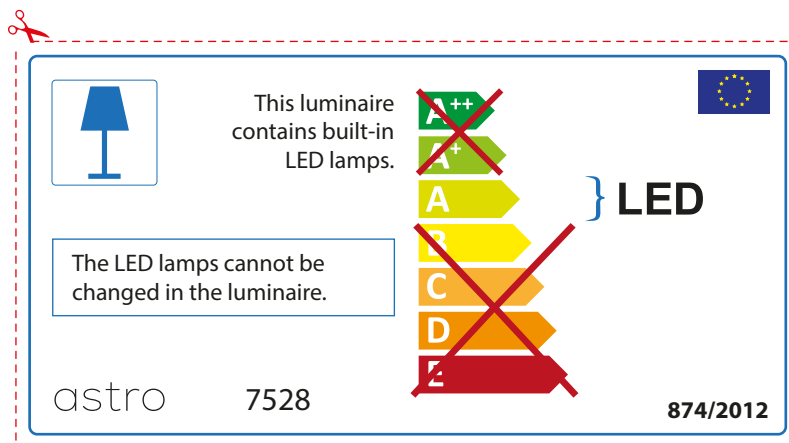

ENGLISH

Please check lamp dimensions for suitable fitting with your luminaire, as lamp sizes may vary between brands

FRENCH

Prenez soin de vérifier le dimensions des lampes (celles-ci varient selon les fournisseurs) afin de vous assurer qu'elles rentrent physiquement dans le luminaire

astro 7528

 Ce luminaire est équipé d'une LED intégrée.

~~A++~~
~~A+~~
A } LED
~~B~~
~~C~~
~~D~~
~~E~~

La source de ce luminaire ne peut être remplacée.

874/2012 

 Ce luminaire est équipé d'une LED intégrée.