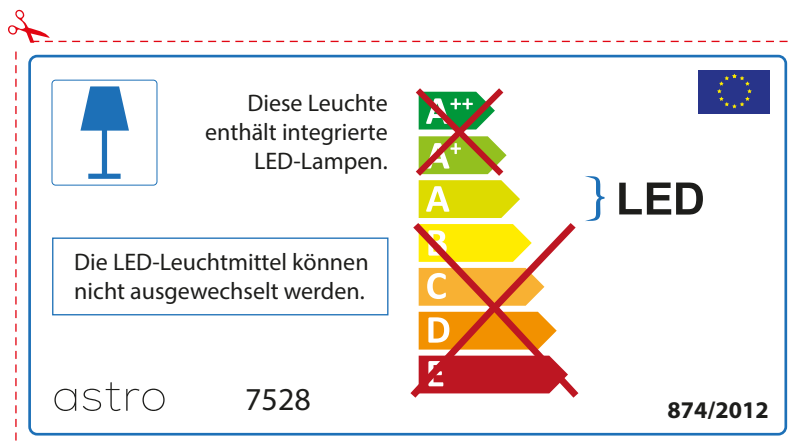

Le LED lampade non possono essere modificate nell'apparecchio.

~~A++~~
~~A+~~
A } LED
~~B~~
~~C~~
~~D~~
~~E~~

astro 7528 

874/2012

GERMAN

Bitte überprüfen Sie, ob die Abmessungen der Lampe für die Armatur passend sind, da die Größe der Lampen zwischen verschiedenen Marken variieren können

BULGARIAN

Моля проверете дали вида и размера на ел. лампите са подходящи за осветителното тяло

astro 7528

 Осветителното тяло е с вградени LED лампи.

~~A++~~
~~A+~~
A } LED
~~B~~
~~C~~
~~D~~
~~E~~

LED лампите на осветителното тяло не подлежат на подмяна.