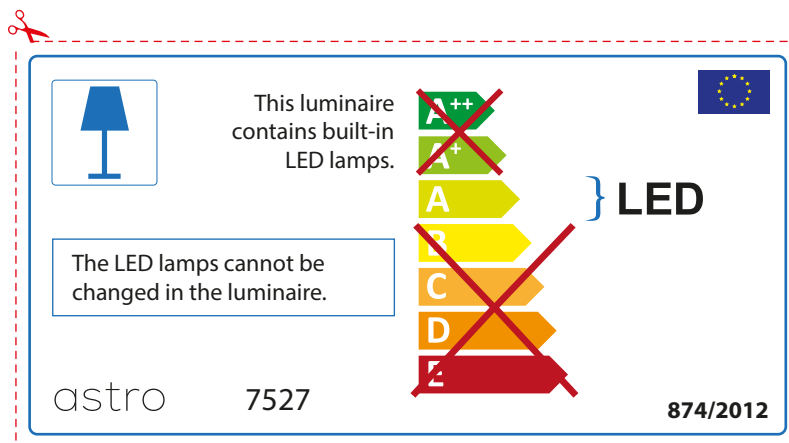

ENGLISH

Please check lamp dimensions for suitable fitting with your luminaire, as lamp sizes may vary between brands

FRENCH

Prenez soin de vérifier le dimensions des lampes (celles-ci varient selon les fournisseurs) afin de vous assurer qu'elles rentrent physiquement dans le luminaire