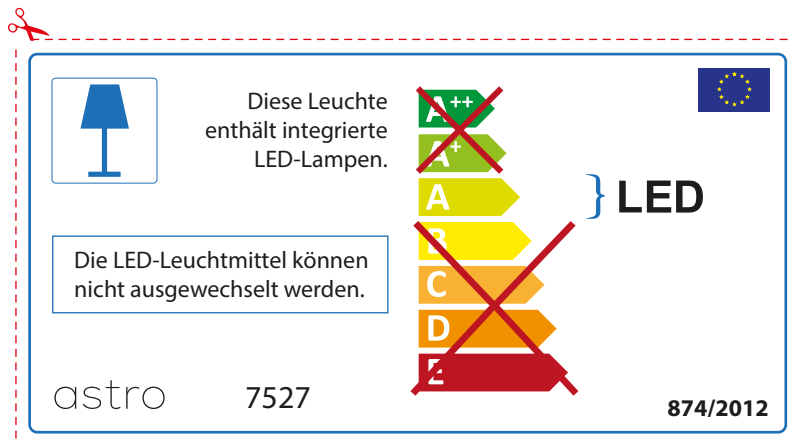

ENGLISH

Please check lamp dimensions for suitable fitting with your luminaire, as lamp sizes may vary between brands

FRENCH

Prenez soin de vérifier le dimensions des lampes (celles-ci varient selon les fournisseurs) afin de vous assurer qu'elles rentrent physiquement dans le luminaire

ITALIAN

Si prega di verificare le dimensioni della lampada per il montaggio adatto con il suo apparecchio di illuminazione, perché le dimensioni della lampada può variare tra le marche

GERMAN

Bitte überprüfen Sie, ob die Abmessungen der Lampe für die Armatur passend sind, da die Größe der Lampen zwischen verschiedenen Marken variieren können