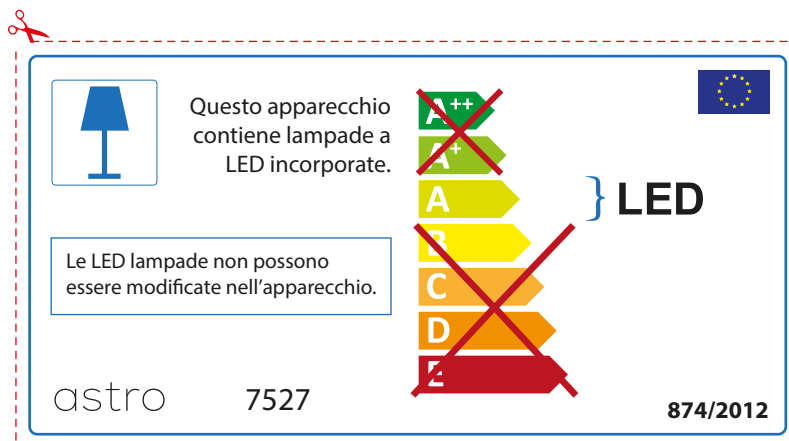

ENGLISH

Please check lamp dimensions for suitable fitting with your luminaire, as lamp sizes may vary between brands

FRENCH

Prenez soin de vérifier le dimensions des lampes (celles-ci varient selon les fournisseurs) afin de vous assurer qu'elles rentrent physiquement dans le luminaire

ITALIAN

Si prega di verificare le dimensioni della lampada per il montaggio adatto con il suo apparecchio di illuminazione, perché le dimensioni della lampada può variare tra le marche

GERMAN

Bitte überprüfen Sie, ob die Abmessungen der Lampe für die Armatur passend sind, da die Größe der Lampen zwischen verschiedenen Marken variieren können