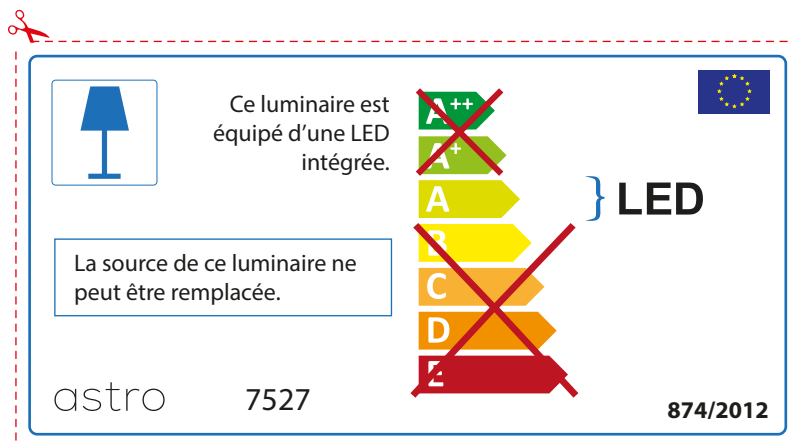

ENGLISH

Please check lamp dimensions for suitable fitting with your luminaire, as lamp sizes may vary between brands

FRENCH

Prenez soin de vérifier le dimensions des lampes (celles-ci varient selon les fournisseurs) afin de vous assurer qu'elles rentrent physiquement dans le luminaire