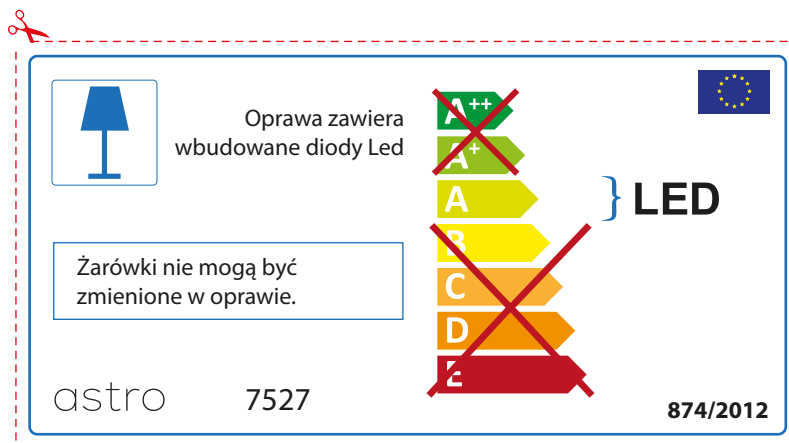

POLISH

Proszę sprawdzić wymiary żarówki czy pasują do danej oprawy , gdyż rozmiary żarówek mogą się różnić w zależności od producenta