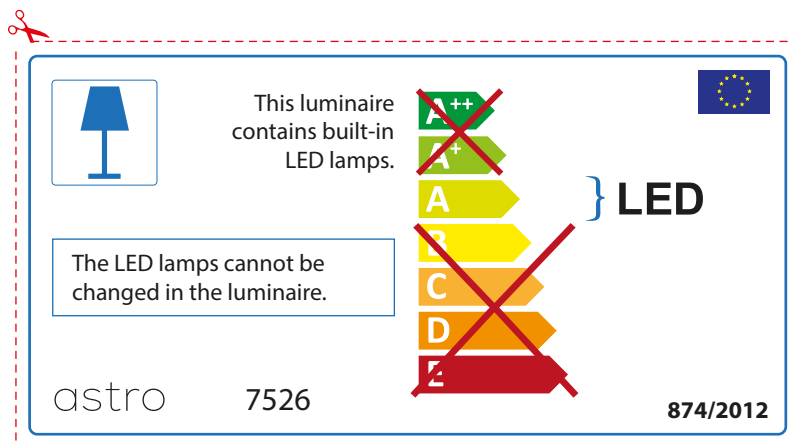

ENGLISH

Please check lamp dimensions for suitable fitting with your luminaire, as lamp sizes may vary between brands

FRENCH

Prenez soin de vérifier le dimensions des lampes (celles-ci varient selon les fournisseurs) afin de vous assurer qu'elles rentrent physiquement dans le luminaire

astro 7526

 Ce luminaire est équipé d'une LED intégrée.

~~A++~~
~~A+~~
A } LED
~~B~~
~~C~~
~~D~~
~~E~~

La source de ce luminaire ne peut être remplacée.

874/2012 

 Ce luminaire est équipé d'une LED intégrée.