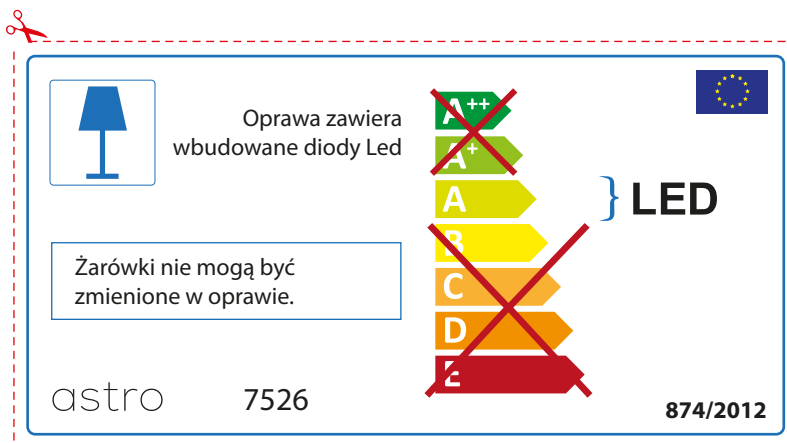

POLISH

Proszę sprawdzić wymiary żarówki czy pasują do danej oprawy , gdyż rozmiary żarówek mogą się różnić w zależności od producenta