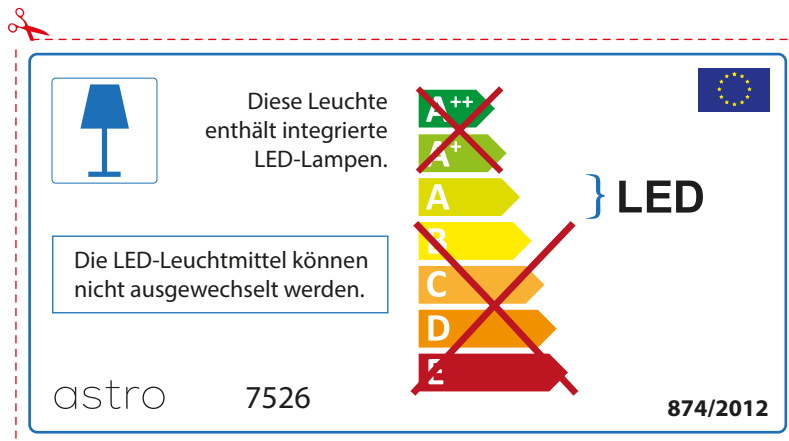

Le LED lampade non possono essere modificate nell'apparecchio.

~~A++~~
~~A+~~
A } LED
~~B~~
~~C~~
~~D~~
~~E~~

astro 7526 

874/2012

GERMAN

Bitte überprüfen Sie, ob die Abmessungen der Lampe für die Armatur passend sind, da die Größe der Lampen zwischen verschiedenen Marken variieren können