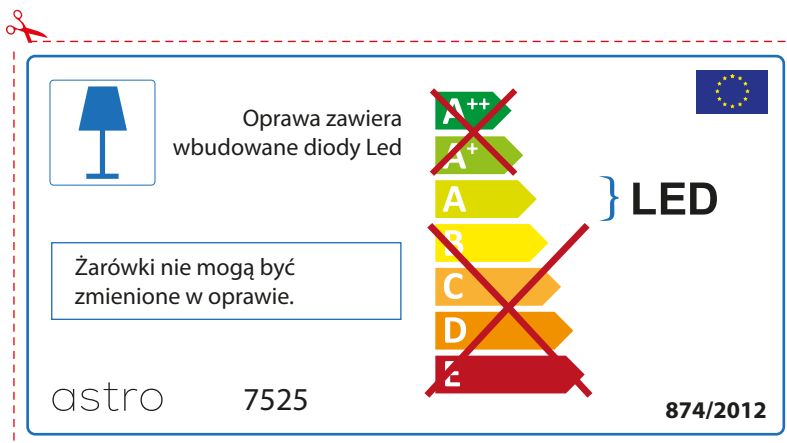

POLISH

Proszę sprawdzić wymiary żarówki czy pasują do danej oprawy , gdyż rozmiary żarówek mogą się różnić w zależności od producenta