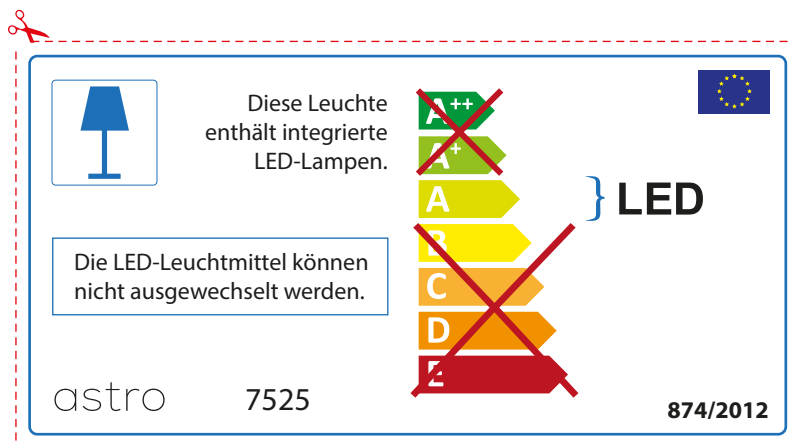

GERMAN

Bitte überprüfen Sie, ob die Abmessungen der Lampe für die Armatur passend sind, da die Größe der Lampen zwischen verschiedenen Marken variieren können