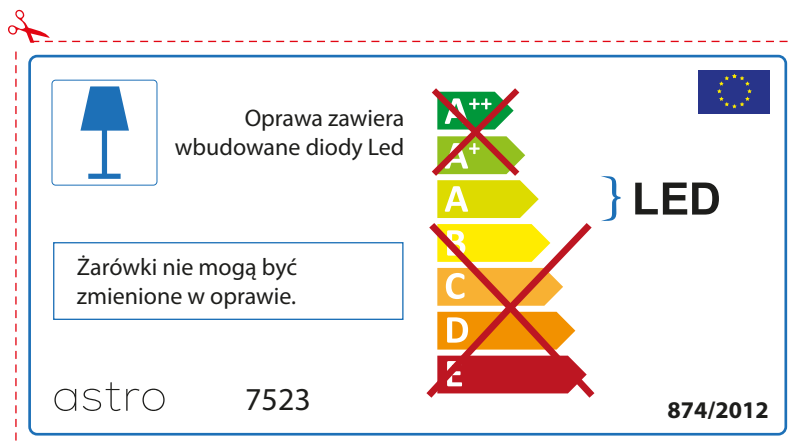

POLISH

Proszę sprawdzić wymiary żarówki czy pasują do danej oprawy , gdyż rozmiary żarówek mogą się różnić w zależności od producenta