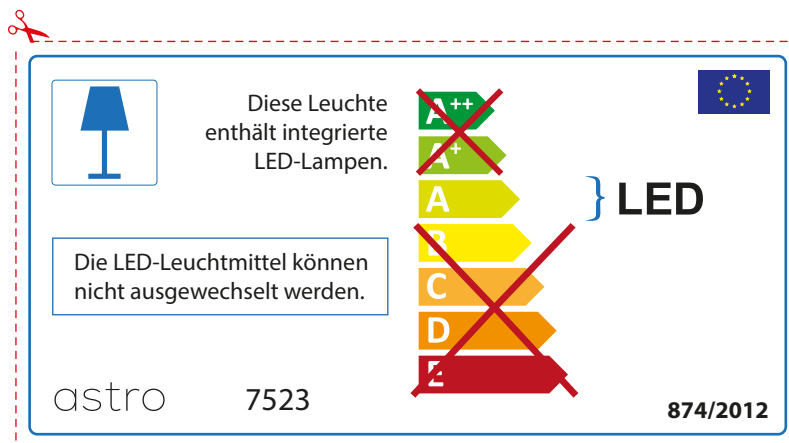

Le LED lampade non possono essere modificate nell'apparecchio.

~~A++~~
~~A+~~
A } LED
~~B~~
~~C~~
~~D~~
~~E~~

astro 7523 

874/2012

GERMAN

Bitte überprüfen Sie, ob die Abmessungen der Lampe für die Armatur passend sind, da die Größe der Lampen zwischen verschiedenen Marken variieren können