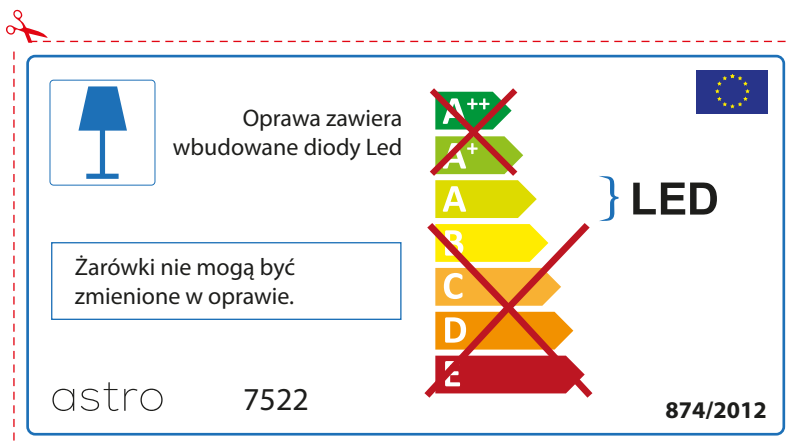

POLISH

Proszę sprawdzić wymiary żarówki czy pasują do danej oprawy , gdyż rozmiary żarówek mogą się różnić w zależności od producenta