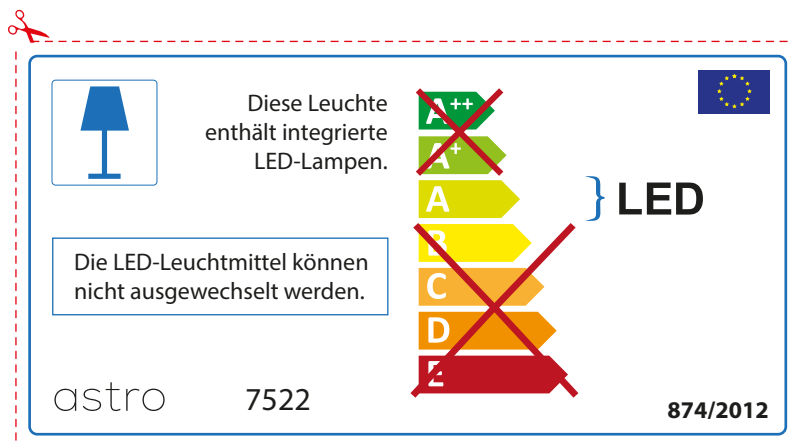

Le LED lampade non possono essere modificate nell'apparecchio.

~~A++~~
~~A+~~
A } LED
~~B~~
~~C~~
~~D~~
~~E~~

astro 7522 

874/2012

GERMAN

Bitte überprüfen Sie, ob die Abmessungen der Lampe für die Armatur passend sind, da die Größe der Lampen zwischen verschiedenen Marken variieren können