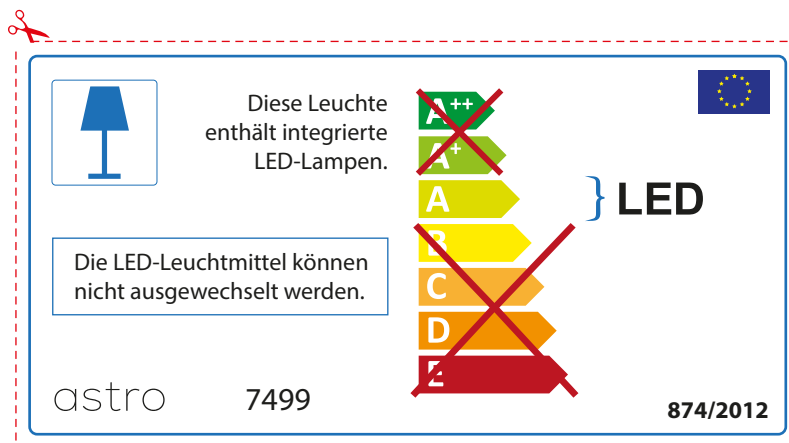

GERMAN

Bitte überprüfen Sie, ob die Abmessungen der Lampe für die Armatur passend sind, da die Größe der Lampen zwischen verschiedenen Marken variieren können