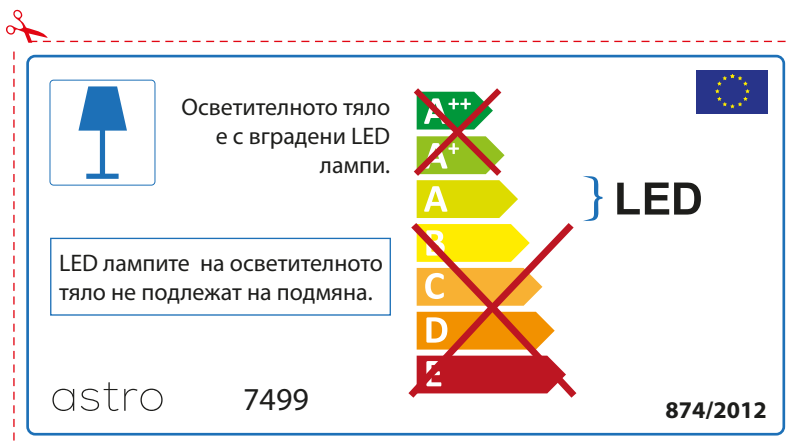

BULGARIAN

Моля проверете дали вида и размера на ел. лампите са подходящи за осветителното тяло