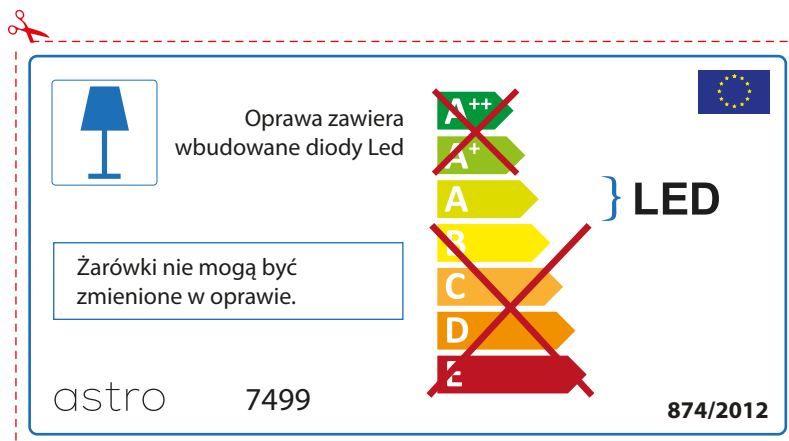

astro 7499

 Tá lampaí LED ionsuite sa lonrán seo.

~~A++~~
~~A+~~
A } LED
~~B~~
~~C~~
~~D~~
~~E~~

Ní féidir na lampaí LED sa lonrán a athrú.

874/2012 

 Tá lampaí LED ionsuite sa lonrán seo. 

Ní féidir na lampaí LED sa lonrán a athrú.

~~A++~~
~~A+~~
A } LED
~~B~~
~~C~~
~~D~~
~~E~~

astro 7499 874/2012

POLISH

Proszę sprawdzić wymiary żarówki czy pasują do danej oprawy , gdyż rozmiary żarówek mogą się różnić w zależności od producenta

PORTUGUESE