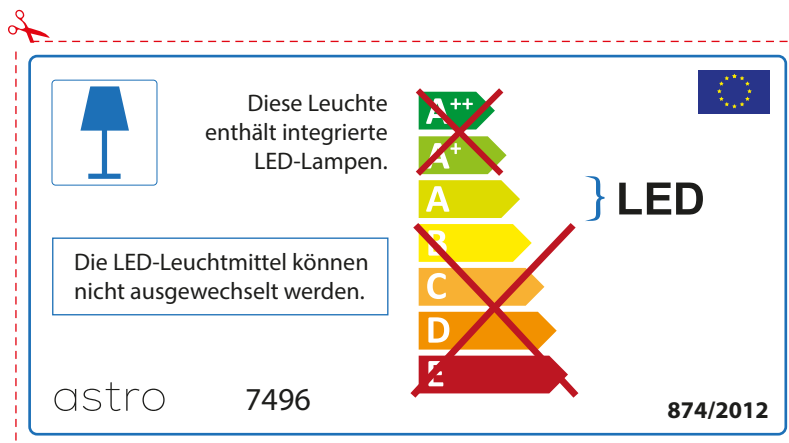

GERMAN

Bitte überprüfen Sie, ob die Abmessungen der Lampe für die Armatur passend sind, da die Größe der Lampen zwischen verschiedenen Marken variieren können