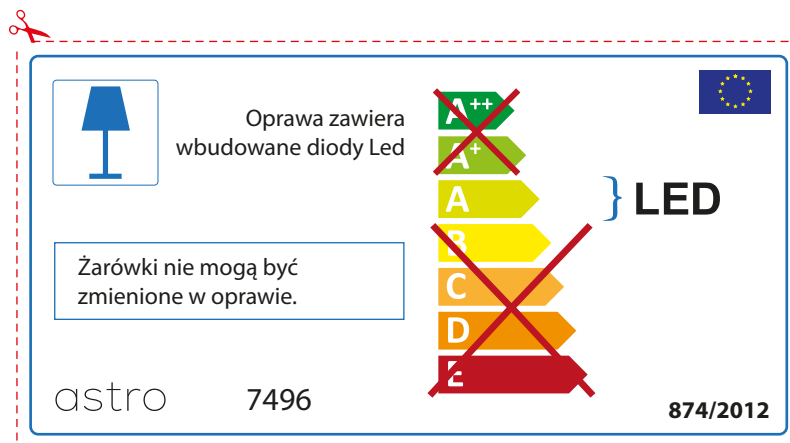

POLISH

Proszę sprawdzić wymiary żarówki czy pasują do danej oprawy , gdyż rozmiary żarówek mogą się różnić w zależności od producenta