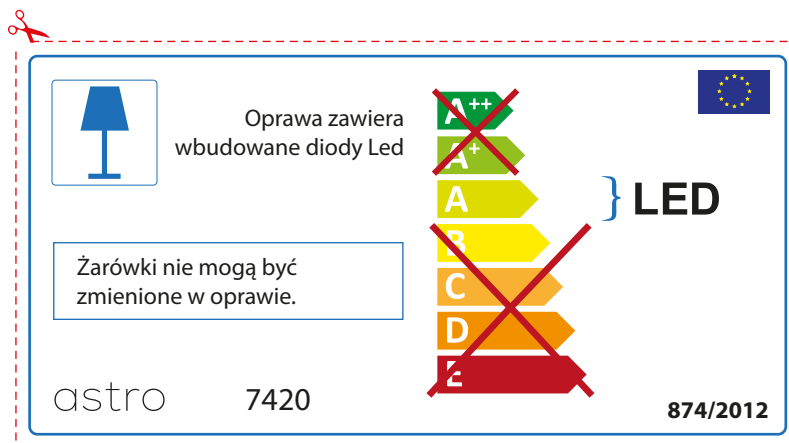

POLISH

Proszę sprawdzić wymiary żarówki czy pasują do danej oprawy , gdyż rozmiary żarówek mogą się różnić w zależności od producenta