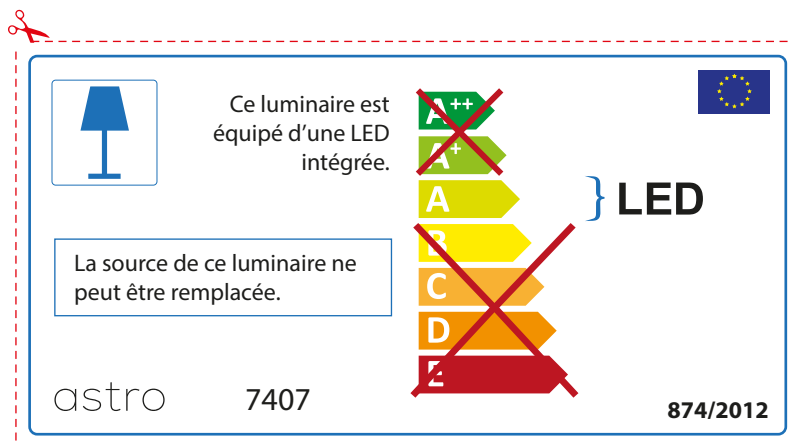

## ENGLISH

Please check lamp dimensions for suitable fitting with your luminaire, as lamp sizes may vary between brands

## FRENCH

Prenez soin de vérifier le dimensions des lampes (celles-ci varient selon les fournisseurs) afin de vous assurer qu'elles rentrent physiquement dans le luminaire