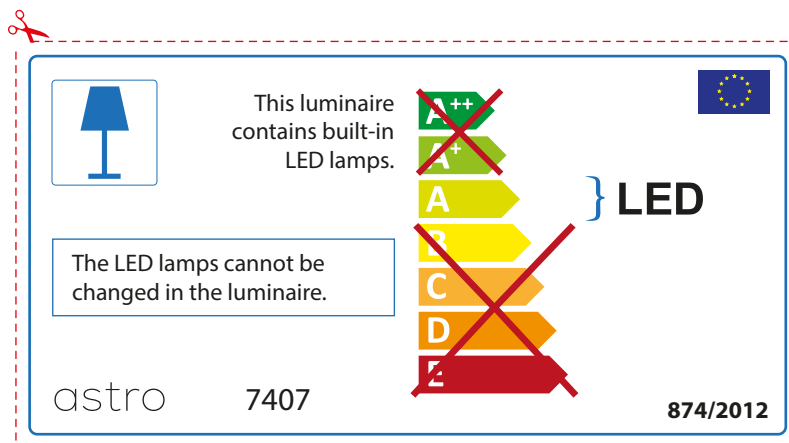

## ENGLISH

Please check lamp dimensions for suitable fitting with your luminaire, as lamp sizes may vary between brands

## FRENCH

Prenez soin de vérifier le dimensions des lampes (celles-ci varient selon les fournisseurs) afin de vous assurer qu'elles rentrent physiquement dans le luminaire