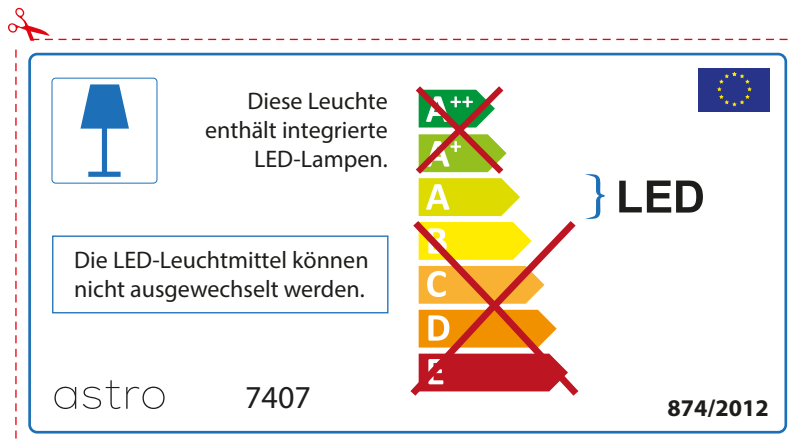

GERMAN

Bitte überprüfen Sie, ob die Abmessungen der Lampe für die Armatur passend sind, da die Größe der Lampen zwischen verschiedenen Marken variieren können