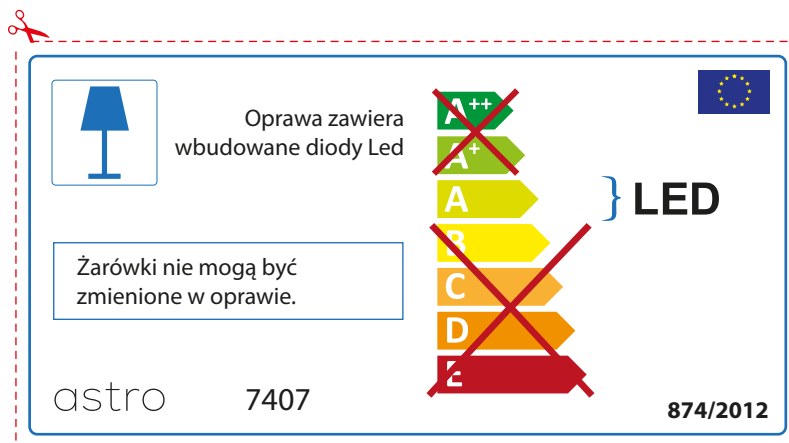

POLISH

Proszę sprawdzić wymiary żarówki czy pasują do danej oprawy , gdyż rozmiary żarówek mogą się różnić w zależności od producenta