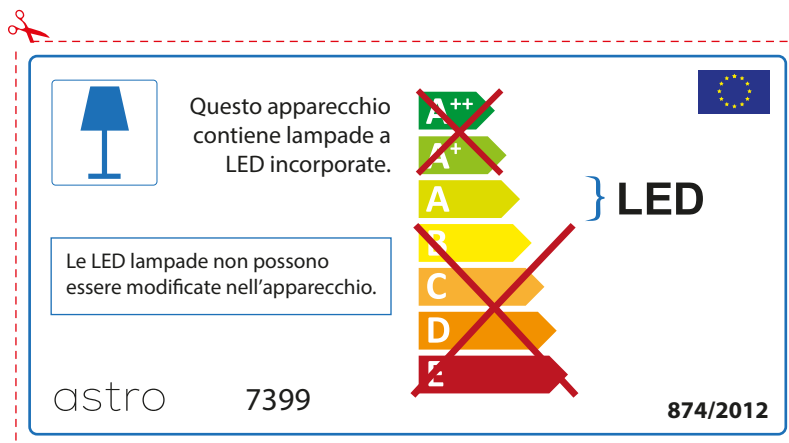

ENGLISH

Please check lamp dimensions for suitable fitting with your luminaire, as lamp sizes may vary between brands

FRENCH

Prenez soin de vérifier le dimensions des lampes (celles-ci varient selon les fournisseurs) afin de vous assurer qu'elles rentrent physiquement dans le luminaire

ITALIAN

Si prega di verificare le dimensioni della lampada per il montaggio adatto con il suo apparecchio di illuminazione, perché le dimensioni della lampada può variare tra le marche

GERMAN

Bitte überprüfen Sie, ob die Abmessungen der Lampe für die Armatur passend sind, da die Größe der Lampen zwischen verschiedenen Marken variieren können