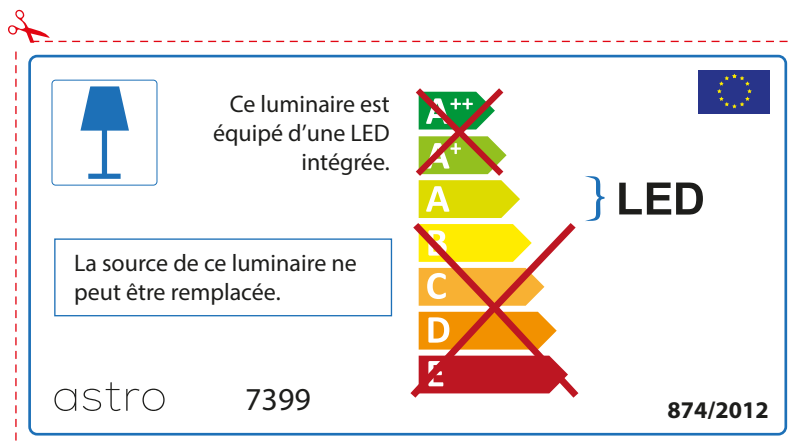

ENGLISH

Please check lamp dimensions for suitable fitting with your luminaire, as lamp sizes may vary between brands

FRENCH

Prenez soin de vérifier le dimensions des lampes (celles-ci varient selon les fournisseurs) afin de vous assurer qu'elles rentrent physiquement dans le luminaire