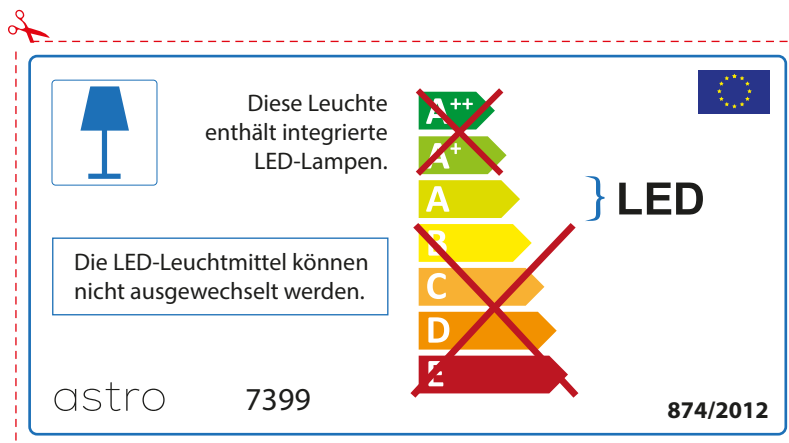

ENGLISH

Please check lamp dimensions for suitable fitting with your luminaire, as lamp sizes may vary between brands

FRENCH

Prenez soin de vérifier le dimensions des lampes (celles-ci varient selon les fournisseurs) afin de vous assurer qu'elles rentrent physiquement dans le luminaire

ITALIAN

Si prega di verificare le dimensioni della lampada per il montaggio adatto con il suo apparecchio di illuminazione, perché le dimensioni della lampada può variare tra le marche

GERMAN

Bitte überprüfen Sie, ob die Abmessungen der Lampe für die Armatur passend sind, da die Größe der Lampen zwischen verschiedenen Marken variieren können