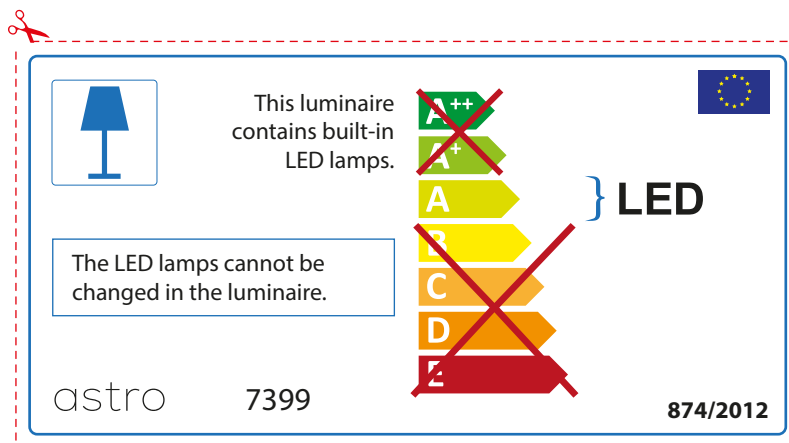

ENGLISH

Please check lamp dimensions for suitable fitting with your luminaire, as lamp sizes may vary between brands

FRENCH

Prenez soin de vérifier le dimensions des lampes (celles-ci varient selon les fournisseurs) afin de vous assurer qu'elles rentrent physiquement dans le luminaire