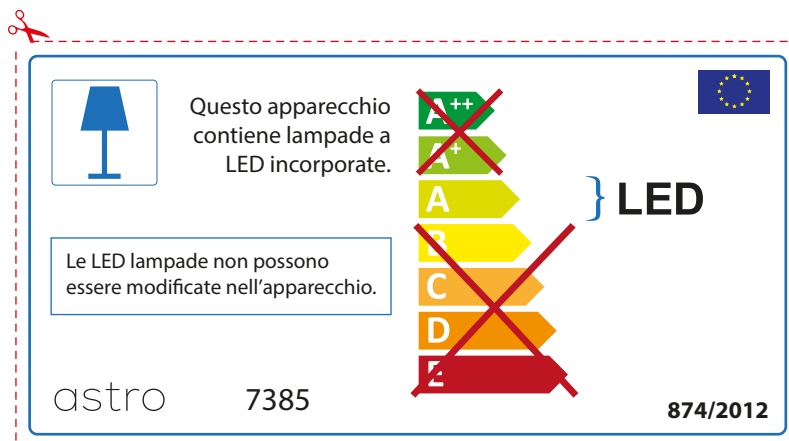

FRENCH

Prenez soin de vérifier le dimensions des lampes (celles-ci varient selon les fournisseurs) afin de vous assurer qu'elles rentrent physiquement dans le luminaire

astro 7385

 Ce luminaire est équipé d'une LED intégrée.

~~A++~~
~~A+~~
A } LED
~~B~~
~~C~~
~~D~~
~~E~~

La source de ce luminaire ne peut être remplacée.

874/2012 

 Ce luminaire est équipé d'une LED intégrée.

La source de ce luminaire ne peut être remplacée.

~~A++~~
~~A+~~
A } LED
~~B~~
~~C~~
~~D~~
~~E~~

astro 7385  874/2012

ITALIAN

Si prega di verificare le dimensioni della lampada per il montaggio adatto con il suo apparecchio di illuminazione, perché le dimensioni della lampada può variare tra le marche