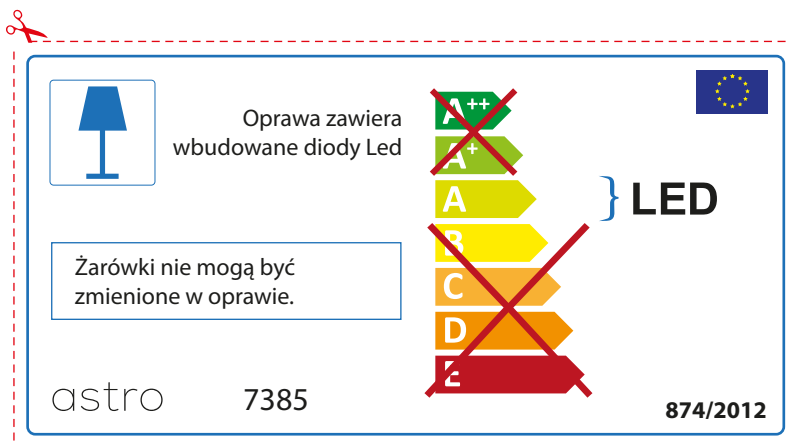

POLISH

Proszę sprawdzić wymiary żarówki czy pasują do danej oprawy , gdyż rozmiary żarówek mogą się różnić w zależności od producenta