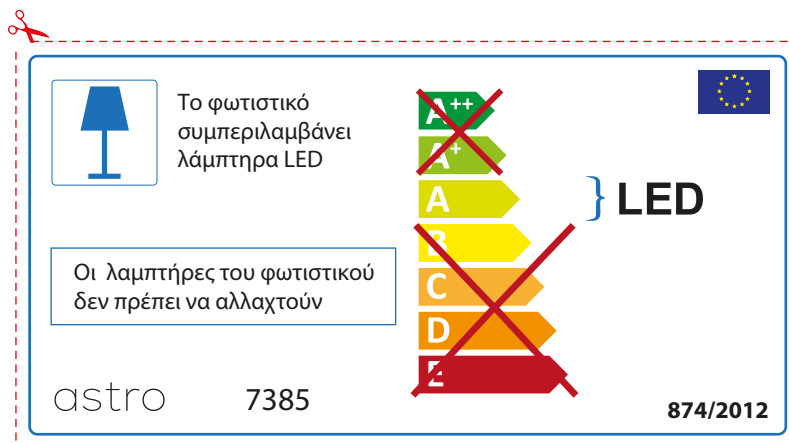

GREEK

Ελέγξτε προσεκτικά τις διαστάσεις του λαμπτήρα ώστε να είναι κατάλληλοι για το συγκεκριμένο φωτιστικό γιατί οι διαστάσεις ίδιου τύπου λαμπτήρα πολλές φορές διαφέρουν ανάλογα την εταιρία κατασκευής