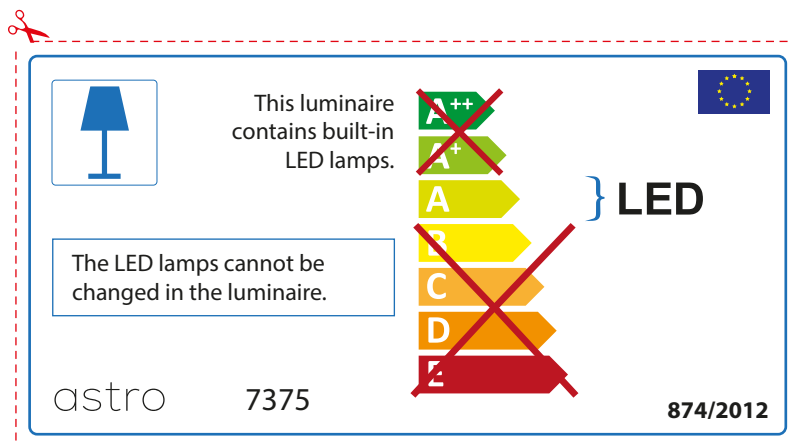

ENGLISH

Please check lamp dimensions for suitable fitting with your luminaire, as lamp sizes may vary between brands

FRENCH

Prenez soin de vérifier le dimensions des lampes (celles-ci varient selon les fournisseurs) afin de vous assurer qu'elles rentrent physiquement dans le luminaire

ITALIAN

Si prega di verificare le dimensioni della lampada per il montaggio adatto con il suo apparecchio di illuminazione, perché le dimensioni della lampada può variare tra le marche

astro 7375

 Questo apparecchio contiene lampade a LED incorporate.