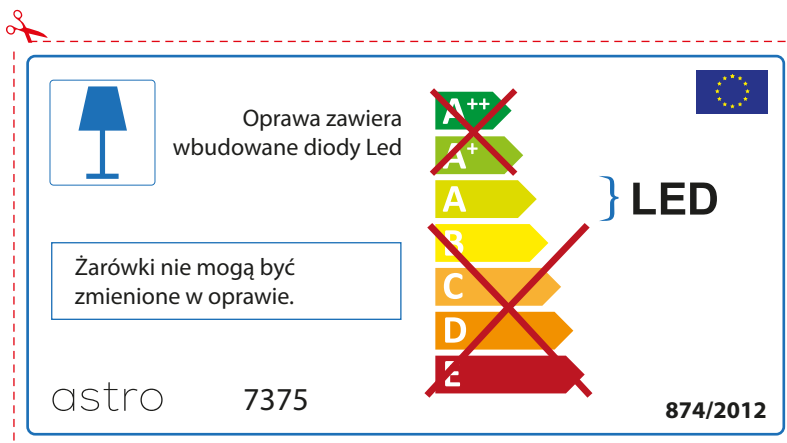

POLISH

Proszę sprawdzić wymiary żarówki czy pasują do danej oprawy , gdyż rozmiary żarówek mogą się różnić w zależności od producenta