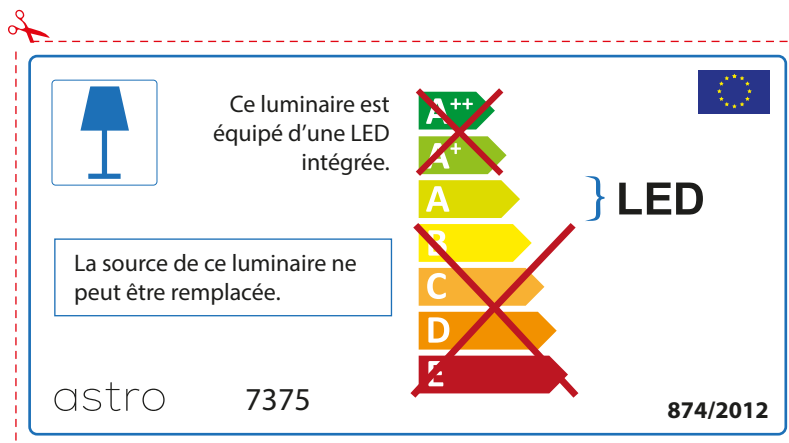

ENGLISH

Please check lamp dimensions for suitable fitting with your luminaire, as lamp sizes may vary between brands

FRENCH

Prenez soin de vérifier le dimensions des lampes (celles-ci varient selon les fournisseurs) afin de vous assurer qu'elles rentrent physiquement dans le luminaire

ITALIAN

Si prega di verificare le dimensioni della lampada per il montaggio adatto con il suo apparecchio di illuminazione, perché le dimensioni della lampada può variare tra le marche

astro 7375

 Questo apparecchio contiene lampade a LED incorporate.