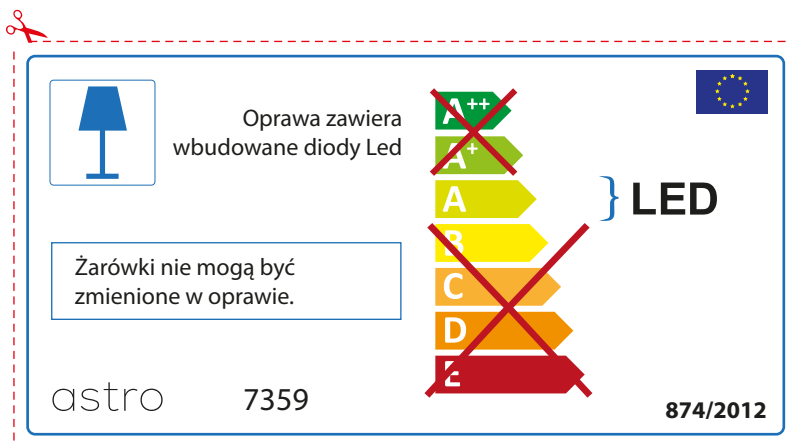

POLISH

Proszę sprawdzić wymiary żarówki czy pasują do danej oprawy , gdyż rozmiary żarówek mogą się różnić w zależności od producenta