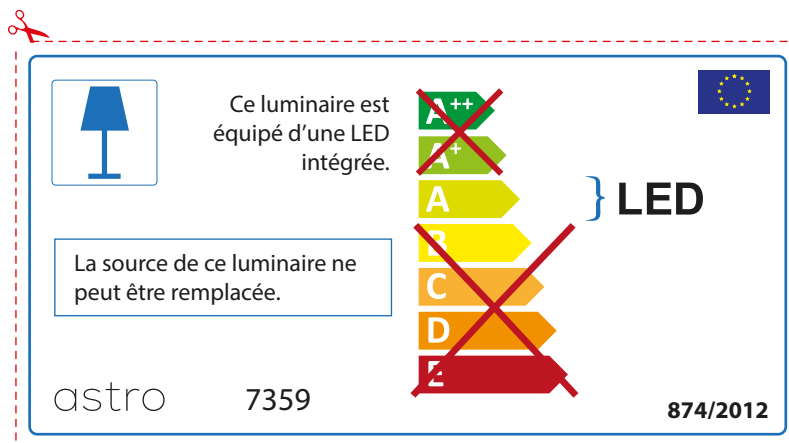

The LED lamps cannot be changed in the luminaire.

874/2012 

 This luminaire contains built-in LED lamps. 

The LED lamps cannot be changed in the luminaire.

~~A++~~
~~A+~~
A } LED
~~B~~
~~C~~
~~D~~
~~E~~

astro 7359 874/2012

FRENCH

Prenez soin de vérifier le dimensions des lampes (celles-ci varient selon les fournisseurs) afin de vous assurer qu'elles rentrent physiquement dans le luminaire

ITALIAN

Si prega di verificare le dimensioni della lampada per il montaggio adatto con il suo apparecchio di illuminazione, perché le dimensioni della lampada può variare tra le marche