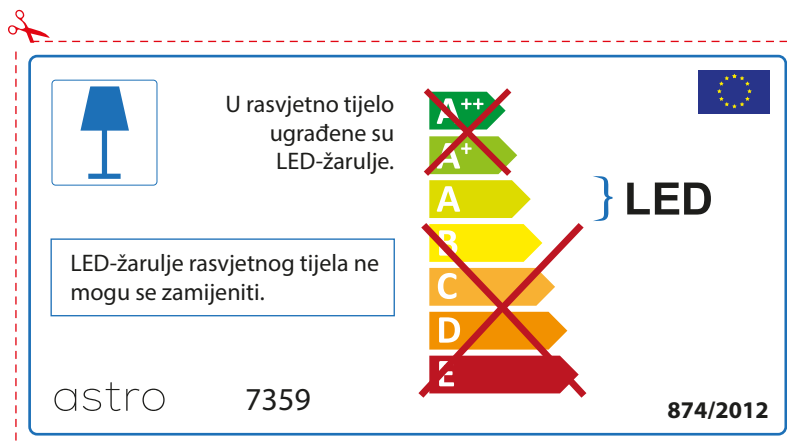

CROATIAN

Provjerite veličinu žarulje prije umetanja u rasvjetno tijelo jer se veličina žarulja razlikuje ovisno o proizvođaču