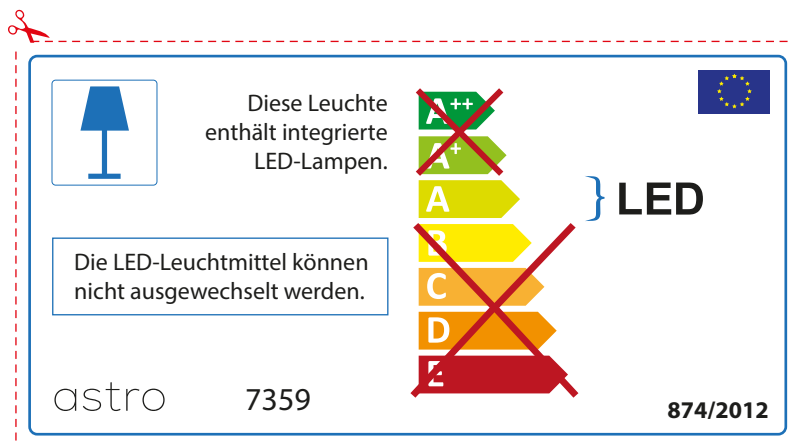

GERMAN

Bitte überprüfen Sie, ob die Abmessungen der Lampe für die Armatur passend sind, da die Größe der Lampen zwischen verschiedenen Marken variieren können