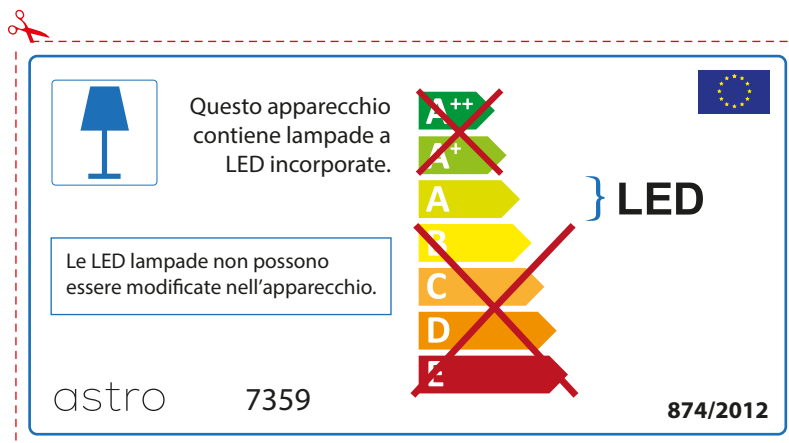

The LED lamps cannot be changed in the luminaire.

874/2012 

 This luminaire contains built-in LED lamps. 

The LED lamps cannot be changed in the luminaire.

~~A++~~
~~A+~~
A } LED
~~B~~
~~C~~
~~D~~
~~E~~

astro 7359 874/2012

FRENCH

Prenez soin de vérifier le dimensions des lampes (celles-ci varient selon les fournisseurs) afin de vous assurer qu'elles rentrent physiquement dans le luminaire

ITALIAN

Si prega di verificare le dimensioni della lampada per il montaggio adatto con il suo apparecchio di illuminazione, perché le dimensioni della lampada può variare tra le marche