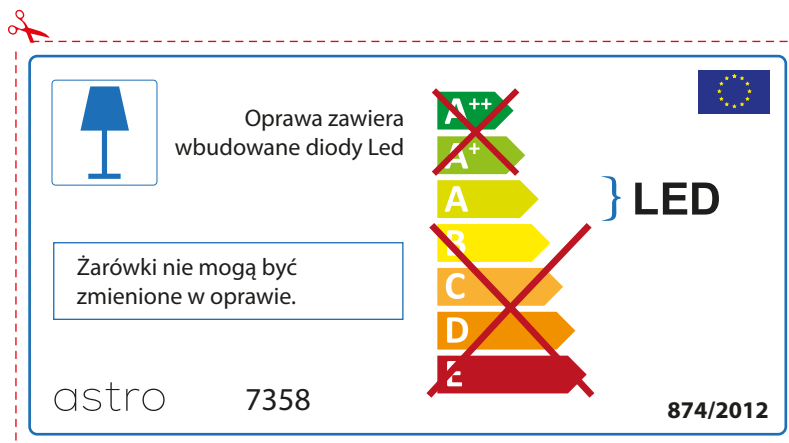

POLISH

Proszę sprawdzić wymiary żarówki czy pasują do danej oprawy , gdyż rozmiary żarówek mogą się różnić w zależności od producenta