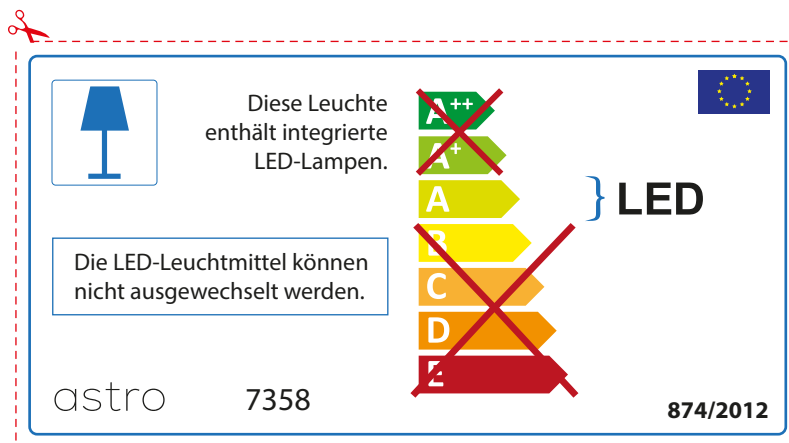

Le LED lampade non possono essere modificate nell'apparecchio.

~~A++~~
~~A+~~
A } LED
~~B~~
~~C~~
~~D~~
~~E~~

astro 7358 

874/2012

GERMAN

Bitte überprüfen Sie, ob die Abmessungen der Lampe für die Armatur passend sind, da die Größe der Lampen zwischen verschiedenen Marken variieren können

BULGARIAN

Моля проверете дали вида и размера на ел. лампите са подходящи за осветителното тяло

astro 7358

 Осветителното тяло е с вградени LED лампи.

~~A++~~
~~A+~~
A } LED
~~B~~
~~C~~
~~D~~
~~E~~

LED лампите на осветителното тяло не подлежат на подмяна.