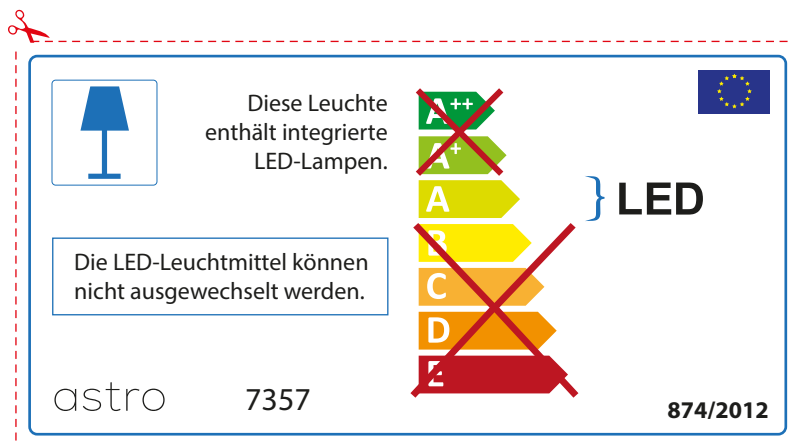

GERMAN

Bitte überprüfen Sie, ob die Abmessungen der Lampe für die Armatur passend sind, da die Größe der Lampen zwischen verschiedenen Marken variieren können