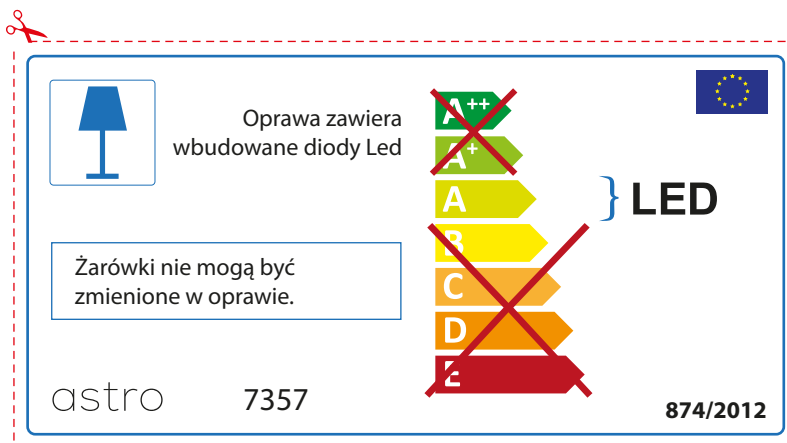

POLISH

Proszę sprawdzić wymiary żarówki czy pasują do danej oprawy , gdyż rozmiary żarówek mogą się różnić w zależności od producenta