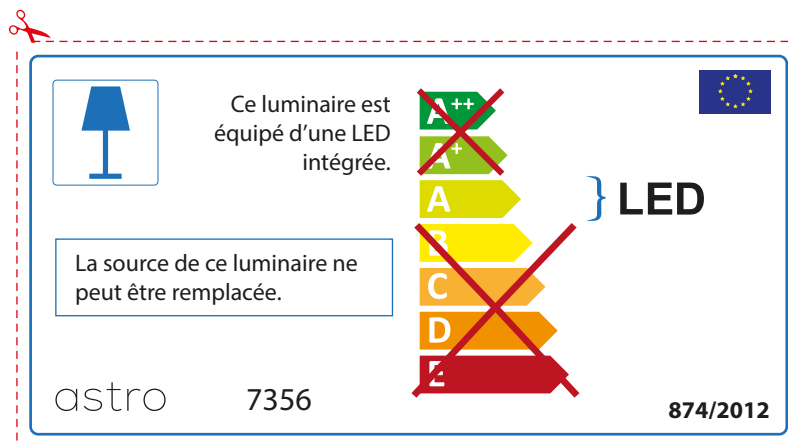

ENGLISH

Please check lamp dimensions for suitable fitting with your luminaire, as lamp sizes may vary between brands

FRENCH

Prenez soin de vérifier le dimensions des lampes (celles-ci varient selon les fournisseurs) afin de vous assurer qu'elles rentrent physiquement dans le luminaire

ITALIAN

Si prega di verificare le dimensioni della lampada per il montaggio adatto con il suo apparecchio di illuminazione, perché le dimensioni della lampada può variare tra le marche

astro 7356

 Questo apparecchio contiene lampade a LED incorporate.