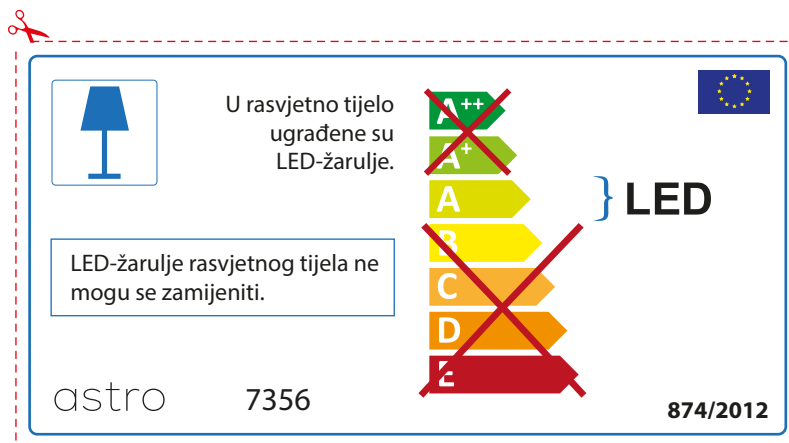

CROATIAN

Provjerite veličinu žarulje prije umetanja u rasvjetno tijelo jer se veličina žarulja razlikuje ovisno o proizvođaču