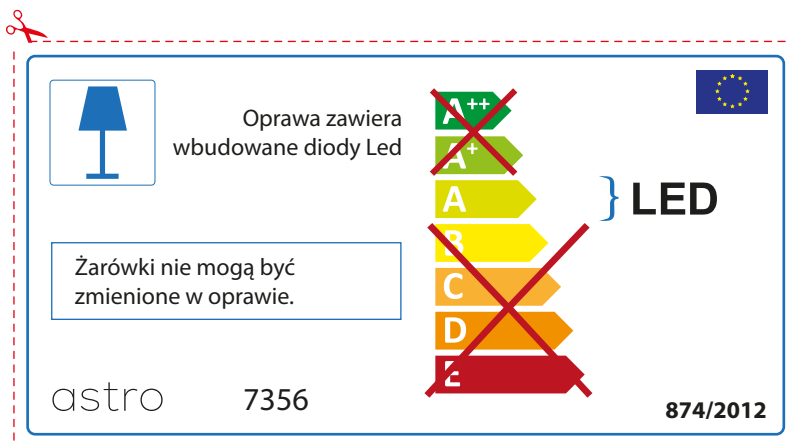

POLISH

Proszę sprawdzić wymiary żarówki czy pasują do danej oprawy , gdyż rozmiary żarówek mogą się różnić w zależności od producenta