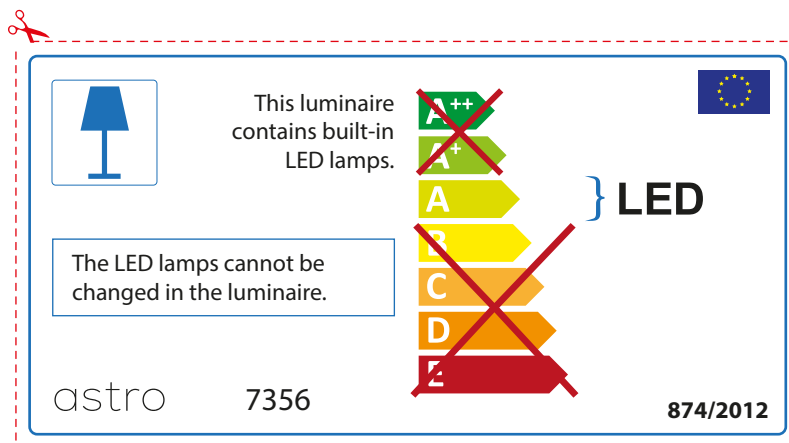

ENGLISH

Please check lamp dimensions for suitable fitting with your luminaire, as lamp sizes may vary between brands

FRENCH

Prenez soin de vérifier le dimensions des lampes (celles-ci varient selon les fournisseurs) afin de vous assurer qu'elles rentrent physiquement dans le luminaire

ITALIAN

Si prega di verificare le dimensioni della lampada per il montaggio adatto con il suo apparecchio di illuminazione, perché le dimensioni della lampada può variare tra le marche

astro 7356

 Questo apparecchio contiene lampade a LED incorporate.