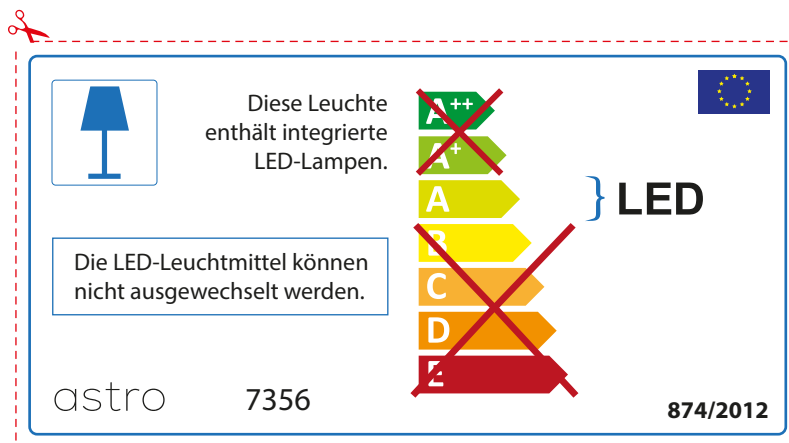

ITALIAN

Si prega di verificare le dimensioni della lampada per il montaggio adatto con il suo apparecchio di illuminazione, perché le dimensioni della lampada può variare tra le marche

astro 7356

 Questo apparecchio contiene lampade a LED incorporate.

~~A++~~
~~A+~~
A } LED
~~B~~
~~C~~
~~D~~
~~E~~

Le LED lampade non possono essere modificate nell'apparecchio.

874/2012 

 Questo apparecchio contiene lampade a LED incorporate.

Le LED lampade non possono essere modificate nell'apparecchio.

~~A++~~
~~A+~~
A } LED
~~B~~
~~C~~
~~D~~
~~E~~

astro 7356  874/2012

GERMAN

Bitte überprüfen Sie, ob die Abmessungen der Lampe für die Armatur passend sind, da die Größe der Lampen zwischen verschiedenen Marken variieren können