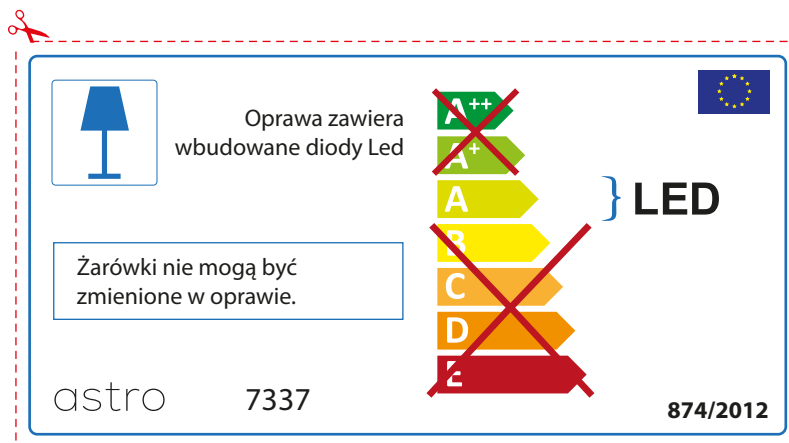

POLISH

Proszę sprawdzić wymiary żarówki czy pasują do danej oprawy , gdyż rozmiary żarówek mogą się różnić w zależności od producenta