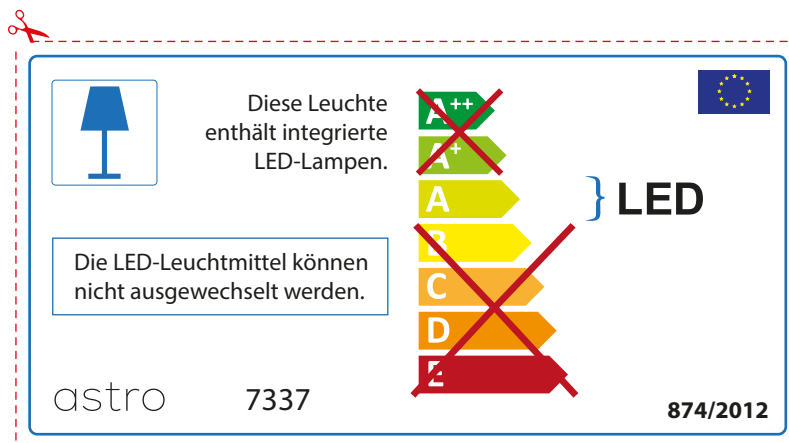

GERMAN

Bitte überprüfen Sie, ob die Abmessungen der Lampe für die Armatur passend sind, da die Größe der Lampen zwischen verschiedenen Marken variieren können