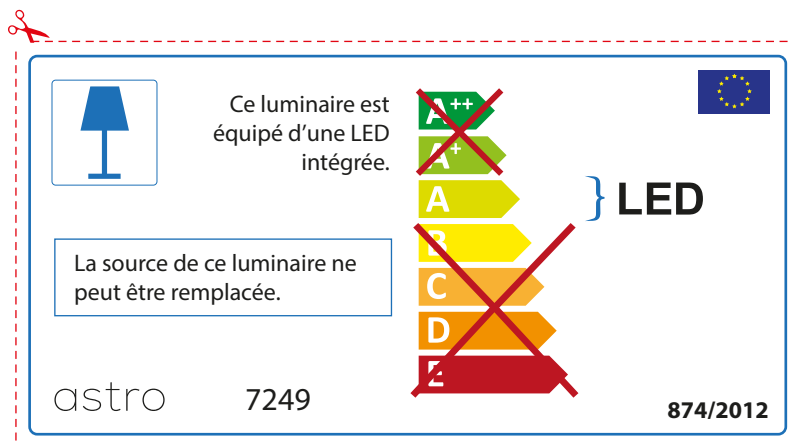

The LED lamps cannot be changed in the luminaire.

874/2012 

 This luminaire contains built-in LED lamps. 

The LED lamps cannot be changed in the luminaire.

~~A++~~
~~A+~~
A } LED
~~B~~
~~C~~
~~D~~
~~E~~

astro 7249 874/2012

FRENCH

Prenez soin de vérifier le dimensions des lampes (celles-ci varient selon les fournisseurs) afin de vous assurer qu'elles rentrent physiquement dans le luminaire

ITALIAN

Si prega di verificare le dimensioni della lampada per il montaggio adatto con il suo apparecchio di illuminazione, perché le dimensioni della lampada può variare tra le marche