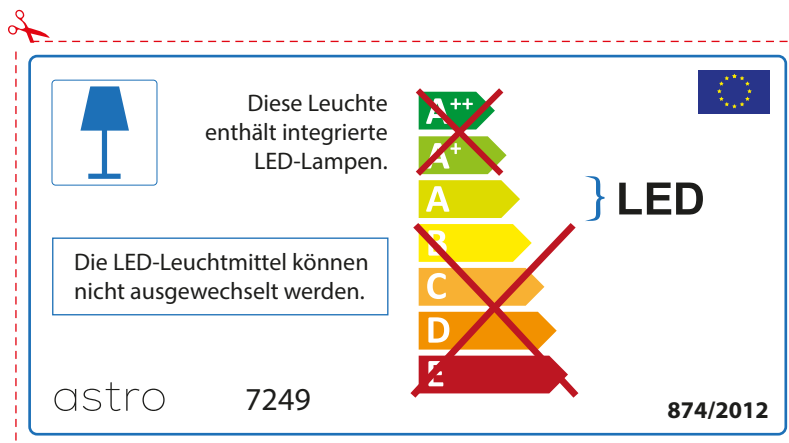

GERMAN

Bitte überprüfen Sie, ob die Abmessungen der Lampe für die Armatur passend sind, da die Größe der Lampen zwischen verschiedenen Marken variieren können