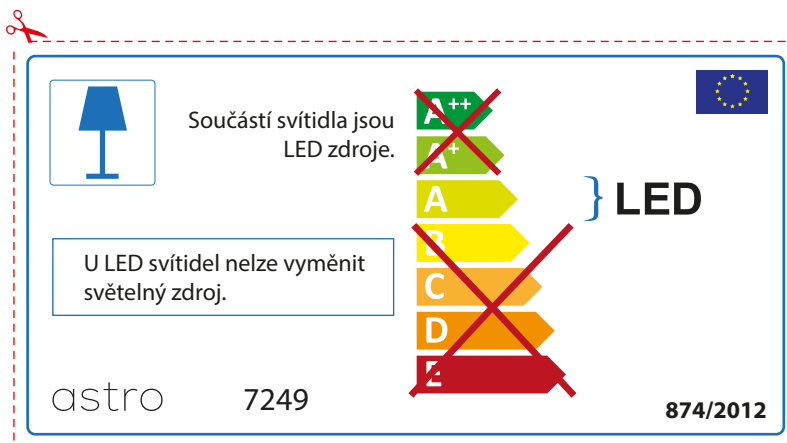

astro 7249

 Осветителното тяло е с вградени LED лампи.

~~A++~~
~~A+~~
A } LED
~~B~~
~~C~~
~~D~~
~~E~~

LED лампите на осветителното тяло не подлежат на подмяна.

874/2012 

 Осветителното тяло е с вградени LED лампи.

~~A++~~
~~A+~~
A } LED
~~B~~
~~C~~
~~D~~
~~E~~

LED лампите на осветителното тяло не подлежат на подмяна.

astro 7249 

874/2012

CZECH

Zkontrolujte prosím rozměr světelného zdroje pro svítidlo, protože se liší u různých značek

RUSSIAN

Просьба проверить размеры лампы для установки в этот светильник, поскольку размеры ламп могут отличаться в зависимости от производителя

astro 7249

 Этот светильник содержит встроенный светодиодный источник света (LED).