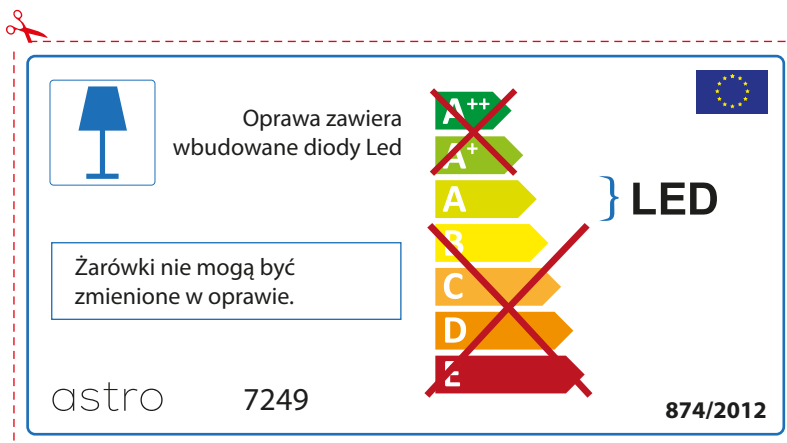

POLISH

Proszę sprawdzić wymiary żarówki czy pasują do danej oprawy , gdyż rozmiary żarówek mogą się różnić w zależności od producenta