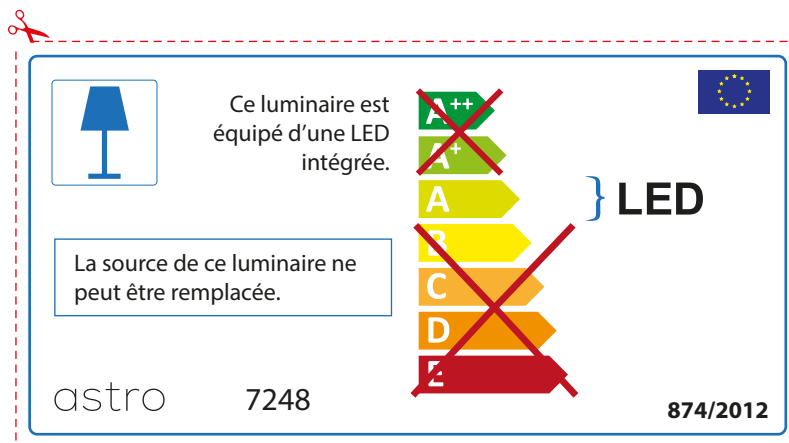

ENGLISH

Please check lamp dimensions for suitable fitting with your luminaire, as lamp sizes may vary between brands

FRENCH

Prenez soin de vérifier le dimensions des lampes (celles-ci varient selon les fournisseurs) afin de vous assurer qu'elles rentrent physiquement dans le luminaire