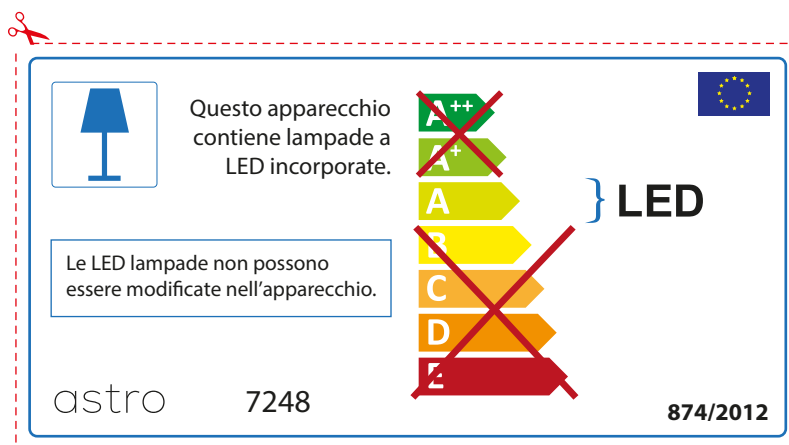

ENGLISH

Please check lamp dimensions for suitable fitting with your luminaire, as lamp sizes may vary between brands

FRENCH

Prenez soin de vérifier le dimensions des lampes (celles-ci varient selon les fournisseurs) afin de vous assurer qu'elles rentrent physiquement dans le luminaire

ITALIAN

Si prega di verificare le dimensioni della lampada per il montaggio adatto con il suo apparecchio di illuminazione, perché le dimensioni della lampada può variare tra le marche

GERMAN

Bitte überprüfen Sie, ob die Abmessungen der Lampe für die Armatur passend sind, da die Größe der Lampen zwischen verschiedenen Marken variieren können