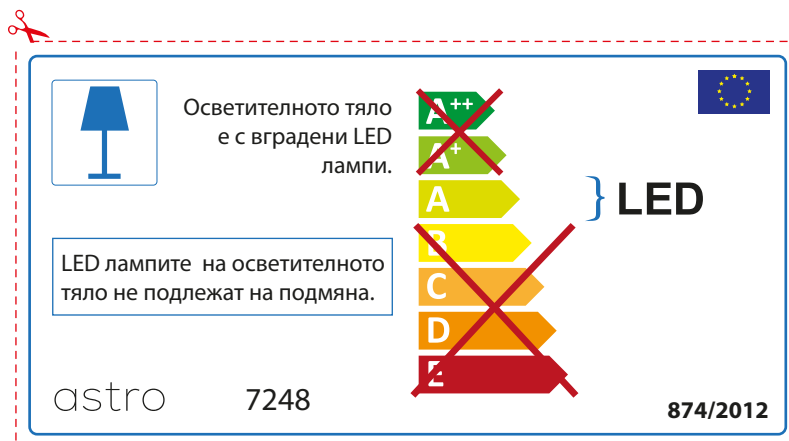

BULGARIAN

Моля проверете дали вида и размера на ел. лампите са подходящи за осветителното тяло