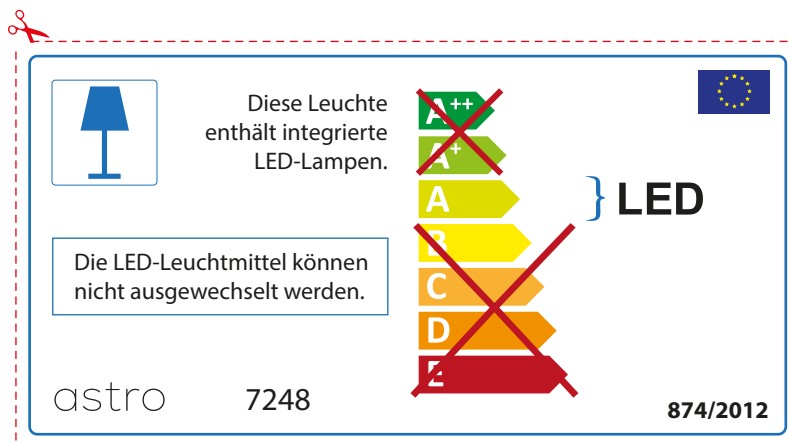

ENGLISH

Please check lamp dimensions for suitable fitting with your luminaire, as lamp sizes may vary between brands

FRENCH

Prenez soin de vérifier le dimensions des lampes (celles-ci varient selon les fournisseurs) afin de vous assurer qu'elles rentrent physiquement dans le luminaire

ITALIAN

Si prega di verificare le dimensioni della lampada per il montaggio adatto con il suo apparecchio di illuminazione, perché le dimensioni della lampada può variare tra le marche

GERMAN

Bitte überprüfen Sie, ob die Abmessungen der Lampe für die Armatur passend sind, da die Größe der Lampen zwischen verschiedenen Marken variieren können