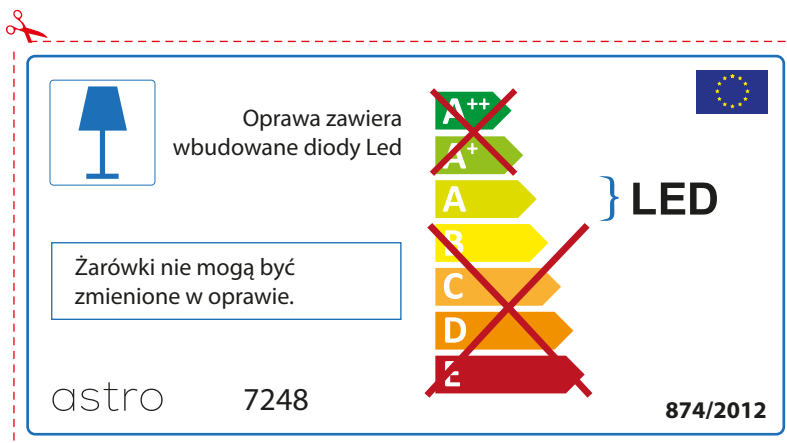

POLISH

Proszę sprawdzić wymiary żarówki czy pasują do danej oprawy , gdyż rozmiary żarówek mogą się różnić w zależności od producenta