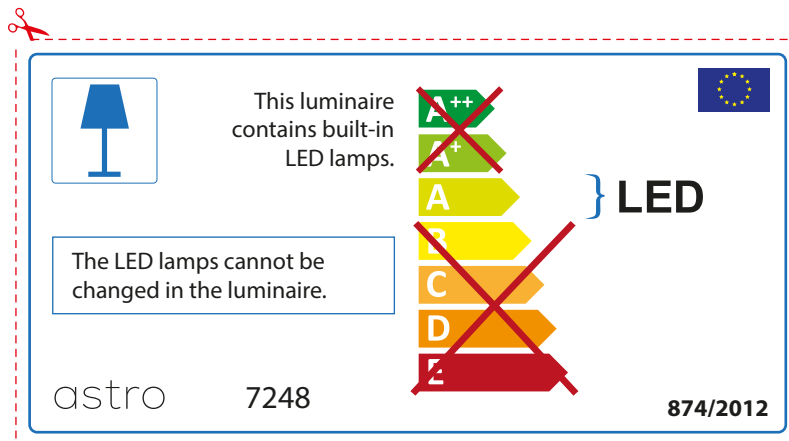

ENGLISH

Please check lamp dimensions for suitable fitting with your luminaire, as lamp sizes may vary between brands

FRENCH

Prenez soin de vérifier le dimensions des lampes (celles-ci varient selon les fournisseurs) afin de vous assurer qu'elles rentrent physiquement dans le luminaire