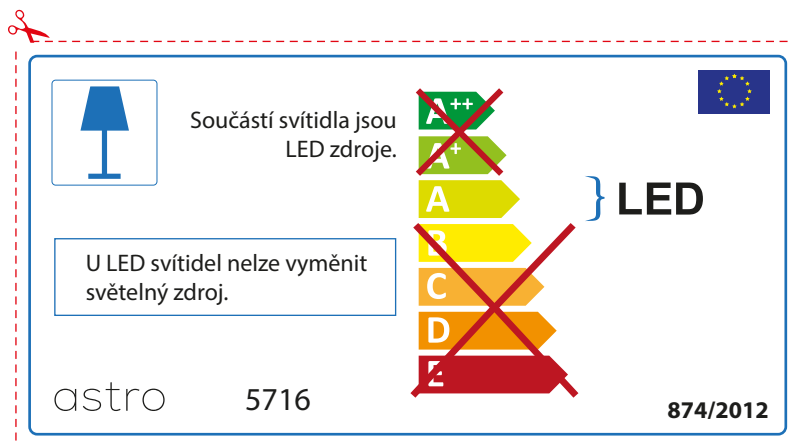

BULGARIAN

Моля проверете дали вида и размера на ел. лампите са подходящи за осветителното тяло

astro 5716

 Осветителното тяло е с вградени LED лампи.

~~A++~~
~~A+~~
A } LED
~~B~~
~~C~~
~~D~~
~~E~~

LED лампите на осветителното тяло не подлежат на подмяна.

874/2012 

 Осветителното тяло е с вградени LED лампи.

~~A++~~
~~A+~~
A } LED
~~B~~
~~C~~
~~D~~
~~E~~

LED лампите на осветителното тяло не подлежат на подмяна.

astro 5716  874/2012

CZECH

Zkontrolujte prosím rozměr světelného zdroje pro svítidlo, protože se liší u různých značek

RUSSIAN

Просьба проверить размеры лампы для установки в этот светильник, поскольку размеры ламп могут отличаться в зависимости от производителя

astro 5716

 Этот светильник содержит встроенный светодиодный источник света (LED).