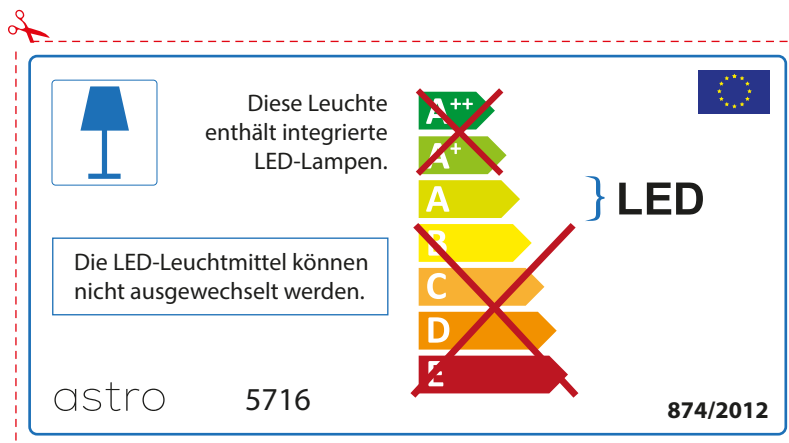

GERMAN

Bitte überprüfen Sie, ob die Abmessungen der Lampe für die Armatur passend sind, da die Größe der Lampen zwischen verschiedenen Marken variieren können