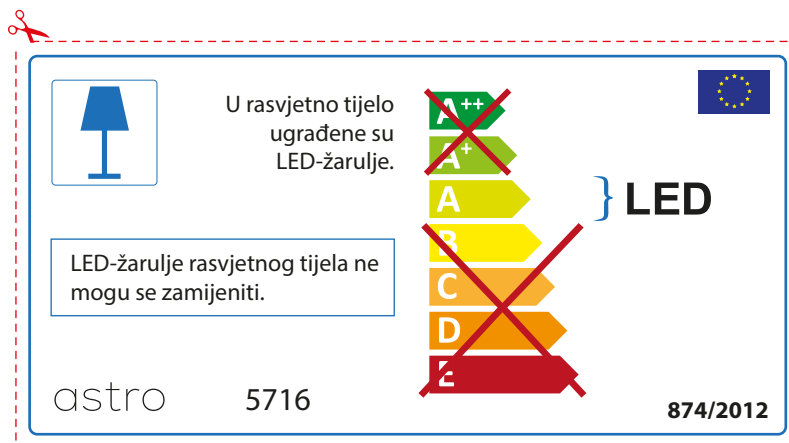

CROATIAN

Provjerite veličinu žarulje prije umetanja u rasvjetno tijelo jer se veličina žarulja razlikuje ovisno o proizvođaču