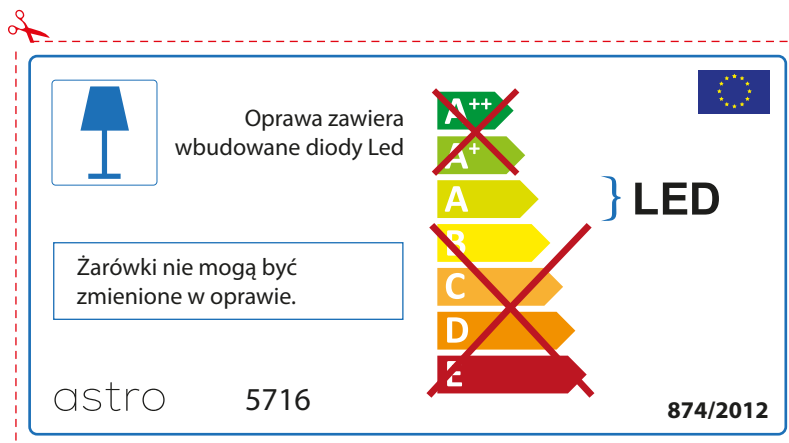

POLISH

Proszę sprawdzić wymiary żarówki czy pasują do danej oprawy , gdyż rozmiary żarówek mogą się różnić w zależności od producenta