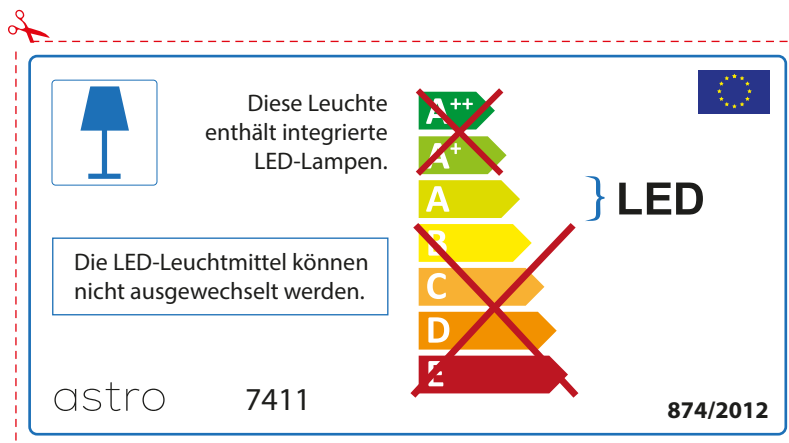

GERMAN

Bitte überprüfen Sie, ob die Abmessungen der Lampe für die Armatur passend sind, da die Größe der Lampen zwischen verschiedenen Marken variieren können