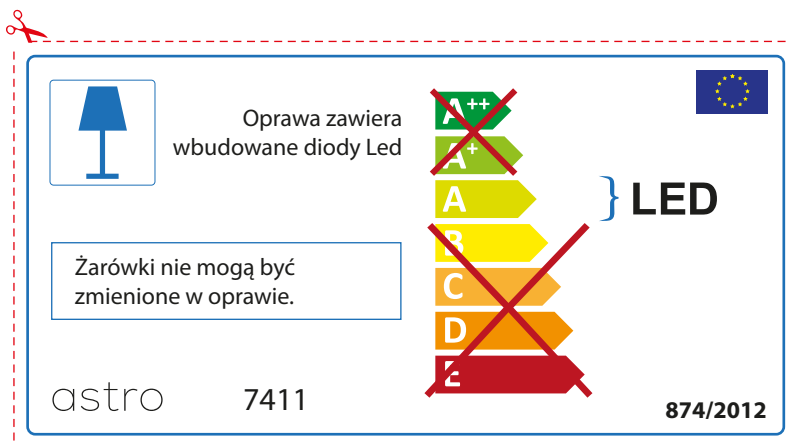

astro 7411

~~A++~~
~~A+~~
A } LED
~~B~~
~~C~~
~~D~~
~~E~~

 874/2012

IRISH

Moltar duit toisí lampa a sheiceáil sula bhfeistíonn tú é sa lonrán, toisc gur féidir le toisí lampaí a bheith éagsúil ó bhranda go branda

astro 7411

 Tá lampaí LED ionsuite sa lonrán seo.

~~A++~~
~~A+~~
A } LED
~~B~~
~~C~~
~~D~~
~~E~~

Ní féidir na lampaí LED sa lonrán a athrú.

874/2012 

 Tá lampaí LED ionsuite sa lonrán seo. 

Ní féidir na lampaí LED sa lonrán a athrú.

~~A++~~
~~A+~~
A } LED
~~B~~
~~C~~
~~D~~
~~E~~

astro 7411 874/2012

POLISH

Proszę sprawdzić wymiary żarówki czy pasują do danej oprawy , gdyż rozmiary żarówek mogą się różnić w zależności od producenta

PORTUGUESE