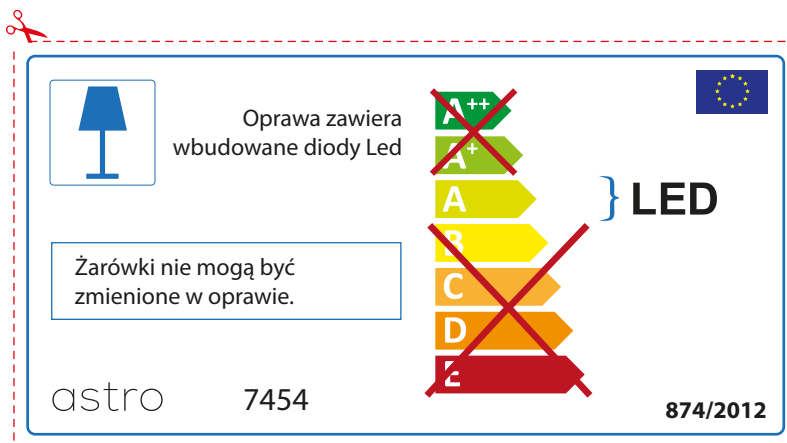

POLISH

Proszę sprawdzić wymiary żarówki czy pasują do danej oprawy , gdyż rozmiary żarówek mogą się różnić w zależności od producenta