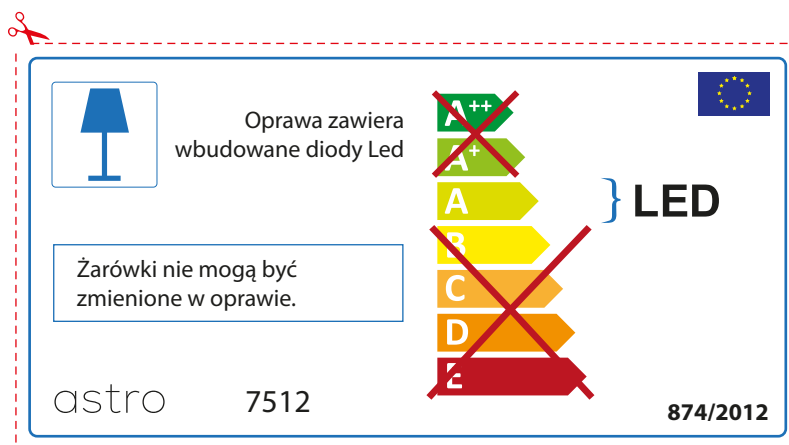

astro 7512

 Tá lampaí LED ionsuite sa lonrán seo.

~~A++~~
~~A+~~
A } LED
~~B~~
~~C~~
~~D~~
~~E~~

Ní féidir na lampaí LED sa lonrán a athrú.

874/2012 

 Tá lampaí LED ionsuite sa lonrán seo. 

Ní féidir na lampaí LED sa lonrán a athrú.

~~A++~~
~~A+~~
A } LED
~~B~~
~~C~~
~~D~~
~~E~~

astro 7512 874/2012

POLISH

Proszę sprawdzić wymiary żarówki czy pasują do danej oprawy , gdyż rozmiary żarówek mogą się różnić w zależności od producenta

PORTUGUESE