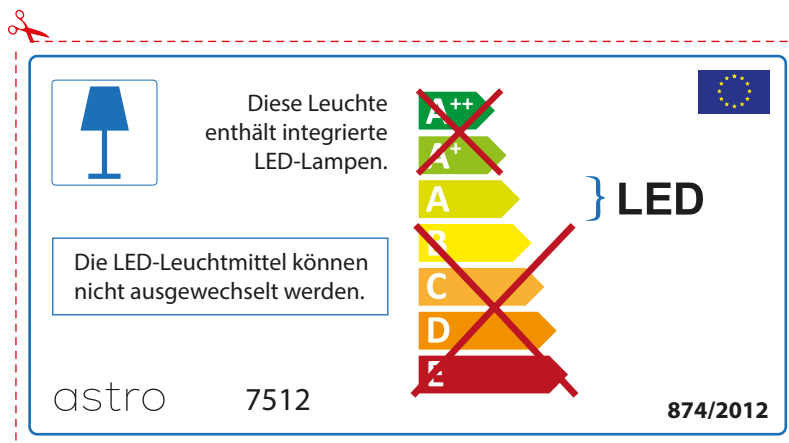

Le LED lampade non possono essere modificate nell'apparecchio.

~~A++~~
~~A+~~
A } LED
~~B~~
~~C~~
~~D~~
~~E~~

astro 7512 

874/2012

GERMAN

Bitte überprüfen Sie, ob die Abmessungen der Lampe für die Armatur passend sind, da die Größe der Lampen zwischen verschiedenen Marken variieren können