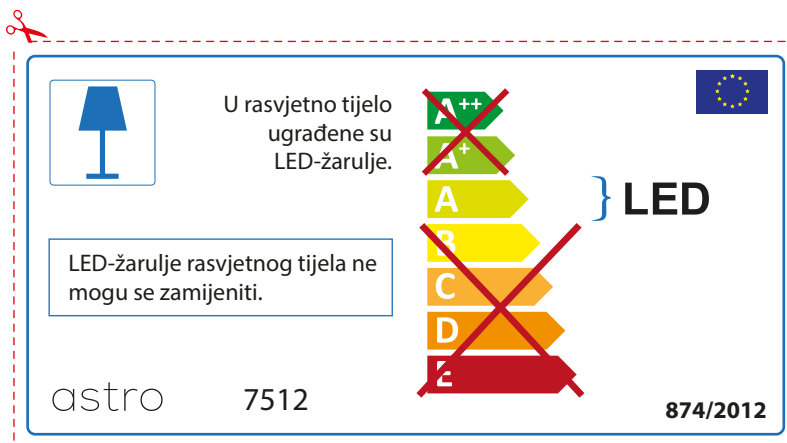

CROATIAN

Provjerite veličinu žarulje prije umetanja u rasvjetno tijelo jer se veličina žarulja razlikuje ovisno o proizvođaču