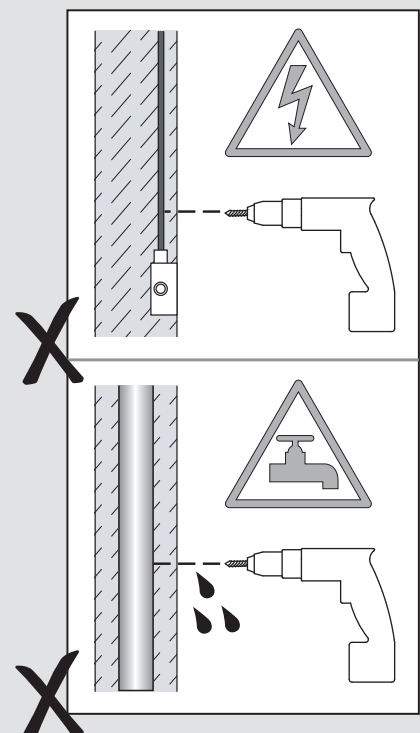

Fase : Normalmente Marro / Rojo
Neutro : Normalmente Azul / Negro
Tierra : Normalmente Verde / Amarillo

F

Lire attentivement les instructions avant de commencer le montage

Phase : Normalement Brun / Rouge
Neutre : Normalement Bleu / Noir
Terre : Normalement Vert / Jaune

D

Lesen Sie bitte die Anweisungen sorgfältig durch, bevor Sie mit dem Zusammenbauen beginnen

Phase : Normalerweise Braun / Rot
Nulleiter : Normalerweise Blau / Schwarz
Erde : Normalerweise Grün / Gelb

1

2