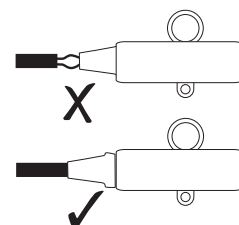

A diagram showing a hand flipping a circuit breaker switch to the 'off' position. The switch is a standard toggle switch with 'ON' and 'OFF' markings. The hand is shown in the process of moving the switch to the 'OFF' position.

1

**TURN OFF POWER!
COUPEL LE COURANT!
STROM ABSHALTEN!
CORTE CORRIENTE!**

A diagram showing a hand flipping a circuit breaker switch to the 'off' position. The switch is a standard toggle switch with 'ON' and 'OFF' markings. The hand is shown in the process of moving the switch to the 'OFF' position.

3**4**

Remove if outside U.K. Euro-plug inside

Ouvrir la fiche anglaise comme indiqué et simplement retirer la fiche européenne

Bitte entnehmen Sie den innenliegenden Eurostecker, wenn Sie außerhalb der U.K. wohnen

Sacar en caso de utilizarse fuera de Reino Unido. Enchufe europeo en el interior.

**3****4**

Connect supply wiring

Connecter les câbles d'alimentation

Versorgungsleitungen anschließen

Conectar el cableado de alimentación