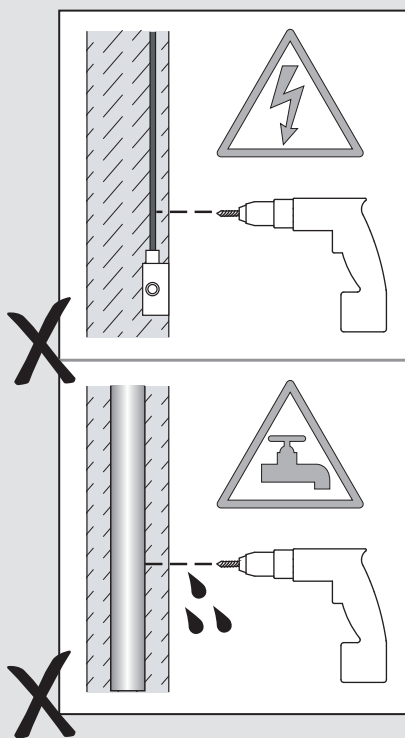

Fase : Normalmente Marro / Rojo
Neutro : Normalmente Azul / Negro
Tierra : Normalmente Verde / Amarillo

F

Lire attentivement les instructions avant de commencer le montage

Phase : Normalement Brun / Rouge
Neutre : Normalement Bleu / Noir
Terre : Normalement Vert / Jaune

D

Lesen Sie bitte die Anweisungen sorgfältig durch, bevor Sie mit dem Zusammenbauen beginnen

Phase : Normalerweise Braun / Rot
Nulleiter : Normalerweise Blau / Schwarz
Erde : Normalerweise Grün / Gelb

1

**TURN OFF POWER!
COUPEL LE COURANT!
STROM ABSHALTEN!
CORTE CORRIENTE!**

A diagram showing a hand flipping a circuit breaker switch to the 'off' position. The switch is a standard toggle switch with 'ON' and 'OFF' markings. The hand is shown in the process of moving the switch to the 'OFF' position.