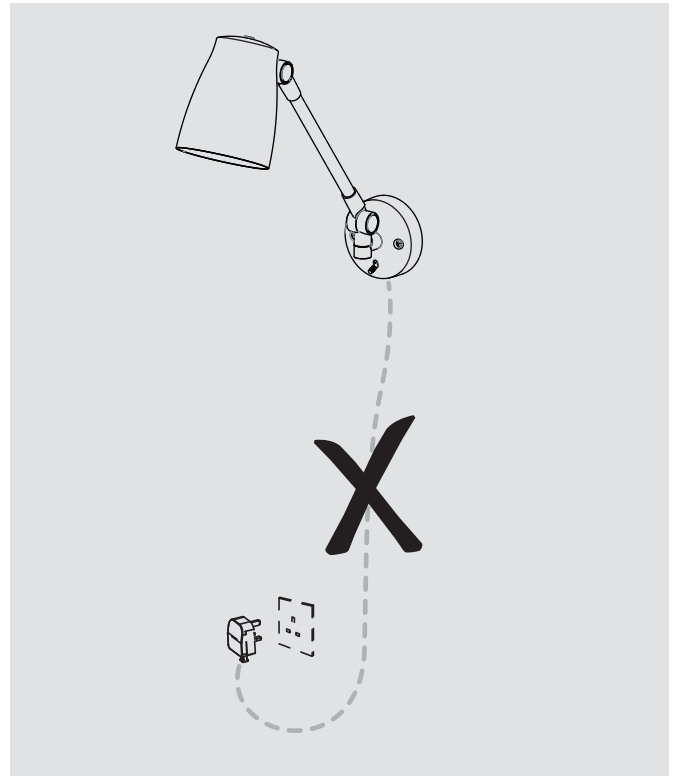

Fase : Normalmente Marro / Rojo
Neutro : Normalmente Azul / Negro
Tierra : Normalmente Verde / Amarillo

F

Lire attentivement les instructions avant de commencer le montage

Phase : Normalement Brun / Rouge
Neutre : Normalement Bleu / Noir
Terre : Normalement Vert / Jaune

D

Lesen Sie bitte die Anweisungen sorgfältig durch, bevor Sie mit dem Zusammenbauen beginnen

Phase : Normalerweise Braun / Rot
Nulleiter : Normalerweise Blau / Schwarz
Erde : Normalerweise Grün / Gelb

1

**TURN OFF POWER!
COUPEL LE COURANT!
STROM ABSHALTEN!
CORTE CORRIENTE!**

A diagram showing a hand flipping a circuit breaker switch to the 'off' position. The switch is a standard toggle switch with 'ON' and 'OFF' markings. The hand is shown in the process of moving the switch to the 'OFF' position.

1

**TURN OFF POWER!
COUPEL LE COURANT!
STROM ABSHALTEN!
CORTE CORRIENTE!**

A diagram showing a hand flipping a circuit breaker switch to the 'off' position. The switch is a standard toggle switch with 'ON' and 'OFF' markings. The hand is shown in the process of moving the switch to the 'OFF' position.