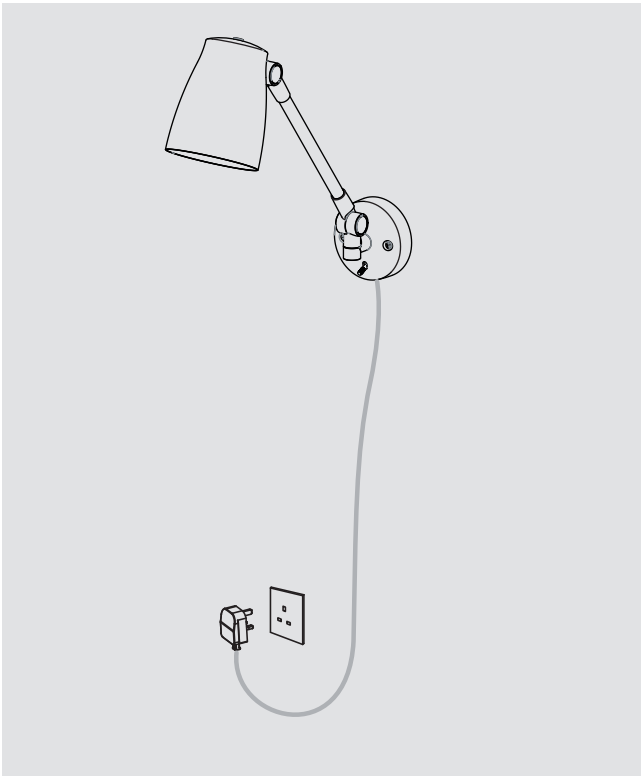

Atelier Grande Wall

■ astro

GB

Please read the instructions carefully before commencing assembly

Live : Normally Brown / Red
Neutral : Normally Blue / Black
Earth : Normally Green / Yellow

E

Leer atentamente las instrucciones antes de comenzar el montaje

D

Lesen Sie bitte die Anweisungen sorgfältig durch, bevor Sie mit dem Zusammenbauen beginnen

Phase : Normalerweise Braun / Rot
Nulleiter : Normalerweise Blau / Schwarz
Erde : Normalerweise Grün / Gelb

1

**TURN OFF POWER!
COUPEL LE COURANT!
STROM ABSHALTEN!
CORTE CORRIENTE!**

A diagram showing a hand flipping a circuit breaker switch to the 'off' position. The switch is a standard toggle switch with 'ON' and 'OFF' markings. The hand is shown in the process of moving the switch to the 'OFF' position.