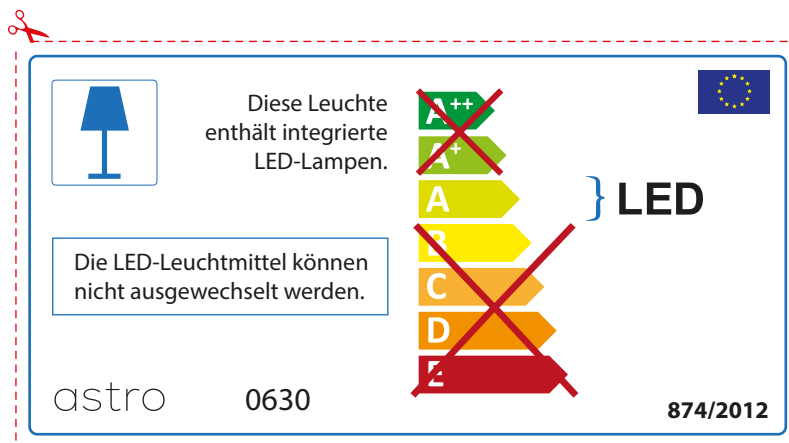

GERMAN

Bitte überprüfen Sie, ob die Abmessungen der Lampe für die Armatur passend sind, da die Größe der Lampen zwischen verschiedenen Marken variieren können