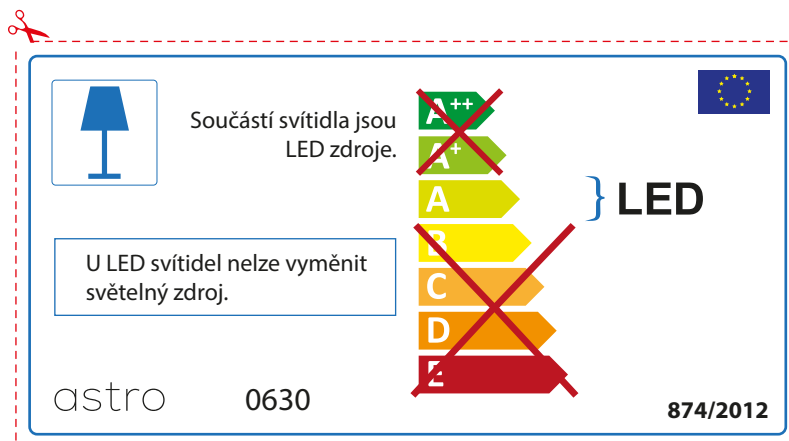

CZECH

Zkontrolujte prosím rozměr světelného zdroje pro svítidlo, protože se liší u různých značek