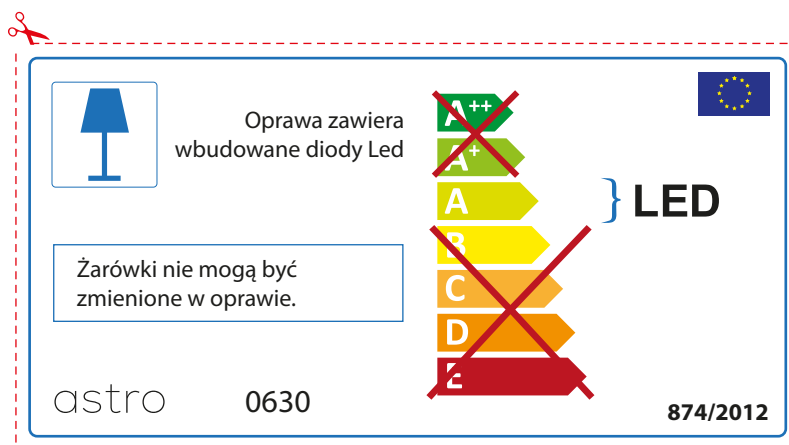

POLISH

Proszę sprawdzić wymiary żarówki czy pasują do danej oprawy , gdyż rozmiary żarówek mogą się różnić w zależności od producenta