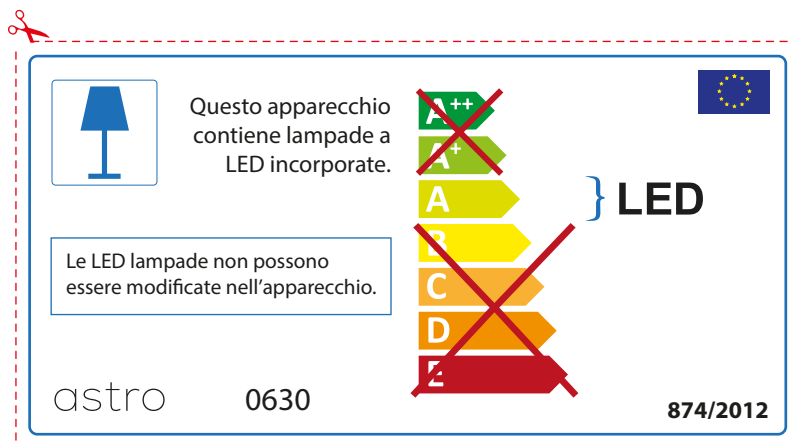

ITALIAN

Si prega di verificare le dimensioni della lampada per il montaggio adatto con il suo apparecchio di illuminazione, perché le dimensioni della lampada può variare tra le marche