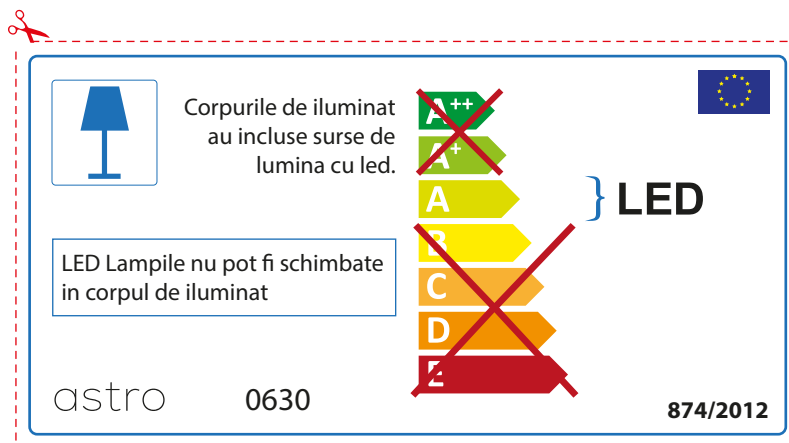

ROMANIAN

Verificati dimensiunea lampilor pentru a se potrivi corpului de iluminat, deoarece aceasta poate varia de la furnizor la furnizor.