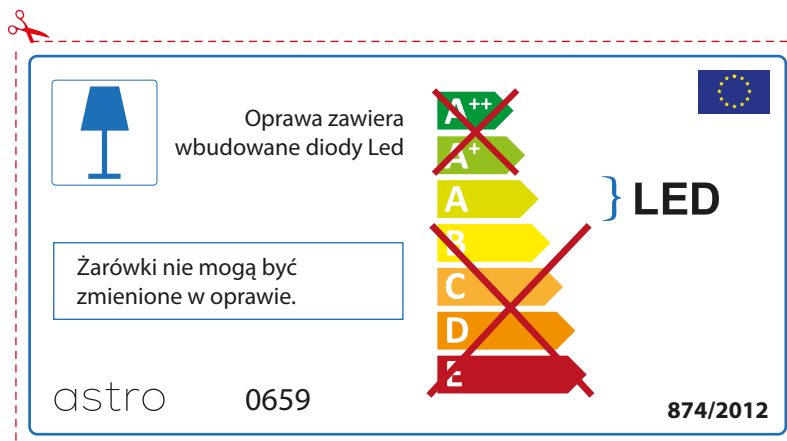

POLISH

Proszę sprawdzić wymiary żarówki czy pasują do danej oprawy , gdyż rozmiary żarówek mogą się różnić w zależności od producenta