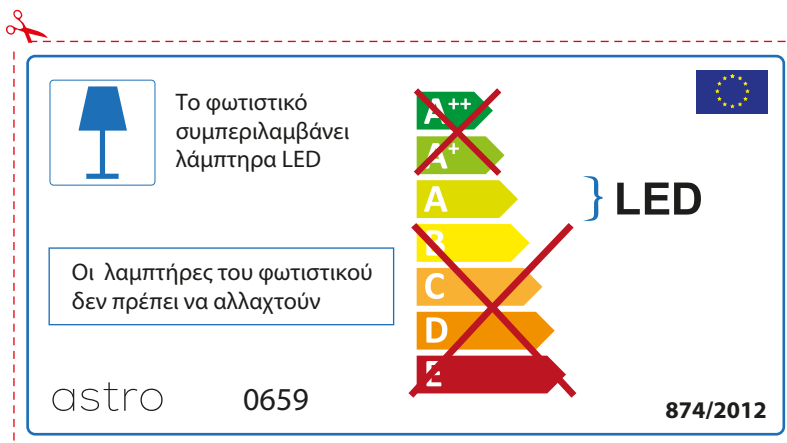

GREEK

Ελέγξτε προσεκτικά τις διαστάσεις του λαμπτήρα ώστε να είναι κατάλληλοι για το συγκεκριμένο φωτιστικό γιατί οι διαστάσεις ίδιου τύπου λαμπήρα πολλές φορές διαφέρουν ανάλογα την εταιρία κατασκευής