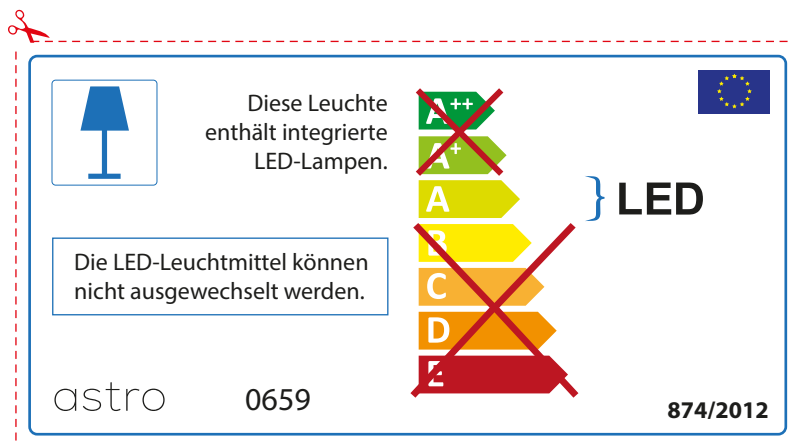

GERMAN

Bitte überprüfen Sie, ob die Abmessungen der Lampe für die Armatur passend sind, da die Größe der Lampen zwischen verschiedenen Marken variieren können