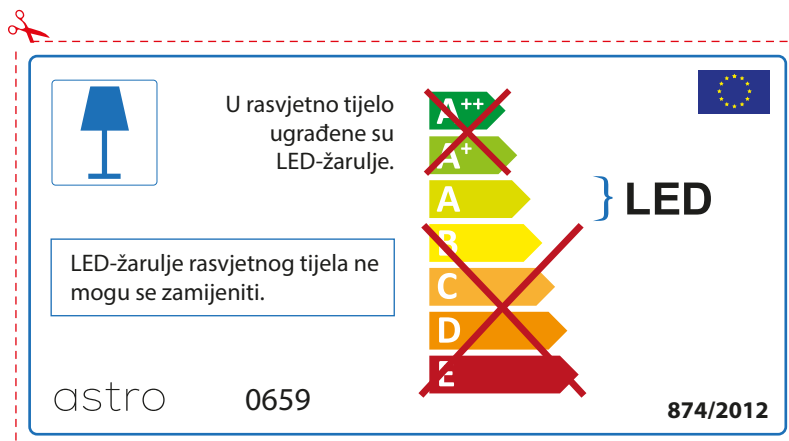

CROATIAN

Provjerite veličinu žarulje prije umetanja u rasvjetno tijelo jer se veličina žarulja razlikuje ovisno o proizvođaču