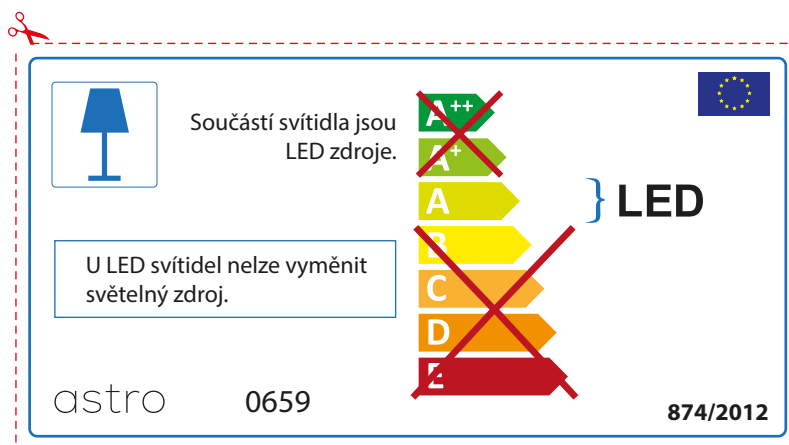

astro 0659

 Осветителното тяло е с вградени LED лампи.

~~A++~~
~~A+~~
A } LED
~~B~~
~~C~~
~~D~~
~~E~~

LED лампите на осветителното тяло не подлежат на подмяна.

874/2012 

 Осветителното тяло е с вградени LED лампи.

~~A++~~
~~A+~~
A } LED
~~B~~
~~C~~
~~D~~
~~E~~

LED лампите на осветителното тяло не подлежат на подмяна.

astro 0659  874/2012

CZECH

Zkontrolujte prosím rozměr světelného zdroje pro svítidlo, protože se liší u různých značek