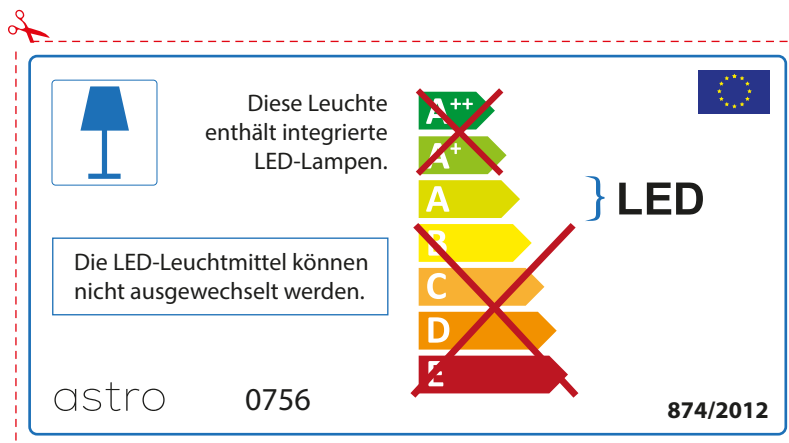

ENGLISH

Please check lamp dimensions for suitable fitting with your luminaire, as lamp sizes may vary between brands

FRENCH

Prenez soin de vérifier le dimensions des lampes (celles-ci varient selon les fournisseurs) afin de vous assurer qu'elles rentrent physiquement dans le luminaire

ITALIAN

Si prega di verificare le dimensioni della lampada per il montaggio adatto con il suo apparecchio di illuminazione, perché le dimensioni della lampada può variare tra le marche

GERMAN

Bitte überprüfen Sie, ob die Abmessungen der Lampe für die Armatur passend sind, da die Größe der Lampen zwischen verschiedenen Marken variieren können