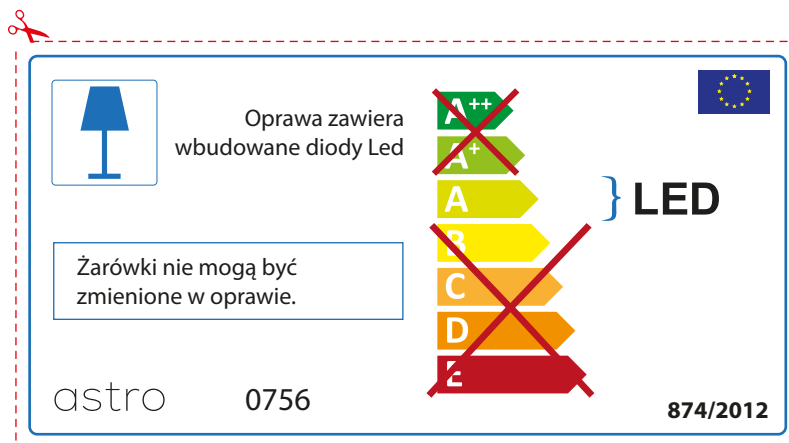

POLISH

Proszę sprawdzić wymiary żarówki czy pasują do danej oprawy , gdyż rozmiary żarówek mogą się różnić w zależności od producenta