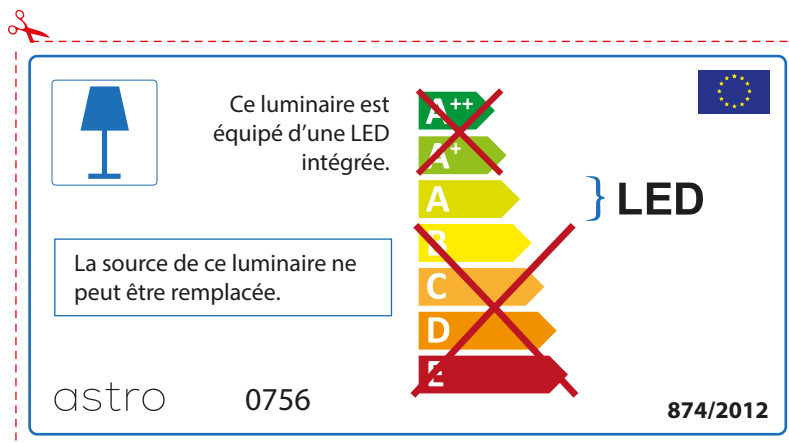

ENGLISH

Please check lamp dimensions for suitable fitting with your luminaire, as lamp sizes may vary between brands

FRENCH

Prenez soin de vérifier le dimensions des lampes (celles-ci varient selon les fournisseurs) afin de vous assurer qu'elles rentrent physiquement dans le luminaire