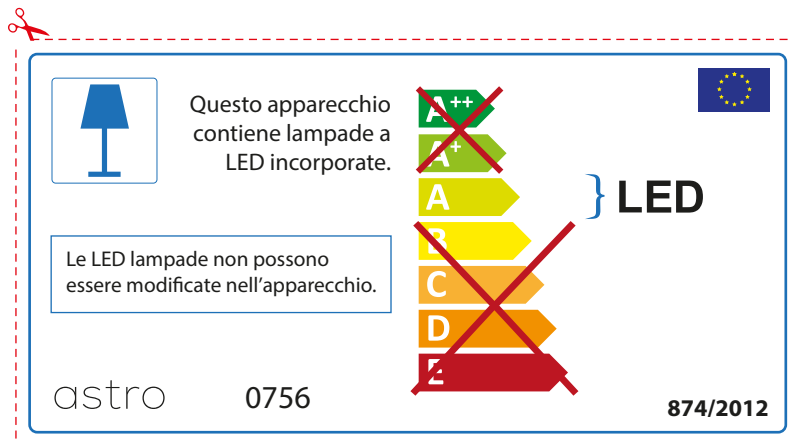

ENGLISH

Please check lamp dimensions for suitable fitting with your luminaire, as lamp sizes may vary between brands

FRENCH

Prenez soin de vérifier le dimensions des lampes (celles-ci varient selon les fournisseurs) afin de vous assurer qu'elles rentrent physiquement dans le luminaire

ITALIAN

Si prega di verificare le dimensioni della lampada per il montaggio adatto con il suo apparecchio di illuminazione, perché le dimensioni della lampada può variare tra le marche

GERMAN

Bitte überprüfen Sie, ob die Abmessungen der Lampe für die Armatur passend sind, da die Größe der Lampen zwischen verschiedenen Marken variieren können