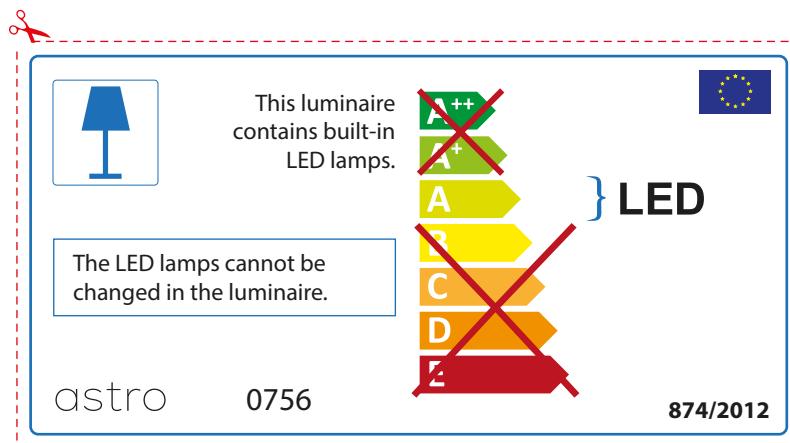

ENGLISH

Please check lamp dimensions for suitable fitting with your luminaire, as lamp sizes may vary between brands

FRENCH

Prenez soin de vérifier le dimensions des lampes (celles-ci varient selon les fournisseurs) afin de vous assurer qu'elles rentrent physiquement dans le luminaire